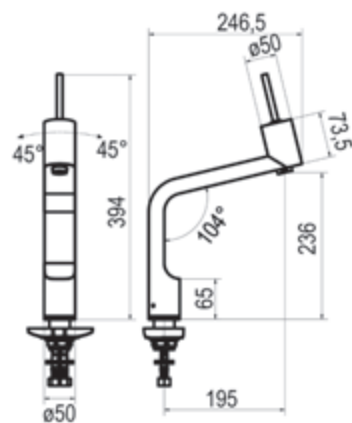

Transformador 12V

Cromo  Ref. 79331 872,60 €

Kono

Kono / Grifo de cocina

Cromo  Ref. 2758800 981,30 €

Tothem

Tothem / Grifo de cocina

Cromo  Ref. 2649700 724,40 €