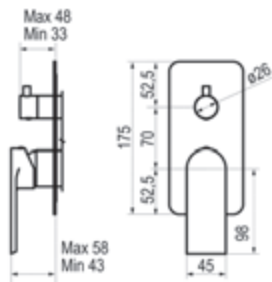

Mecanismo ducha empotrable 3 vías

Cromo Ref. 7847200 445,70 €