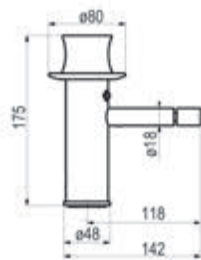

Chap

Bidet

Cromo Ref. 8837000 203,50 €

Con desagüe semiautomático

Cromo Ref. 8836000 230,10 €