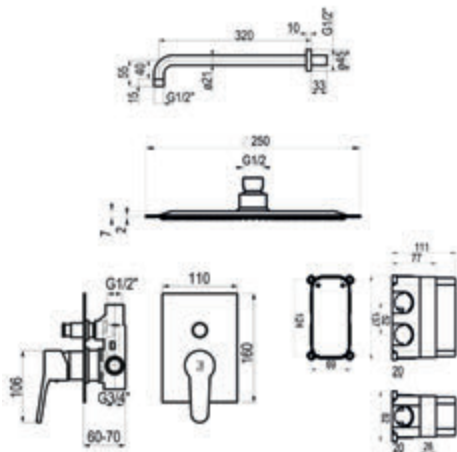

Conjunto ducha empotrable 2 vías

- Grifo ducha 2 vías con caja empotrada: ref. 7177400
- Maneral 1 función: ref. 77700
- Toma de agua: ref. 46400
- Flexo PVC: ref. 60400
- Rociador Ø250: ref. 66325I
- Brazo de ducha: ref. 66850

Con accesorios de ducha

Cromo Ref. K17177400 485,80 €

Negro Ref. K17177416 714,60 €

Completar referencia en sección de ACABADOS

Acabados color - Ref.K171774XX 714,60 €

Metales exclusivos - Ref.K171774YY 1010,70 €