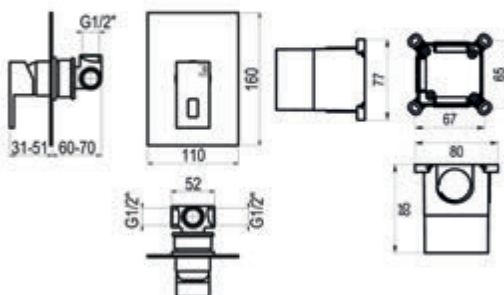

Nitro

Conjunto ducha empotrable

- Grifo ducha 1 vía con caja empotrada: ref. 5247300
- Maneral 1 función: ref. 68000
- Toma de agua: ref. 43800
- Flexo PVC: ref. 60400
- Barra de ducha: ref. 161000

Con accesorios de ducha
Cromo Ref. K15247300 479,60 €

Completar referencia en sección de ACABADOS

Acabados color - Ref.K152473XX 667,70 €
Metales exclusivos - Ref.K152473YY 957,90 €