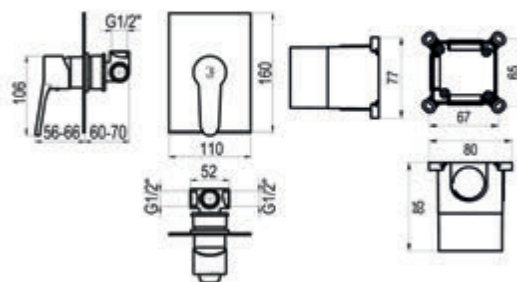

Cónico

Conjunto ducha empotrable

- Grifo ducha 1 vía con caja empotrada: ref. 7177300
- Maneral 1 función: ref. 77700
- Toma de agua: ref. 43400
- Flexo PVC: ref. 60400
- Barra de ducha: ref. 760000

Con accesorios de ducha