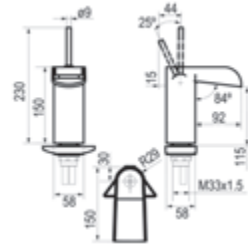

Lavabo medio

Cromo Ref. 6945100 647,40 €

Con desagüe semiautomático

Cromo Ref. 6944100 674,10 €