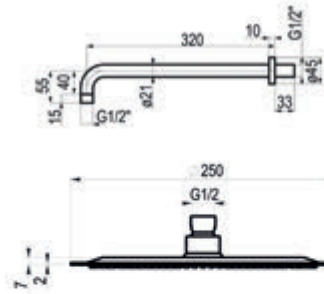

Conjunto ducha empotrable 2 vías

Acabados

Con accesorios de ducha

Cromo Ref. K14607400 494,10 €

Composición

- Grifo ducha 2 vías con caja empotrada: ref. 4607400
- Maneral 1 función: ref. 77700
- Toma de agua: ref. 46400
- Flexo PVC: ref. 60400
- Rociador Ø250: ref. 66325I
- Brazo de ducha: ref. 66850

Negro Ref. K14607416 723,20 €

Oro cepillado Ref. K14607429 1027,80 €

Completar referencia en sección de ACABADOS

Acabados color - Ref.K146074XX 723,20 €

Metales exclusivos - Ref.K146074YY 1027,80 €