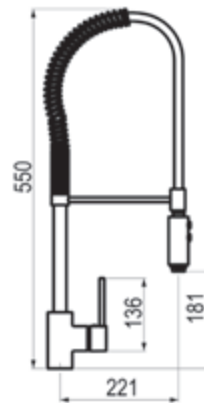

Cromo Ref. 10658900 • 659,60 €

Metra / Grifo de cocina semi-industrial