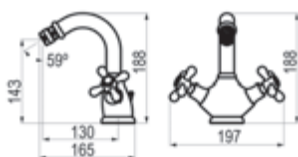

1929

Bidet

Cromo		Ref. 6228300	181,70 €
Bronce envejecido		Ref. 6228340	291,40 €
Cobre envejecido		Ref. 6228341	291,40 €

Con desagüe automático

Cromo		Ref. 6226300	199,80 €
-------	--	--------------	----------