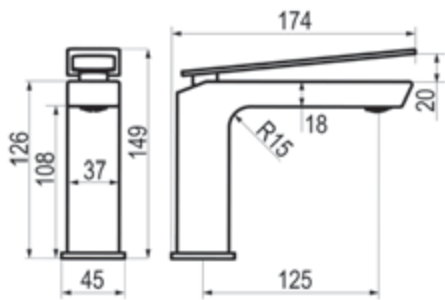

Lavabo

Cromo Ref. 7845000 373,10 €

Con desagüe semiautomático

Cromo Ref. 7844000 399,80 €

Características

- **Fabricado en latón sin plomo incluido en el 4MSI Common Approach.**
- **Materiales en contacto con agua potable que aseguran el cumplimiento del R.D 140/2003.**
- **Acabados de alta resistencia cumpliendo la norma EN 248 frente a la corrosión y adherencia del recubrimiento.**