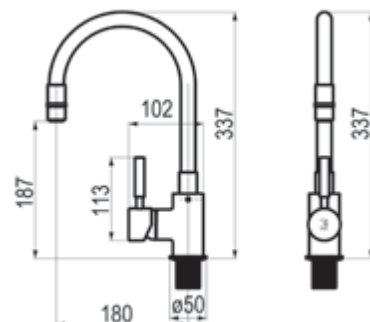

Flexible

Theo City / Grifo de cocina caño flexible