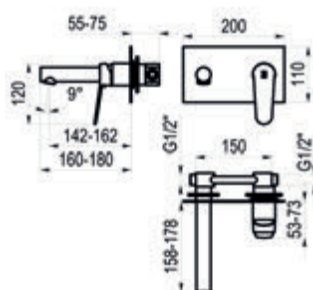

Lavabo mural

Cromo Ref. 7205600 195,40 €

Completar referencia en sección de ACABADOS

Acabados color - Ref.72056XX 259,40 €

Metales exclusivos - Ref.72056YY 390,80 €