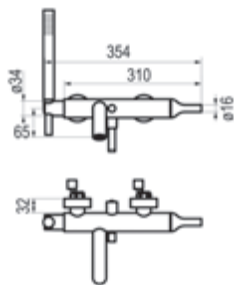

Grupo baño-ducha

Cromo		Ref. 3241000	668,30 €
Blanco		Ref. 3241011	729,10 €
Negro		Ref. 3241016	729,10 €

Sin accesorios de ducha

Cromo		Ref. 3241500	534,10 €
Blanco		Ref. 3241511	595,10 €
Negro		Ref. 3241516	595,10 €

Mecanismo ducha empotrable 1 vía