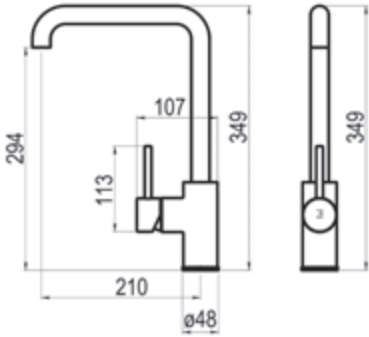

Cromo		Ref. 8638600	184,10 €
Cromo negro cepillado		Ref. 8638636	276,10 €

GRIFERÍA
COCINA