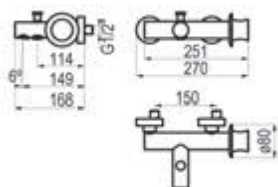

Grupo baño-ducha

Cromo Ref. 8831000 245,50 €

Sin accesorios de ducha

Cromo Ref. 8831500 219,10 €