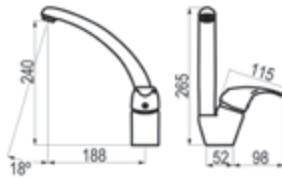

Alfa / Grifo de cocina

Cromo		Ref. 8148400	146,50 €