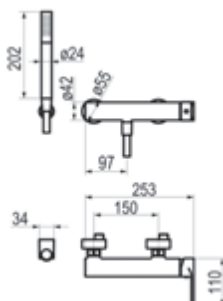

Grupo ducha

Cromo Ref. 4943000 • 267,80 €

Sin accesorios de ducha

Cromo Ref. 4943500 251,80 €