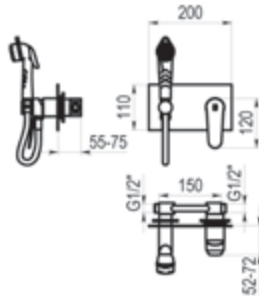

Ducha inodoro

Cromo Ref. 7207500 212,40 €