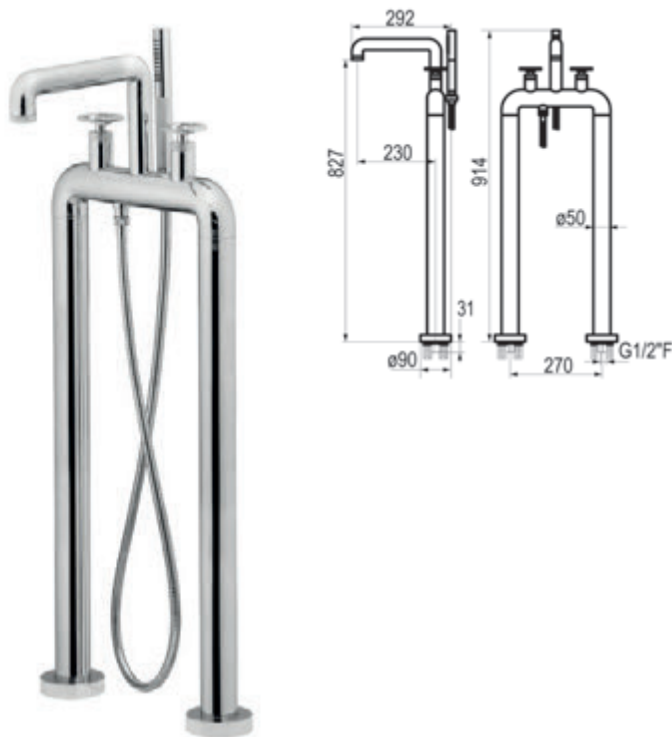

Cromo  Ref. 7971100 2683,20 €

Grupo baño-ducha pie

Cromo  Ref. 7961100 2683,20 €

● Opción volante rojo + 13,20 €

Wave

Fuerza, innovación, personalidad. Así es Wave, una serie de grifería elegante, con líneas vanguardistas que sobrepasan las últimas tendencias. Presenta líneas rectas con un dinamismo asombroso: esbelto, ergonómico y funcional hacen de esta serie una grifería de diseño con una personalidad exquisita. Diseñado por Marco Acerbis.