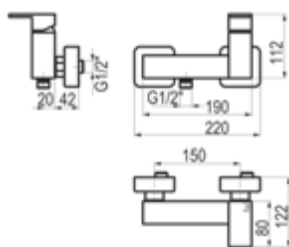

Grupo ducha

Cromo Ref. 5343000 428,30 €

Sin accesorios de ducha

Cromo Ref. 5343500 392,90 €