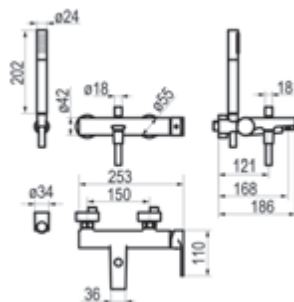

Grupo baño-ducha

Cromo Ref. 4941000 • 316,40 €

Sin accesorios de ducha

Cromo Ref. 4941500 295,60 €