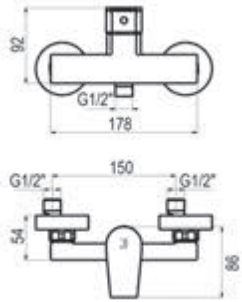

Grupo ducha

Cromo	Ref. 4601000	•	116,50 €
Blanco	Ref. 4601011		257,20 €
Negro	Ref. 4601016	•	257,20 €

Sin accesorios de ducha

Cromo	Ref. 4601500		95,60 €

Completar referencia en sección de ACABADOS

Acabados color	Ref.46015XX	143,40 €
Metales exclusivos	Ref.46015YY	191,20 €