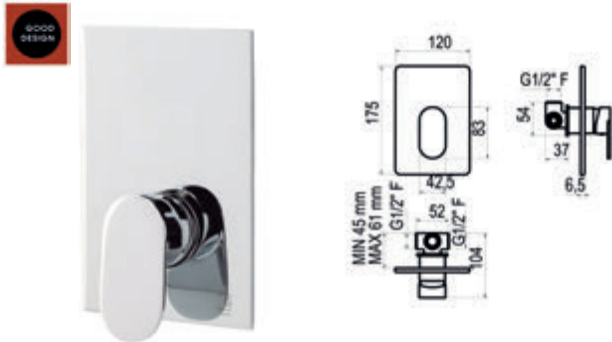

Mecanismo ducha empotrable 1 vía

Cromo Ref. 6947300 235,90 €