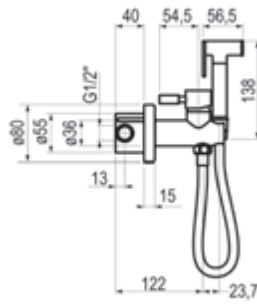

Theo City / Ducha inodoro

Con accesorios de ducha
 Cromo  Ref. 86478LA * 212,40 €

Consulte más acabados

Theo City / Ducha inodoro

Con accesorios de ducha
 Cromo  Ref. 8647700 * 90,20 €

DUCHA INODORO

Ducha para inodoro