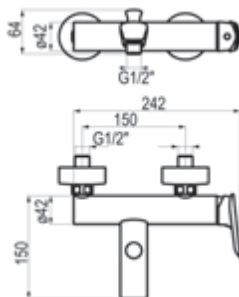

Grupo baño-ducha

Cromo Ref. 4951000 • 227,50 €

Blanco Ref. 4951011 365,10 €

Negro Ref. 4951016 365,10 €

Sin accesorios de ducha

Cromo Ref. 4951500 193,40 €

Completar referencia en sección de ACABADOS

Acabados color – Ref.49515XX 290,10 €

Metales exclusivos – Ref.49515YY 386,80 €