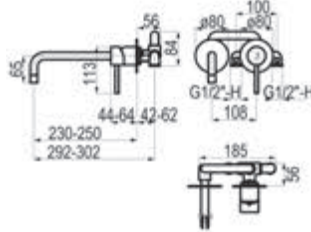

Lavabo mural

Cromo		Ref. 8635600	326,10 €
Cromo negro cepillado		Ref. 8635636	488,90 € *

Completar referencia en sección de ACABADOS

Acabados color	- Ref.86356XX	390,10 €
Metales exclusivos	- Ref.86356YY	652,20 €