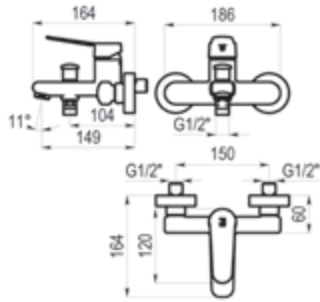

Grupo baño-ducha

Cromo Ref. 7201000 132,80 €

Sin accesorios de ducha

Cromo Ref. 7201500 112,60 €

Completar referencia en sección de ACABADOS

Acabados color - Ref.72015XX 168,90 €

Metales exclusivos - Ref.72015YY 225,20 €