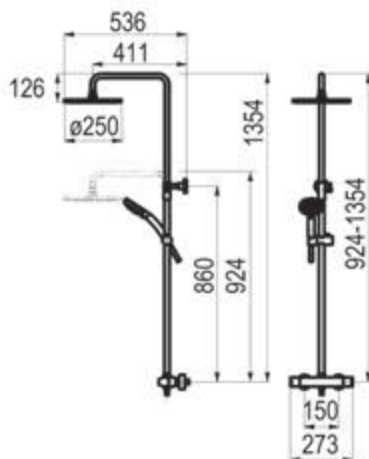

Aroha

Columna de ducha termostática

Rociador Ø250 mm ABS, flexo PVC y maneral Pysa 5 f.
Cromo Ref. 46049300 • 551,30 €

Rociador Ø200 mm ABS, flexo inox y maneral Pysa 5 f.
Cromo Ref. 46049301 521,20 €

Rociador Ø300 mm inox, flexo inox y maneral Pysa 5 f.
Cromo Ref. 46059500 613,40 €

Rociador Ø250 mm inox, flexo PVC y maneral Aroha 3 f.
Cromo Ref. 46059501 568,20 €

Rociador Ø300 mm inox, flexo PVC y maneral Aroha 3 f.
Negro Ref. 46059502 1226,80 €

Rociador Ø300 mm inox, flexo PVC y maneral Aroha 3 f.
Blanco Ref. 46059503 1226,80 €

Completar referencia en sección de ACABADOS

Acabados color – Ref.460595XX 1226,80 €

Metales exclusivos – Ref.460595YY 1349,50 €