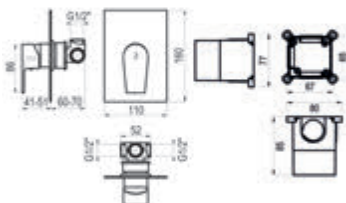

Aroha / Conjunto ducha empotrable 1 vía

Con accesorios de ducha

Cromo Ref. K14607300 250,50 €

Composición

- Grifo ducha 1 vía con caja empotrada: ref. 4607300
- Maneral 1 función: ref. 77700
- Toma de agua: ref. 43400
- Flexo PVC: ref. 60400
- Barra de ducha: ref. 760000

Completar referencia en sección de ACABADOS

Acabados color - Ref.146073XX 421,10 €
Metales exclusivos - Ref.146073YY 536,30 €