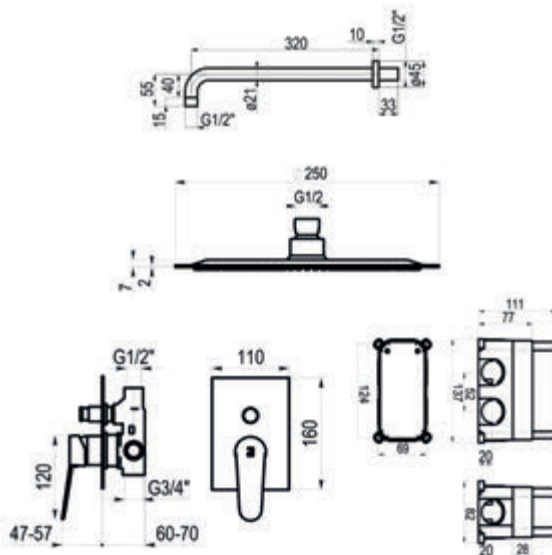

Dalma

Galindo

Conjunto ducha empotrable 2 vías

Con accesorios de ducha
Cromo  Ref. K17207400 489,60 €

Composición

- Grifo ducha 2 vías con caja empotrada: ref. 7207400
- Maneral 1 función: ref. 77700
- Toma de agua: ref. 46400
- Flexo PVC: ref. 60400
- Rociador Ø250: ref. 66325I
- Brazo de ducha: ref. 66850