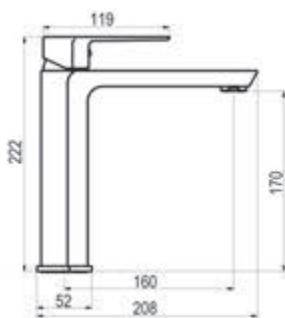

Aroha

Lavabo medio

Cromo Ref. 4605100 • 135,10 €

Con desagüe semiautomático

Cromo Ref. 4604100 161,30 €

Completar referencia en sección de ACABADOS

Acabados color – Ref.46051XX 188,10 €

Metales exclusivos – Ref.46051YY 270,20 €