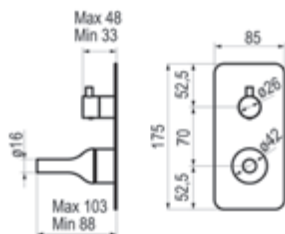

Mecanismo ducha empotrable 2 vías

Cromo		Ref. 3247400	325,10 €
Blanco		Ref. 3247411	422,30 €
Negro		Ref. 3247416	422,30 €