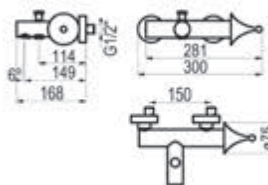

Grupo baño-ducha

Cromo Ref. 8821000 245,50 €

Sin accesorios de ducha

Cromo Ref. 8821500 219,10 €