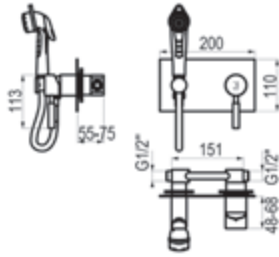

Ducha inodoro

Cromo Ref. 8647500 • 216,80 €