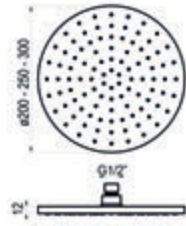

Rociador redondo anti-cal ABS

			ø200 mm ABS
Cromo		Ref. 66320A	91,30 €
			ø250 mm ABS
Cromo		Ref. 66325A	101,50 €
			ø300 mm ABS
Cromo		Ref. 66330A	236,70 €