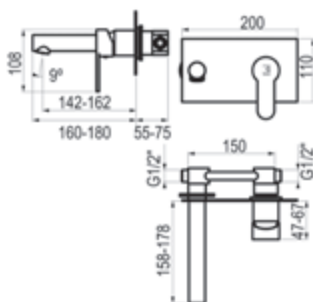

Lavabo mural

Cromo		Ref. 2155600	•	205,40 €
Blanco		Ref. 2155611		267,80 €
Negro		Ref. 2155616		267,80 €

Completar referencia en sección de ACABADOS

Acabados color	- Ref.21556XX	267,80 €
Metales exclusivos	- Ref.21556YY	410,80 €