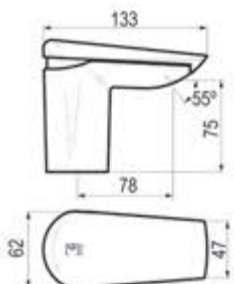

Seven

Lavabo mini

Cromo Ref. 90045500 • 164,60 €

Con desagüe semiautomático

Cromo Ref. 90044500 191,50 €

Completar referencia en sección de ACABADOS

Acabados color - Ref. 900455XX 213,60 €

Metales exclusivos - Ref.900455YY 329,20 €