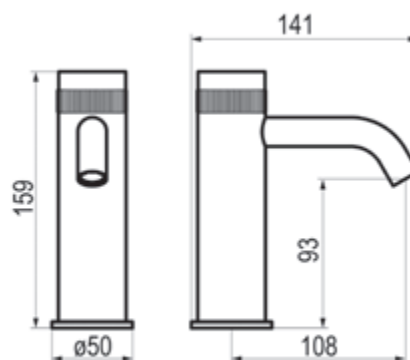

Lavabo

Cromo Ref. 4985000 502,30 €

Con desagüe semiautomático

Cromo Ref. 4984000 528,10 €