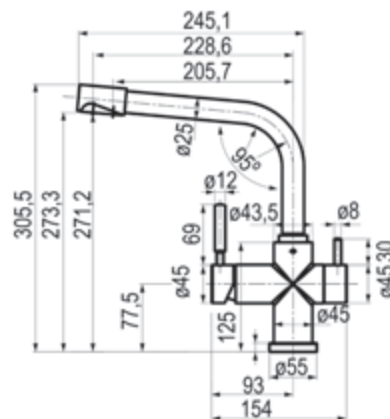

Exterior

Osmo / Grifo de cocina inox

Apto para exterior doble función (red/filtro)

Inox ■ Ref. 10548399 372,60 €