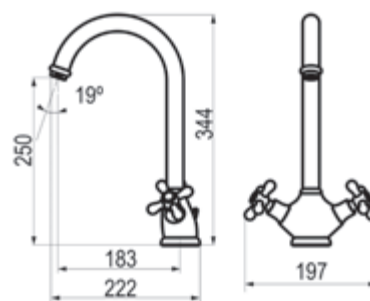

1929

1929 / Grifo de cocina

Cromo		Ref. 6231300	197,90 €
Bronce envejecido		Ref. 6231340	316,90 €
Cobre envejecido		Ref. 6231341	316,90 €