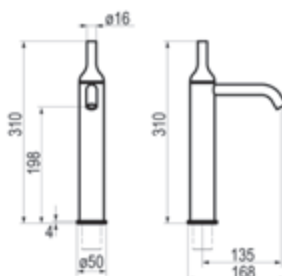

Lavabo alto

Cromo		Ref. 3245500	426,60 €
Blanco		Ref. 3245511	596,80 €
Negro		Ref. 3245516	596,80 €

Con desagüe semiautomático

Cromo		Ref. 3244500	453,40 €