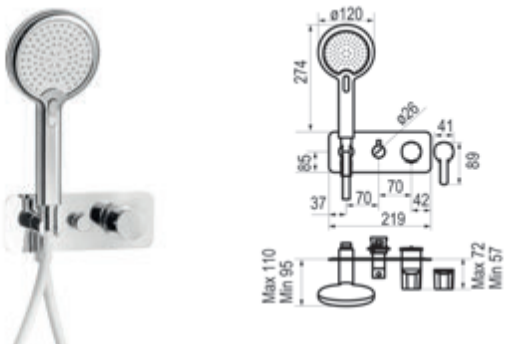

Cromo  Ref. 7927300 226,30 €

Mecanismo ducha empotrable 2 vías

Cromo  Ref. 7927400 351,10 €

Mecanismo ducha empotrable 3 vías

Cromo  Ref. 7927200 469,10 €

Mecanismo ducha empotrable 2 vías

Cromo  Ref. 7929300 692,20 €