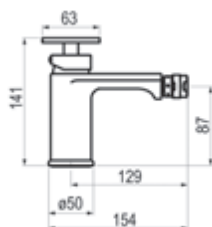

Bidet

Cromo Ref. 8817000 128,30 €

Con desagüe semiautomático

Cromo Ref. 8816000 154,40 €