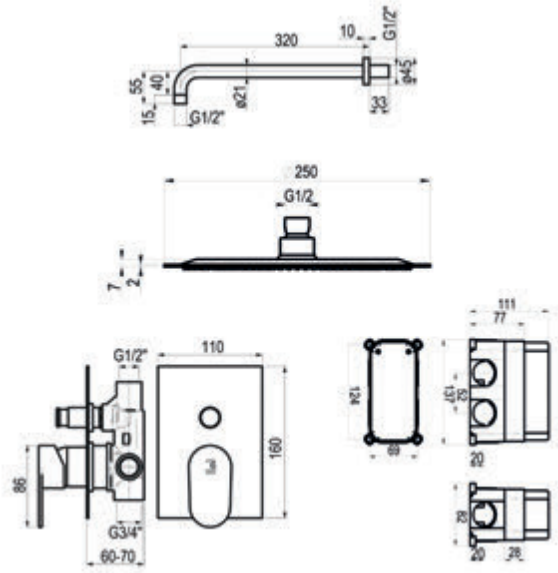

Nine

Conjunto ducha empotrable 2 vías

Acabados

Con accesorios de ducha
Cromo  Ref. K14627400 494,50 €

Composición

- Grifo ducha 2 vías con caja empotrada: ref. 4627400
- Maneral 1 función: ref. 77700
- Toma de agua: ref. 46400
- Flexo PVC: ref. 60400
- Rociador Ø250: ref. 66325I
- Brazo de ducha: ref. 66850