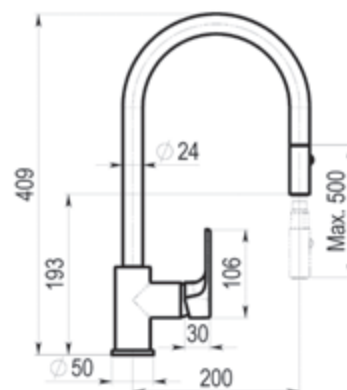

Extraíble

Flex / Grifo de cocina semi-industrial caño extraíble

Cromo Ref. 10359600 • 366,60 €

ZIP Plus 2.0 / Grifo de cocina