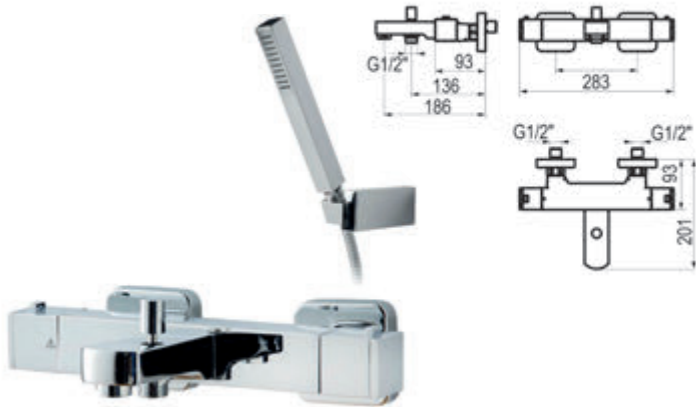

Nitro / Grupo baño-ducha termostática

Con accesorios de ducha
Cromo Ref. 100041000 • 395,10 €

Sin accesorios de ducha
Cromo Ref. 100041500 364,20 €

Completar referencia en sección de ACABADOS
Acabados color - Ref.1000415XX 546,30 €
Metales exclusivos - Ref.1000415YY 728,40 €

Pysa / Grupo baño-ducha termostática