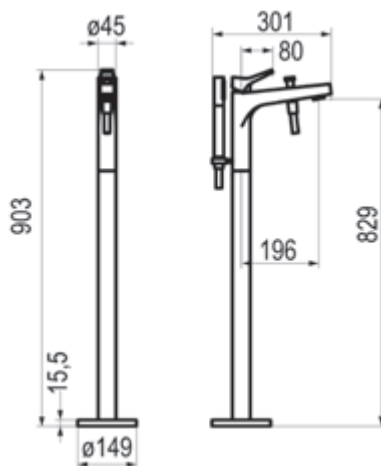

Cromo  Ref. 4947400 305,80 €

Mecanismo ducha empotrable 3 vías

Cromo  Ref. 4947200 400,40 €

Twit

Grupo baño- ducha pie

Cromo  Ref. 4941100 1377,90 €

Caño mural

Cromo  Ref. 49900 242,70 €