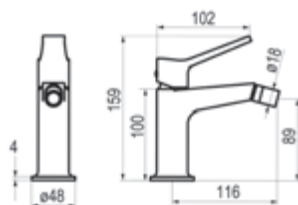

Bidet

Cromo Ref. 4947000 • 189,20 €

Con desagüe semiautomático

Cromo Ref. 4946000 215,80 €