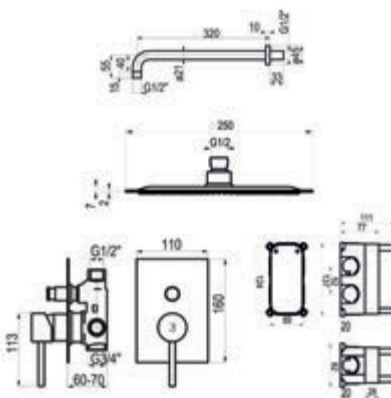

Conjunto ducha empotrable 2 vías

- Grifo ducha 2 vías con caja empotrada: ref. 8637400
- Maneral 1 función: ref. 77700
- Toma de agua: ref. 46400
- Flexo PVC: ref. 60400
- Rociador Ø250: ref. 66325I
- Brazo de ducha: ref. 66850

Con accesorios de ducha

Cromo Ref. K18637400 498,20 €

Completar referencia en sección de ACABADOS

Acabados color - Ref.K186374XX 727,50 €

Metales exclusivos - Ref.K186374YY 1036,30 €