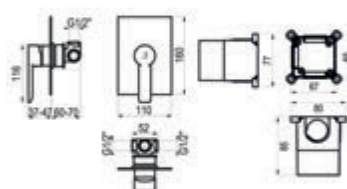

Con accesorios de ducha
Cromo Ref. K18897300 253,20 €

Composición

- Grifo ducha 1 vía con caja empotrada: ref. 8897300
- Maneral 1 función: ref. 77700
- Toma de agua: ref. 43400
- Flexo PVC: ref. 60400
- Barra de ducha: ref. 760000

Completar referencia en sección de ACABADOS

Acabados color – Ref.K188973XX 424,10 €
Metales exclusivos – Ref.K188973YY 542,10 €