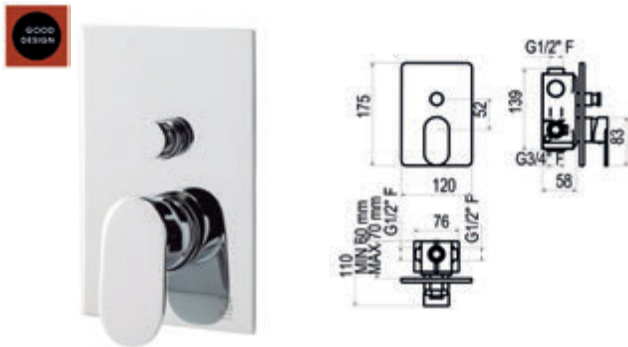

Mecanismo ducha empotrable 2 vías

Cromo Ref. 6947400 385,10 €