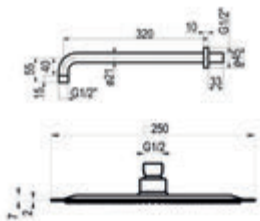

Conjuntos termostáticos

Atlantis / Conjunto ducha termostático empotrable 1 vía redondo

Con accesorios de ducha

Cromo		Ref. K130047300	562,30 €
Negro		Ref. K130047316	872,90 €

Composición

- Grifo ducha 1 vía empotrado: ref. 30047300
- Rociador $\varnothing$ 250mm: ref. 66325I
- Brazo de ducha: ref. 66850

Completar referencia en sección de ACABADOS

Acabados color	- Ref.K1300473XX	872,90 €
Metales exclusivos	- Ref.K1300473YY	1160,90 €