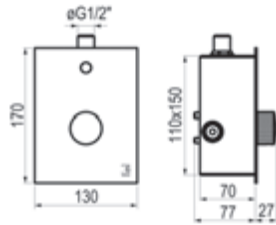

Grupo ducha

Pila Cr-P2 6V litio
Mármol blanco ■ Ref. P3179310 590,10 €

Transformador 12V
Mármol blanco ■ Ref. P3179311 590,10 €