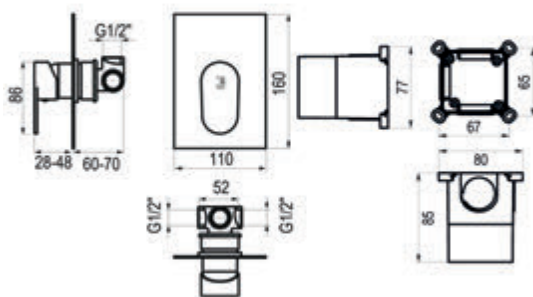

Blanco  Ref. 46250304 1162,20 €

Completar referencia en sección de ACABADOS

Acabados color – Ref.462503XX 1162,20 €

Metales exclusivos – Ref.462503YY 1278,50 €

NINE

Nine

Conjunto ducha empotrable

- Grifo ducha 1 vía con caja empotrada: ref. 4627300
- Maneral 1 función: ref. 77700
- Toma de agua: ref. 43400
- Flexo PVC: ref. 60400
- Barra de ducha: ref. 760000