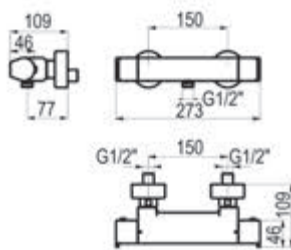

Grupo ducha termostática

Cromo	Ref. 46053000	•	268,20 €

Sin accesorios de ducha

Cromo	Ref. 46053500		229,40 €

Completar referencia en sección de ACABADOS

Acabados color	Ref.460535XX	328,90 €
Metales exclusivos	Ref.460535YY	458,80 €