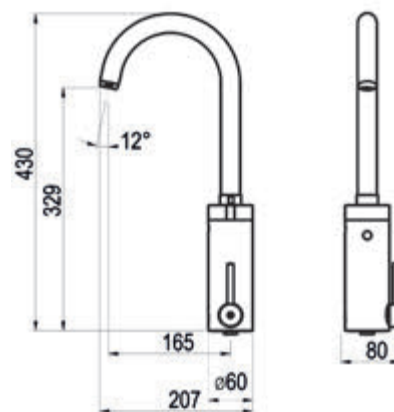

Theo Elec / Grifo de cocina electrónico

Pila CR-P2 6V litio

Cromo Ref. 79330 872,60 €

Transformador 12V

Cromo Ref. 79331 872,60 €