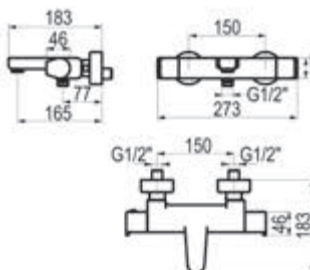

Grupo baño-ducha termostática

Cromo	Ref. 46041000	•	309,10 €

Sin accesorios de ducha

Cromo	Ref. 46041500		270,30 €

Completar referencia en sección de ACABADOS

Acabados color	Ref.460415XX	373,80 €
Metales exclusivos	Ref.460415YY	540,60 €