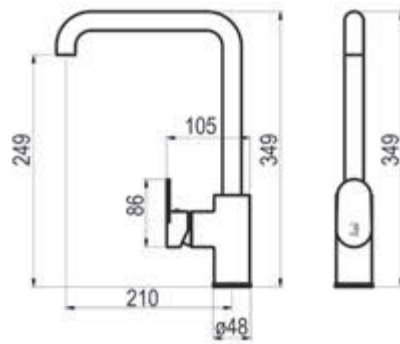

Nine / Grifo de cocina

Cromo		Ref. 4628600	•	180,30 €
Blanco		Ref. 4628611		229,10 €
Negro		Ref. 4628616		229,10 €