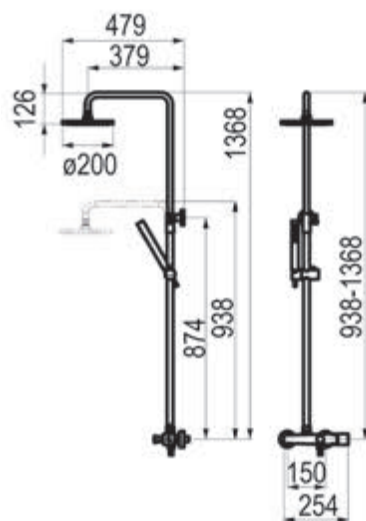

Mecanismo ducha empotrable 1 vía

Cromo  Ref. 5347300 192,50 €

Mecanismo ducha empotrable 2 vías

Cromo  Ref. 5347400 286,70 €

ZEN

Mecanismo ducha empotrable 3 vías

Cromo  Ref. 5347200 339,70 €

Columna de ducha mezcladora