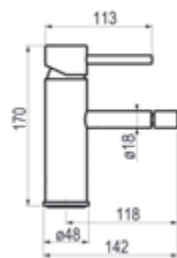

Bidet

Cromo		Ref. 8637000	121,40 €
Cromo negro cepillado		Ref. 8637036	182,10 € *

Con desagüe semiautomático

Cromo		Ref. 8636000	147,30 €

Completar referencia en sección de ACABADOS

Acabados color	- Ref.86370XX	170,40 €
Metales exclusivos	- Ref.86370YY	242,80 €