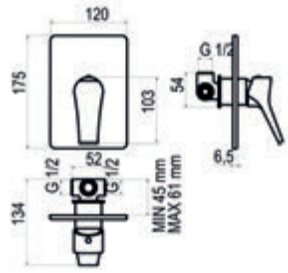

Mecanismo ducha empotrable 1 vía

Cromo Ref. 4947300 181,50 €