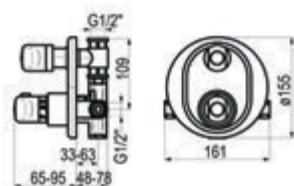

Atlantis / Conjunto ducha termostático empotrable 1 vía

Con accesorios de ducha

Cromo Ref. K170047300 541,50 €

Composición

- Grifo ducha 1 vía empotrado: ref. 70047300
- Rociador ø250mm: ref. 66325l
- Brazo de ducha: ref. 66850