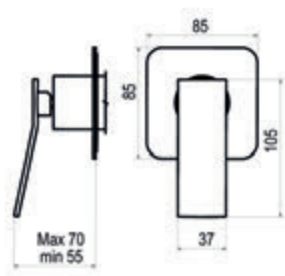

Mecanismo ducha empotrable 1 vía

Cromo Ref. 7947300 306,30 €