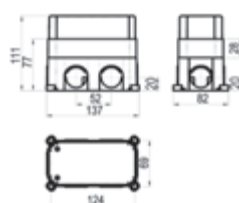

Recambios / Caja de empotrar universal mezcladora 2 y 3 vías

Ref. BOX02 23,80 €