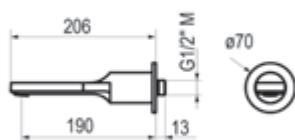

Caño de lavabo mural

Cromo Ref. 63200 248,60 €