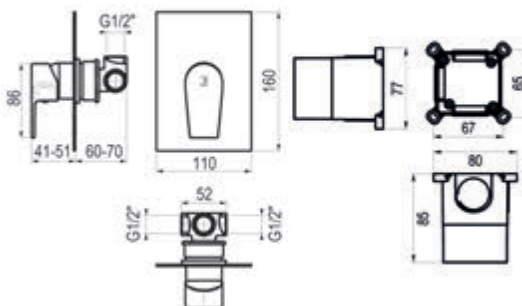

Conjunto ducha empotrable 1 vía

Con accesorios de ducha

Cromo  Ref. K14607300 250,50 €

- Grifo ducha 1 vía con caja empotrada: ref. 4607300
- Maneral 1 función: ref. 77700
- Toma de agua: ref. 43400
- Flexo PVC: ref. 60400
- Barra de ducha: ref. 760000