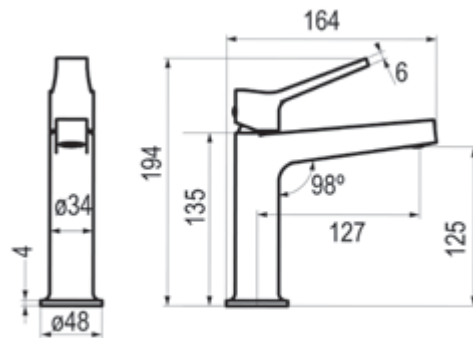

Lavabo

TWIT

Cromo Ref. 4945000 189,20 €

Con desagüe semiautomático

Cromo Ref. 4944000 215,80 €

Características

- **Fabricado en latón sin plomo incluido en el 4MSI Common Approach.**
- *Materiales en contacto con agua potable que aseguran el cumplimiento del R.D 140/2003.*
- *Acabados de alta resistencia cumpliendo la norma EN 248 frente a la corrosión y adherencia del recubrimiento.*