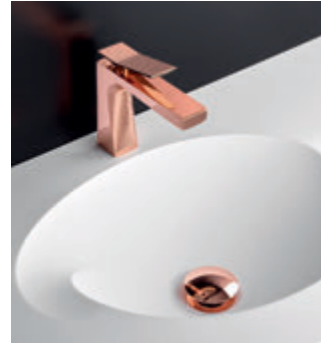

Diseños Exclusivos

Las colecciones de Griferías Galindo decoran todo tipo de ambientes con diseños originales y diferenciadores, gracias a una estética de líneas depuradas y su capacidad de personalización. Piezas exclusivas para los diferentes estilos de interiorismo, donde destacan colecciones de diseño que han sido galardonadas con premios internacionales y que dan solución decorativa y funcional a los ambientes de baño y cocina más exigentes.