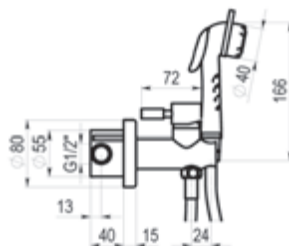

Ducha inodoro

Cromo Ref. 8647800 • 212,40 €