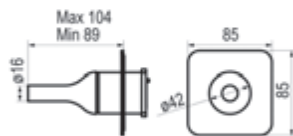

Cromo		Ref. 3241500	534,10 €
Blanco		Ref. 3241511	595,10 €
Negro		Ref. 3241516	595,10 €

Mecanismo ducha empotrable 1 vía

Cromo		Ref. 3247300	254,40 €
Blanco		Ref. 3247311	355,80 €
Negro		Ref. 3247316	355,80 €