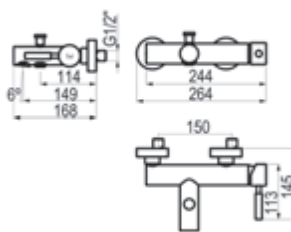

Grupo baño-ducha

Cromo Ref. 8641000 • 203,30 €

Sin accesorios de ducha

Cromo Ref. 8641500 176,20 €

Completar referencia en sección de ACABADOS

Acabados color - Ref.86415XX 264,30 €

Metales exclusivos - Ref.86415YY 352,40 €