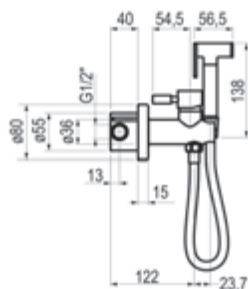

Ducha inodoro

Cromo  Ref. 8647700 • 90,20 €

Ducha inodoro

Cromo  Ref. 8647800 • 212,40 €

Theo City

Ducha inodoro

Cromo  Ref. 86478LA • 212,40 €

Consulte más acabados