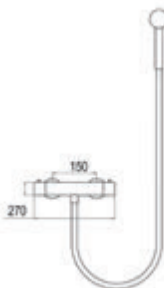

Grupo ducha termostático

- Inox Ref. 8663000 520,20 €