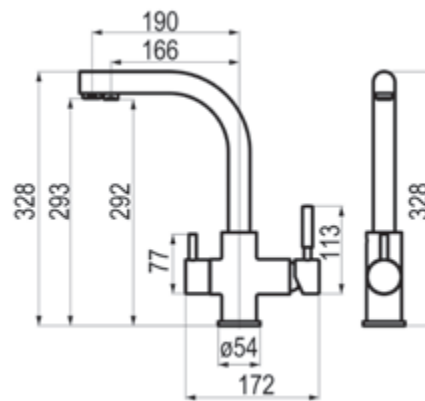

Osmo / Grifo de cocina

Cromo Ref. 10548300 • 307,30 €