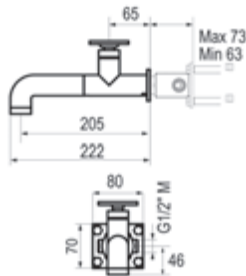

Lavabo mural

Cromo Ref. 7965400 746,60 €

● Opción volante rojo + 13,20 €