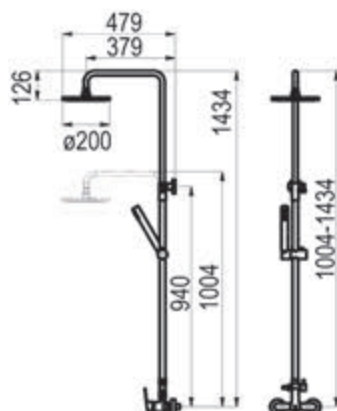

Columna de ducha mezcladora

Rociador Ø200 mm ABS, flexo inox y maneral Futura 1 f.

Cromo Ref. 71250100 283,90 €

Rociador Ø250 mm ABS, flexo inox y maneral Futura 1 f.

Cromo Ref. 71250300 • 293,80 €

Completar referencia en sección de ACABADOS

Acabados color – Ref.712503XX 587,60 €

Metales exclusivos – Ref.712503YY 646,40 €