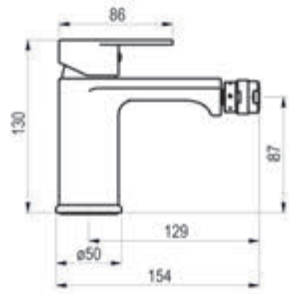

Bidet

Cromo		Ref. 4627000	•	84,20 €
Blanco		Ref. 4627011		127,30 €
Negro		Ref. 4627016		127,30 €
Carbono		Ref. 4627027		253,30 €

Con desagüe semiautomático

Cromo		Ref. 4626000		110,10 €

Completar referencia en sección de ACABADOS

Acabados color	- Ref.46270XX	127,30 €
Metales exclusivos	- Ref.46270YY	168,40 €

NINE