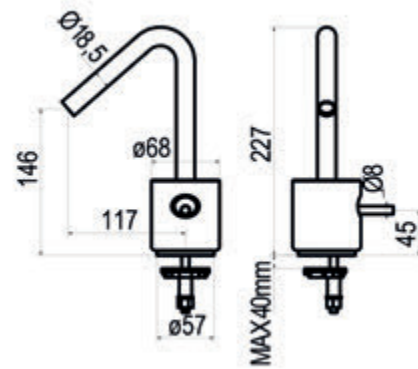

Lavabo

Marquina  Ref. 7795016 939,90 €

Características

- **Pieza exclusiva artesanal de mármol natural Marquina negro o Carrara blanco (según modelo).**
- **Fabricado en latón sin plomo incluido en el 4MSI Common Approach.**
- *Materiales en contacto con agua potable que aseguran el cumplimiento del R.D 140/2003.*
- *Acabados de alta resistencia cumpliendo la norma EN 248 frente a la corrosión y adherencia del recubrimiento.*