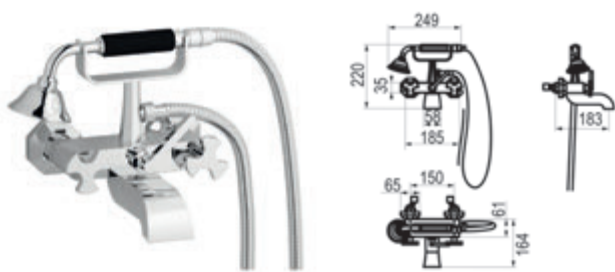

Grupo baño-ducha

Cromo Ref. 2441000 1220,60 €

Sin accesorios de ducha

Cromo Ref. 2441500 1105,10 €

Batería baño ducha sobre repisa