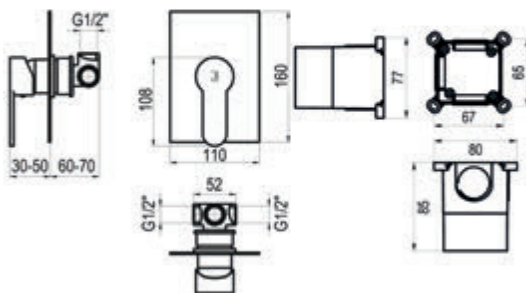

Acabados color - Ref.215503XX	873,20 €
Metales exclusivos - Ref.215503YY	960,60 €

ZIP PLUS

ZIP Plus 2.0

Conjunto ducha empotrable

- Grifo ducha 1 vía con caja empotrada: ref. 2157300
- Maneral 1 función: ref. 77700
- Toma de agua: ref. 43400
- Flexo PVC: ref. 60400
- Barra de ducha: ref. 760000