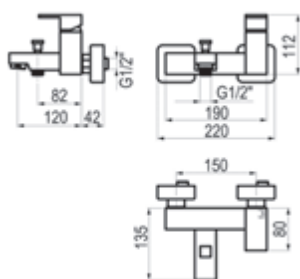

Grupo baño- ducha

Cromo Ref. 5341000 500,10 €

Sin accesorios de ducha

Cromo Ref. 5341500 482,10 €