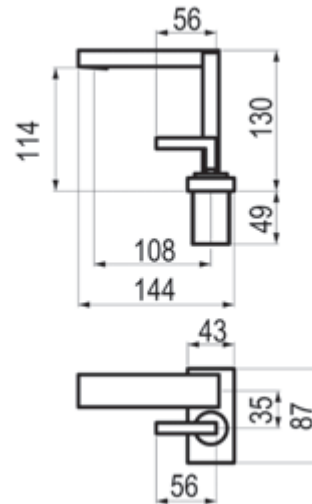

Lavabo

ZEN

Cromo Ref. 5345000 357,20 €

Con desagüe semiautomático

Cromo Ref. 5344000 383,80 €