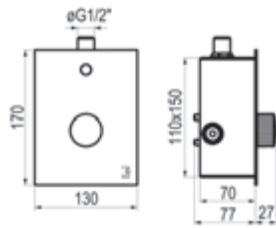

Grupo ducha

Pila Cr-P2 6V litio
Mármol negro ■ Ref. P2679310 590,10 €

Transformador 12V
Mármol negro ■ Ref. P2679311 590,10 €