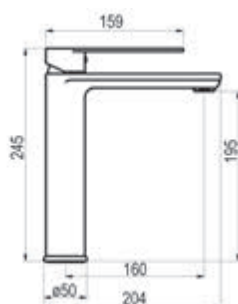

Lavabo alto maneta horadada

Cromo		Ref. 4635500	160,60 €
Cromo		Ref. 463550E	169,90 €

Con desagüe semiautomático

Cromo		Ref. 4634500	186,60 €

Completar referencia en sección de ACABADOS

Acabados color	- Ref.46355XX	210,40 €
Metales exclusivos	- Ref.46355YY	321,20 €