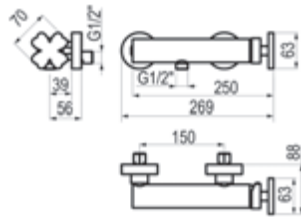

Cromo  Ref. 8814500 230,80 €

Lavabo mural

Cromo  Ref. 8815600 248,10 €

Bidet

Cromo  Ref. 8817000 128,30 €

Con desagüe semiautomático

Cromo  Ref. 8816000 154,40 €

Grupo ducha