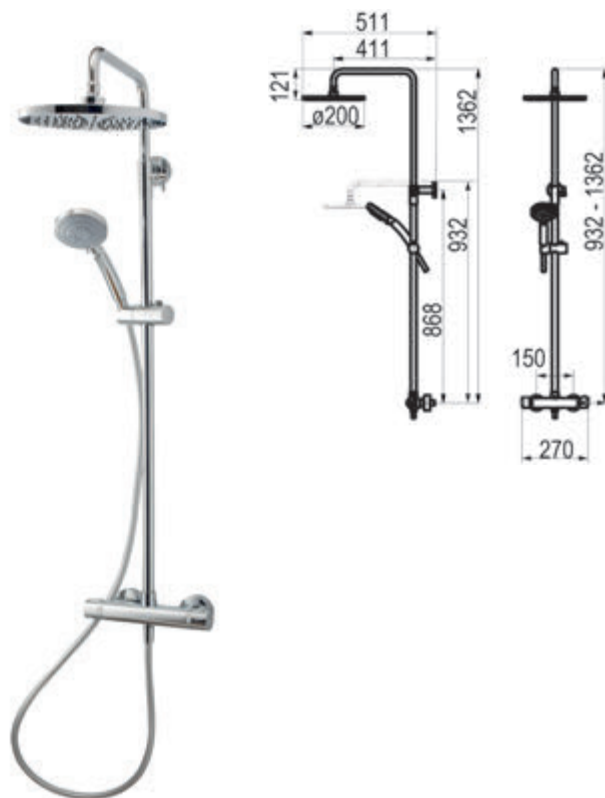

Columnas termostáticas

Pysa / Columna de ducha termostática

Rociador Ø200 mm latón, flexo PVC y maneral Pysa 5 f.

Cromo Ref. 50049300 • 543,30 €

Rociador Ø250 mm inox, flexo PVC y maneral Aroha 3 f.

Cromo Ref. 50049302 559,10 €