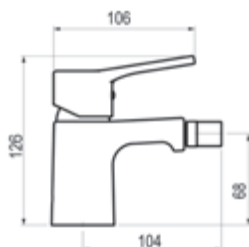

Cónico

Lavabo mural

Cromo		Ref. 7175600	190,60 €
Negro		Ref. 7175616	254,60 €

Completar referencia en sección de ACABADOS

Acabados color	- Ref.71756XX	254,60 €
Metales exclusivos	- Ref.71756YY	381,20 €

Bidet