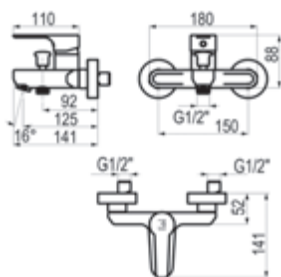

Grupo baño-ducha

Cromo		Ref. 7131000	•	89,10 €

Con tecnología Healthcover® Antibacterias

Verde		Ref. ABT7151500		124,50 €