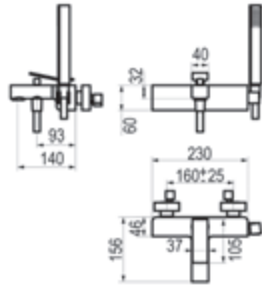

Grupo baño-ducha