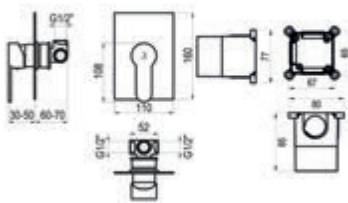

Conjuntos mezcladores

ZIP Plus 2.0 / Conjunto ducha empotrable 1 vía

Con accesorios de ducha

Cromo Ref. K12157300 253,10 €

Composición

- Grifo ducha 1 vía con caja empotrada: ref. 2157300
- Maneral 1 función: ref. 77700
- Toma de agua: ref. 43400
- Flexo PVC: ref. 60400
- Barra de ducha: ref. 760000

Completar referencia en sección de ACABADOS

Acabados color - Ref.K121573XX 423,80 €
Metales exclusivos - Ref.K121573YY 541,60 €