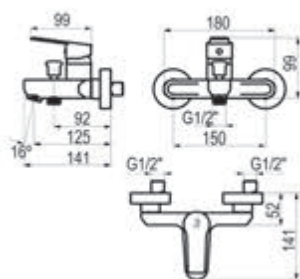

Grupo baño-ducha

Cromo Ref. 7121000 • 85,90 €