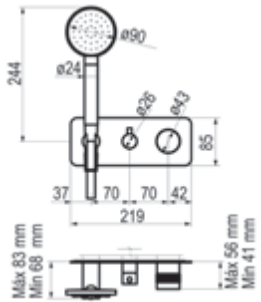

Grupo ducha mural 3 vías

Cromo		Ref. 4989200	1262,70 €
Oro cepillado		Ref. 4989229	1897,30 €
Cromo negro cepillado		Ref. 4989236	1897,30 €
Níquel cepillado		Ref. 4989271	1527,20 €