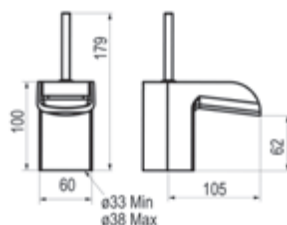

Consulte otros acabados.

exclusive@griferiasgalindo.com
www.luxcoverbygalindo.com

Loveme

Lavabo mural

Cromo  Ref. 6945600 772,70 €

Bidet

Cromo  Ref. 6947000 461,40 €

Con desagüe semiautomático