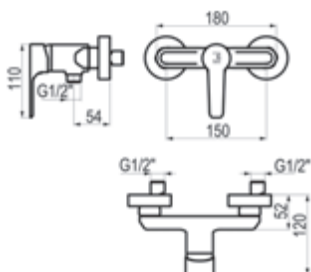

Grupo ducha

Cromo		Ref. 7133000	•	77,90 €

Con tecnología Healthcover® Antibacterias

Verde		Ref. ABT7153500		109,50 €