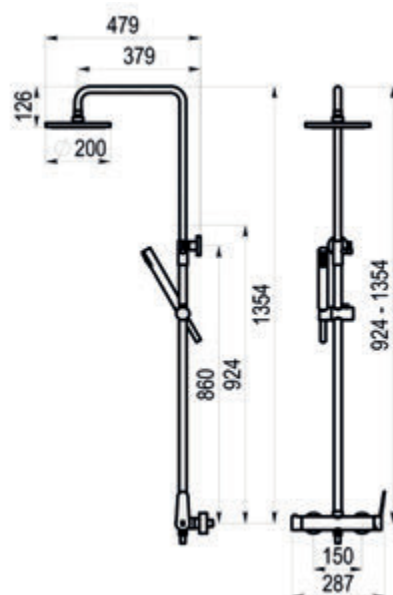

Columnas mezcladoras

Dalma / Columna de ducha mezcladora

Acabados

Rociador Ø200 mm ABS, flexo inox y maneral Futura 1 f.

Cromo  Ref. 72050100 427,50 €

Rociador Ø250 mm ABS, flexo inox y maneral Futura 1 f.