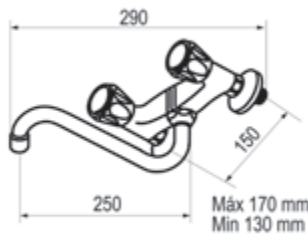

Elipse / Grifo de cocina mural

Cromo Ref. 3833300 96,10 €

Elipse / Grifo de cocina mural