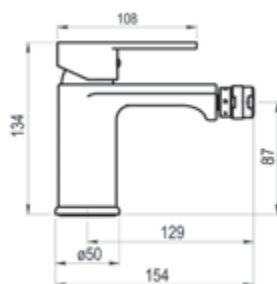

Bidet

Cromo		Ref. 2157000		90,10 €
Blanco		Ref. 2157011		139,10 €
Negro		Ref. 2157016		139,10 €

Con desagüe semiautomático

Cromo		Ref. 2156000		116,50 €

Completar referencia en sección de ACABADOS

Acabados color	- Ref.21570XX	139,10 €
Metales exclusivos	- Ref.21570YY	180,20 €