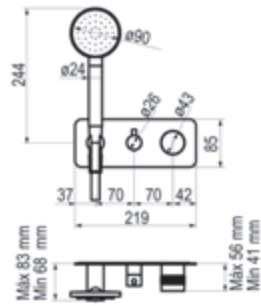

Grupo ducha mural 2 vías

Cromo		Ref. 4989400	1167,10 €
Oro cepillado		Ref. 4989429	1745,50 €
Cromo negro cepillado		Ref. 4989436	1745,50 €
Níquel cepillado		Ref. 4989471	1408,20 €