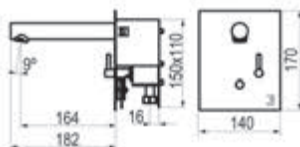

Lavabo mural

Pila Cr-P2 6V litio

Mármol negro ■ Ref. P2678250 678,30 €

Transformador 12V

Mármol negro ■ Ref. P2678251 678,30 €