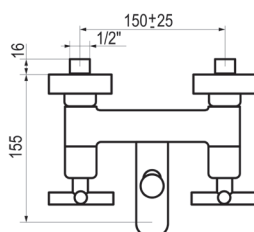

Grupo baño-ducha

Cromo		Ref. 8241500		330,90 €
Cromo mate		Ref. 8241561		450,10 €

Sin accesorios de ducha

Cromo		Ref. 8243500		269,60 €
Cromo mate		Ref. 8243561		366,60 €