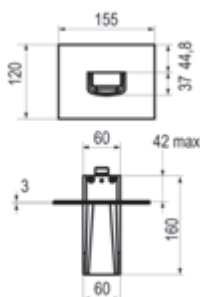

Loveme

Grupo baño-ducha pie

Cromo  Ref. 6941100 1981,10 €

Caño cascada Loveme

Cromo  Ref. 66905 359,40 €

Llave de paso

Cromo  Ref. 6913000 123,50 €

Batlo