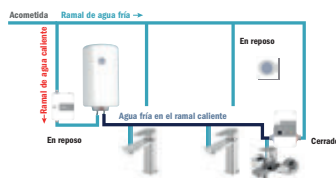

Una vez activado el sistema, el Bypass y el Módulo de Potencia se ponen en marcha para proceder a la recirculación del agua que está acumulada desde la caldera al punto de uso o grifo.

El agua se va calentando y cuando está a la temperatura deseada, la luz LED roja indicará que el proceso ya ha terminado y se dispone de agua caliente.

Consigue el máximo ahorro de agua y de energía evitando desperdiciar hasta 1,000 litros de agua por persona por mes y reduce la huella de CO2.

NESS