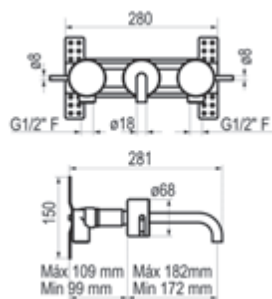

Lavabo mural

Marquina		Ref. 7795716		1465,20 €
Carrara		Ref. 7795711		1465,20 €