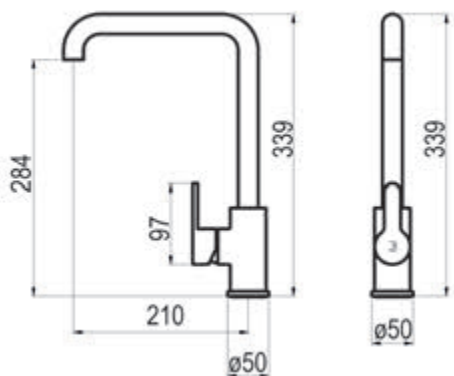

Grifo de cocina

Cromo Ref. 8548600 • 166,80 €

Acabados

Blanco		Ref. 8548611	209,10 €
Negro		Ref. 8548616	209,10 €
Oro		Ref. 8548618	250,20 €
Bronce envejecido		Ref. 8548640	250,20 €
Cobre envejecido		Ref. 8548641	250,20 €
Cromo mate		Ref. 8548661	250,20 €

Completar referencia en sección de ACABADOS

Acabados color – Ref.85486XX	209,10 €
Metales exclusivos – Ref.85486YY	250,20 €

Diseña tu grifo único como tú.

Fabricamos a medida con el acabado que necesites.
exclusive@griferiasgalindo.com
www.luxcoverbygalindo.com