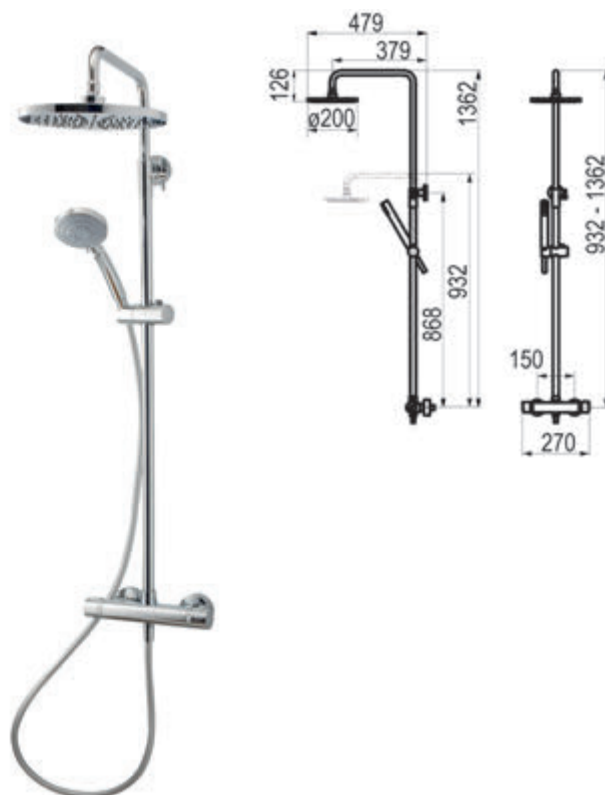

Pysa / Columna de ducha termostática

Rociador Ø200 mm ABS, flexo inox y maneral Pysa 5 f.

Cromo Ref. 50049100 494,20 €

Rociador Ø250 mm ABS, flexo PVC y maneral Pysa 5 f.

Cromo Ref. 50049101 520,20 €