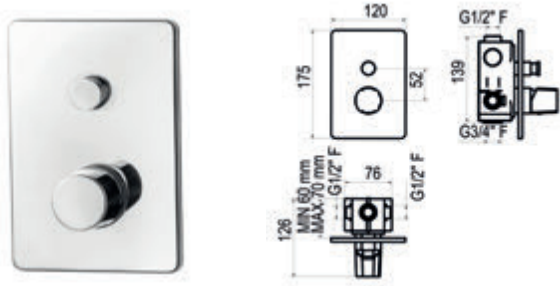

Mecanismo ducha empotrable 2 vías

Cromo Ref. 7927400 351,10 €