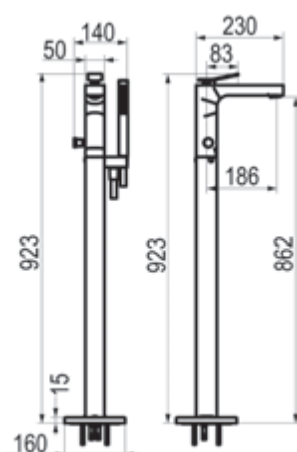

Grupo baño- ducha pie

Cromo Ref. 7941100 1871,30 €