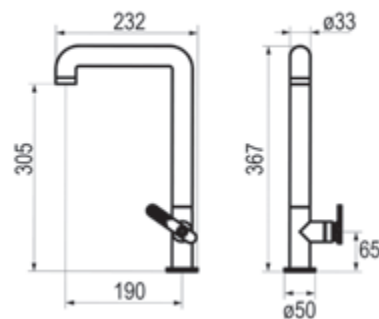

Cromo		Ref. 7978600	707,10 €
Cromo		Ref. 7968600	707,10 €

● Opción volante rojo + 13,20 €