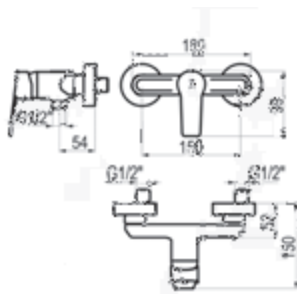

Albos

Grupo ducha

Cromo Ref. 7123000 • 75,20 €