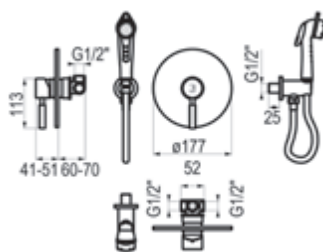

Dalma / Ducha inodoro

Con accesorios de ducha
Cromo  Ref. 7207500 212,40 €

Dalma / Ducha inodoro

Con accesorios de ducha
Cromo  Ref. 7207600 148,80 €

Theo City / Ducha inodoro

Con accesorios de ducha
Cromo  Ref. 8647600 • 151,90 €