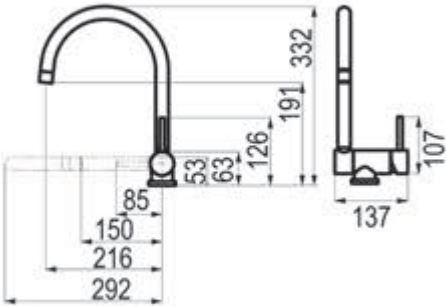

Alfa / Grifo de cocina extensible

Cromo		Ref. 8149600	306,80 €
Blanco		Ref. 814961100	329,30 €
Cromo mate		Ref. 814966100	402,70 €
Níquel cepillado		Ref. 814967100	442,10 €

Abatible

Abatible / Grifo de cocina