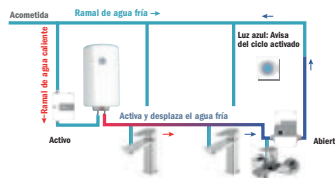

Una vez activado el sistema, el Bypass y el Módulo de Potencia se ponen en marcha para proceder a la recirculación del agua que está acumulada desde la caldera al punto de uso o grifo.

El agua se va calentando y cuando está a la temperatura deseada, la luz LED roja indicará que el proceso ya ha terminado y se dispone de agua caliente.

Consigue el máximo ahorro de agua y de energía evitando desperdiciar hasta 1,000 litros de agua por persona por mes y reduce la huella de CO2.

NESS