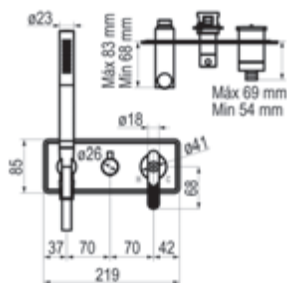

Cromo  Ref. 7977300 418,50 €

Mecanismo ducha empotrable 2 vías

Cromo  Ref. 7977400 534,10 €

Mecanismo ducha empotrable 3 vías

Cromo  Ref. 7977200 656,50 €

Ducha mural 2 vías

Cromo  Ref. 7979300 880,30 €

STREM