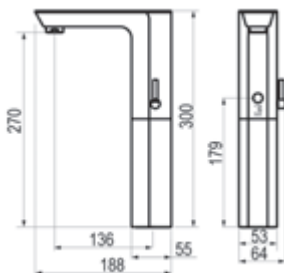

Aroha Tech

Lavabo alto

Pila Cr-P2 6V litio

Mármol negro ■ Ref. P2678120 525,20 €

Transformador 12V

Mármol negro ■ Ref. P2678121 525,20 €