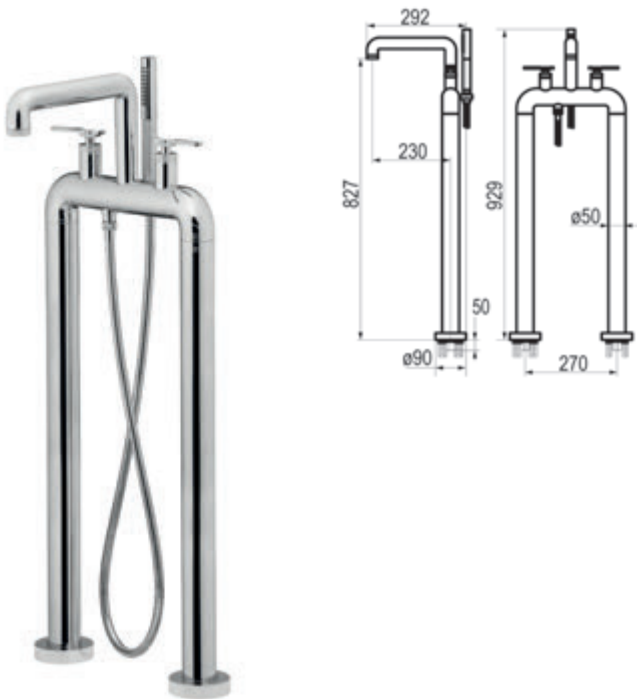

Cromo  Ref. 7971100 2683,20 €

Grupo baño-ducha pie

Cromo  Ref. 7961100 2683,20 €

● Opción volante rojo + 13,20 €

Wave

Fuerza, innovación, personalidad. Así es Wave, una serie de grifería elegante, con líneas vanguardistas que sobrepasan las últimas tendencias. Presenta líneas rectas con un dinamismo asombroso: esbelto, ergonómico y funcional hacen de esta serie una grifería de diseño con una personalidad exquisita. Diseñado por Marco Acerbis.