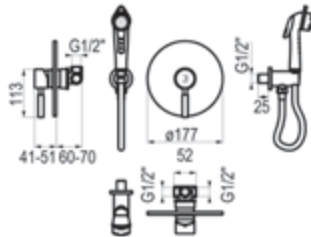

Ducha inodoro

Cromo Ref. 8647600 • 151,90 €