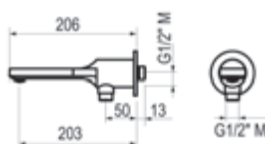

Caño desviador

Cromo Ref. 63300 296,70 €