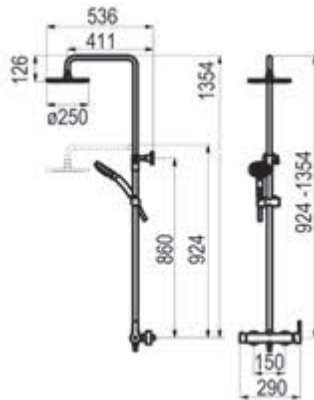

Columna de ducha mezcladora

Rociador Ø200 mm ABS, flexo inox y maneral Pysa 5 f.

Cromo		Ref. 21550100		416,40 €

Rociador Ø250 mm ABS, flexo PVC y maneral Pysa 5 f.

Cromo		Ref. 21550300	•	436,60 €

Completar referencia en sección de ACABADOS

Acabados color - Ref.215503XX	873,20 €
Metales exclusivos - Ref.215503YY	960,60 €

ZIP PLUS