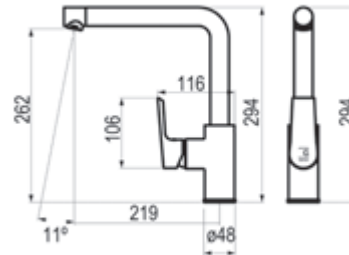

Aroha / Grifo de cocina

Cromo		Ref. 4608800	•	194,60 €
Blanco		Ref. 4608811		239,70 €
Negro		Ref. 4608816		239,70 €