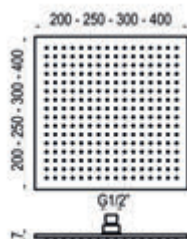

Rociador cuadrado anti-cal latón

		200 x 200 mm Latón	
Cromo		Ref. 66420L	154,80 €
		250 x 250 mm Latón	
Cromo		Ref. 66425L	241,30 €
		300 x 300 mm Latón	
Cromo		Ref. 66430L	295,80 €
		400 x 400 mm Latón	
Cromo		Ref. 66440L	668,70 €