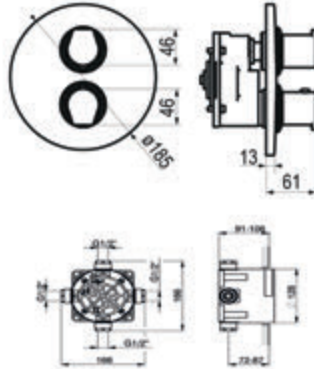

Aroha

Conjunto ducha empotrable termostático 1 vía

- Grifo ducha con caja empotrada: ref.460T300
- Maneral 1 función: ref. 77700
- Toma de agua: ref.43400
- Flexo PVC: ref.60400
- Barra de ducha: ref.760000

Con accesorios de ducha
Cromo Ref. K1460T300 633,60 €