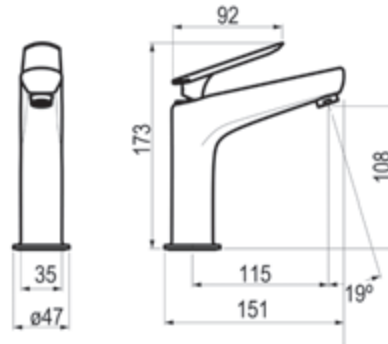

Lavabo

Cromo		Ref. 4955000	•	111,70 €
Cromo		Ref. 495500E		119,20 €

Con desagüe semiautomático

Cromo		Ref. 4954000		138,40 €