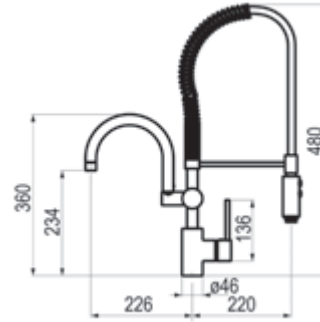

Metra

Metra / Grifo de cocina semi-industrial