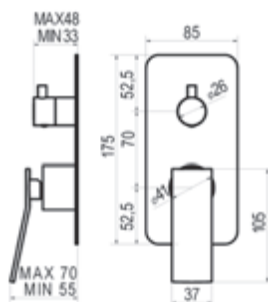

Cromo  Ref. 7941500 675,50 €

Batería baño ducha sobre repisa

Cromo  Ref. 7900500 986,70 €

Mecanismo ducha empotrable 1 vía

Cromo  Ref. 7947300 306,30 €

Wave

Mecanismo ducha empotrable 2 vías

Cromo  Ref. 7947400 510,70 €