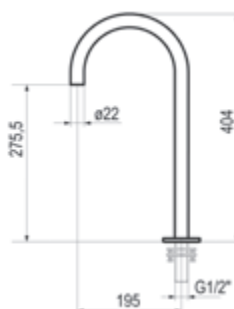

Caño repisa

Cromo		Ref. 4980100		488,90 €
Oro cepillado		Ref. 4980129		782,20 €
Cromo negro cepillado		Ref. 4980136		782,20 €
Níquel cepillado		Ref. 4980171		611,10 €

Caño alto repisa

Cromo		Ref. 4980200		502,30 €
Oro cepillado		Ref. 4980229		803,60 €
Cromo negro cepillado		Ref. 4980236		803,60 €
Níquel cepillado		Ref. 4980271		627,80 €