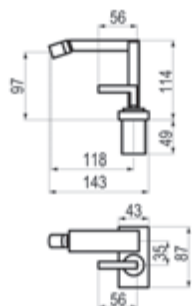

Zen

Bidet

Cromo Ref. 5347000 357,20 €

Con desagüe semiautomático

Cromo Ref. 5346000 383,80 €