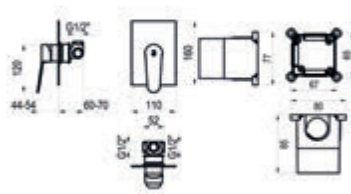

Dalma / Conjunto ducha empotrable 1 vía

Con accesorios de ducha
 Cromo Ref. K17207300 247,40 €

Composición

- Grifo ducha 1 vía con caja empotrada: ref. 7207300
- Maneral 1 función: ref. 77700
- Toma de agua: ref. 43400
- Flexo PVC: ref. 60400
- Barra de ducha: ref. 760000

Completar referencia en sección de ACABADOS

Acabados color – Ref.K172073XX 418,10 €
 Metales exclusivos – Ref.K172073YY 530,20 €