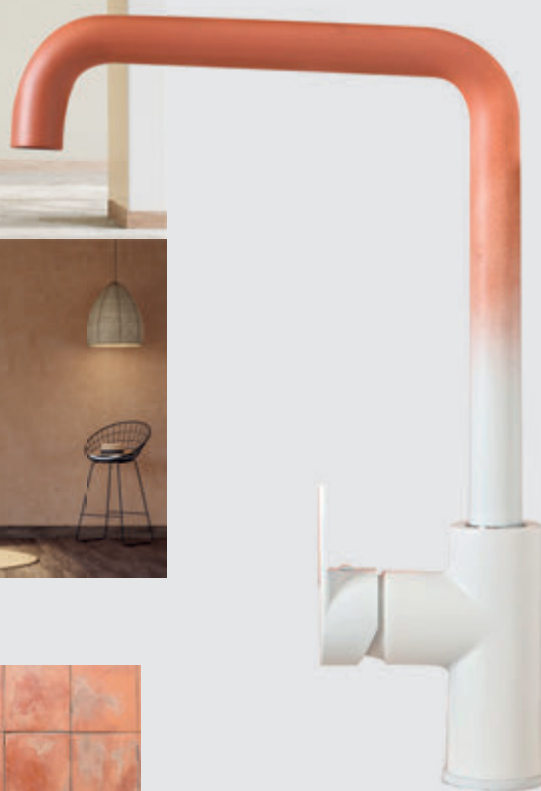

Ejemplo de personalización Luxcover®

Grifo cocina Nine acabado color
degradado blanco-terracota

Terracota degradado Ref. PEM4628600 388,70 €