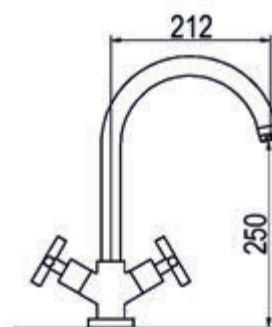

Matrix

Matrix / Grifo de cocina

Cromo		Ref. 8231300	228,20 €
Cromo mate		Ref. 8231361	318,10 €