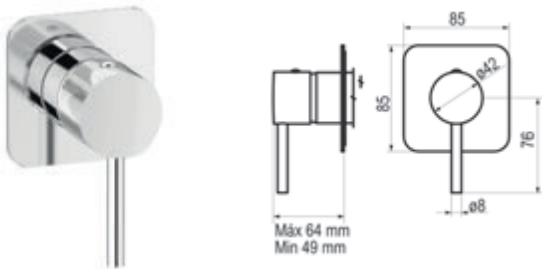

Cromo		Ref. 4977300	331,50 €
Oro cepillado		Ref. 4977329	398,60 €
Cromo negro cepillado		Ref. 4977336	398,60 €
Níquel cepillado		Ref. 4977371	336,70 €

Mecanismo ducha empotrable 2 vías

Cromo		Ref. 4977400	549,10 €
Oro cepillado		Ref. 4977429	681,70 €
Cromo negro cepillado		Ref. 4977436	681,70 €
Níquel cepillado		Ref. 4977471	597,50 €