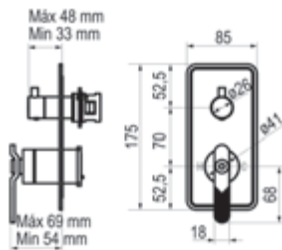

Mecanismo ducha empotrable 2 vías

Cromo Ref. 7977400 534,10 €