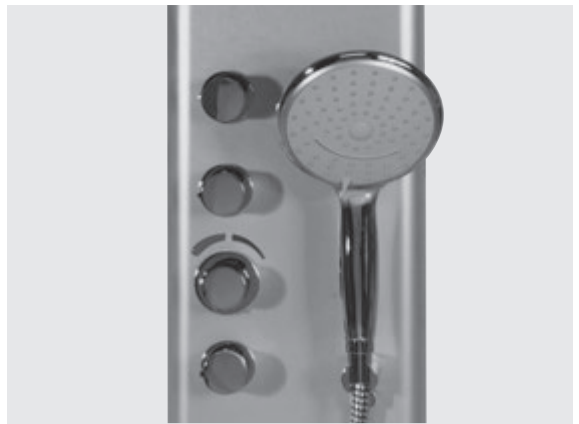

Accesorios circulares.