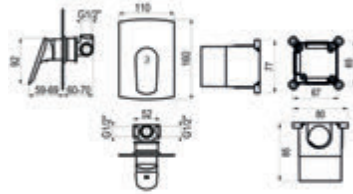

Kily / Conjunto ducha empotrable 1 vía

Con accesorios de ducha
Cromo Ref. K14957300 280,80 €

Composición

- Grifo ducha 1 vía con caja empotrada: ref. 4957300
- Maneral 1 función: ref. 77700
- Toma de agua: ref. 43400
- Flexo PVC: ref. 60400
- Barra de ducha: ref. 760000

Completar referencia en sección de ACABADOS

Acabados color - Ref.K149573XX 452,50 €
Metales exclusivos - Ref.K149573YY 599,10 €