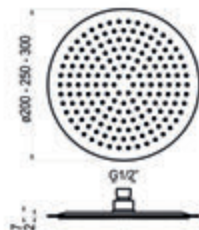

Rociador redondo anti-cal inox

			ø200 mm Inox
Inox		Ref. 66320I	107,10 €
			ø250 mm Inox
Inox		Ref. 66325I	143,70 €
			ø300 mm Inox
Inox		Ref. 66330I	188,80 €
Negro		Ref. 1666330I	213,90 €