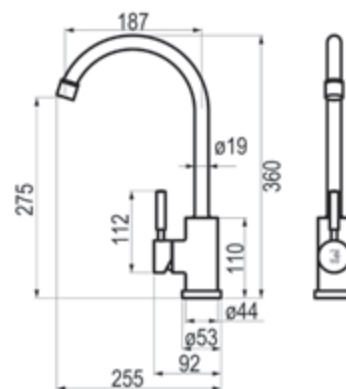

Theo City / Grifo de cocina

Apto para exterior

Inox ■ Ref. 8648399 • 205,10 €