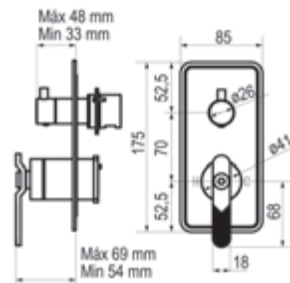

Mecanismo ducha empotrable 3 vías

Cromo Ref. 7977200 656,50 €