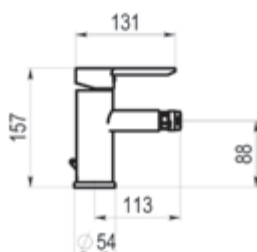

Bidet

Cromo	Ref. 88947000	107,80 €
Cromo	Ref. 8894700E	118,60 €

Con desagüe automático

Cromo	Ref. 88946000	125,50 €
Cromo	Ref. 8894600E	136,70 €

Completar referencia en sección de ACABADOS

Acabados color	- Ref.889470XX	156,80 €
Metales exclusivos	- Ref.889470YY	215,60 €