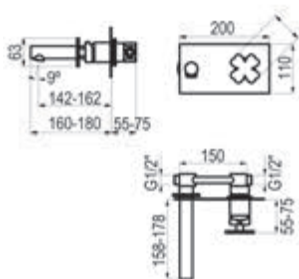

Lavabo mural

Cromo Ref. 8815600 248,10 €