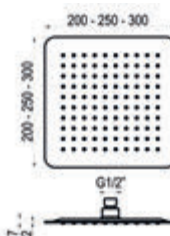

Rociador cuadrado anti-cal inox

		200 x 200 mm Inox	
Inox		Ref. 66420I	109,40 €
		250 x 250 mm Inox	
Inox		Ref. 66425I	145,80 €
		300 x 300 Inox	
Inox		Ref. 66430I	191,10 €
Negro		Ref. 1666430I	282,10 €