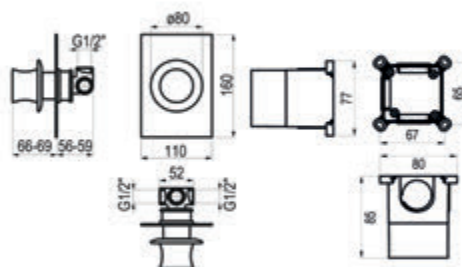

Cromo  Ref. 8833500 192,10 €

Grupo baño-ducha

Cromo  Ref. 8831000 245,50 €

Sin accesorios de ducha

Cromo  Ref. 8831500 219,10 €

Chap

Conjunto ducha empotrable 1 vía

Composición