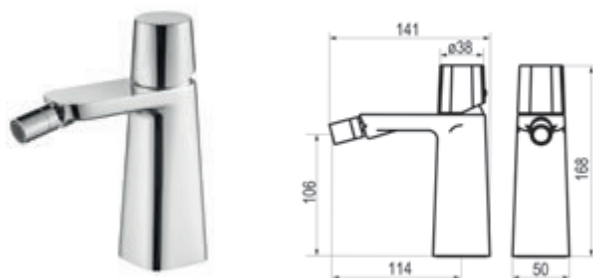

Bidet

Cromo Ref. 7927000 311,30 €

Con desagüe semiautomático

Cromo Ref. 7926000 337,90 €