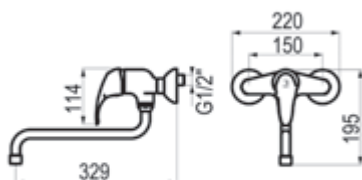

Alfa / Grifo de cocina mural

Cromo Ref. 8148300 155,80 €