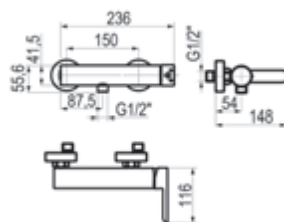

Grupo ducha

Cromo	Ref. 88943000	160,10 €
Cromo	Ref. 8894300E	171,10 €

Sin accesorios de ducha

Cromo	Ref. 88943500	129,20 €
Cromo	Ref. 8894350E	140,30 €

Completar referencia en sección de ACABADOS

Acabados color	- Ref.889435XX	193,80 €
Metales exclusivos	- Ref.889435YY	258,40 €