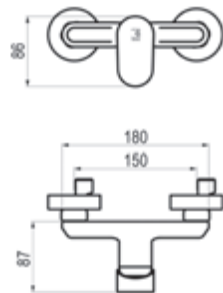

Grupo ducha

Cromo		Ref. 4623000	•	115,80 €
Blanco		Ref. 4623011		255,10 €
Negro		Ref. 4623016		255,10 €
Carbono		Ref. 4623027		359,40 €

Sin accesorios de ducha

Cromo		Ref. 4623500		95,10 €

Completar referencia en sección de ACABADOS

Acabados color	- Ref.46235XX	142,70 €
Metales exclusivos	- Ref.46235YY	190,20 €