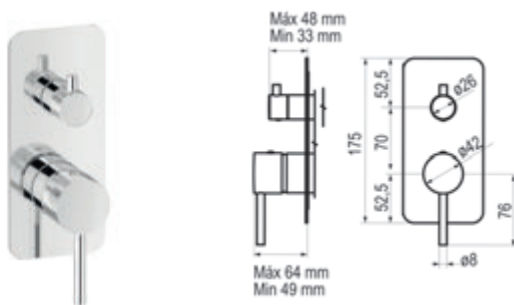

Trama

Mecanismo ducha empotrable 3 vías

Cromo		Ref. 4977200	617,80 €
Oro cepillado		Ref. 4977229	759,90 €
Cromo negro cepillado		Ref. 4977236	759,90 €
Níquel cepillado		Ref. 4977271	669,10 €

Grupo ducha mural 3 vías