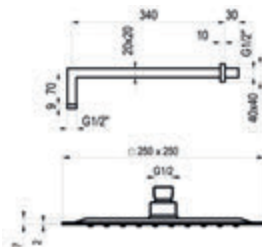

Completar referencia en sección de ACABADOS

Acabados color	- Ref.K1300473XX	872,90 €
Metales exclusivos	- Ref.K1300473YY	1160,90 €

Atlantis / Conjunto ducha termostático empotrable 1 vía cuadrado

Con accesorios de ducha