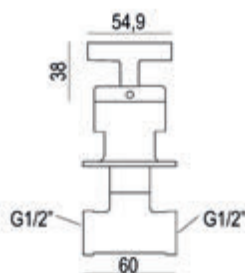

Loveme

Grupo baño-ducha pie

Cromo  Ref. 6941100 1981,10 €

Caño cascada Loveme

Cromo  Ref. 66905 359,40 €

Llave de paso

Cromo  Ref. 6913000 123,50 €

Batlo