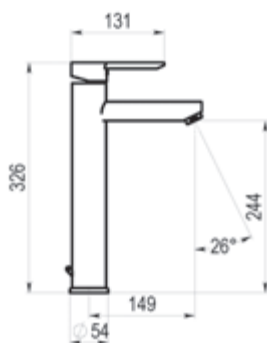

Karim Due

Lavabo alto

Cromo	Ref. 88945500	176,70 €
Cromo	Ref. 8894550E	187,80 €

Con desagüe automático

Cromo	Ref. 88944500	194,60 €
Cromo	Ref. 8894450E	205,70 €

Completar referencia en sección de ACABADOS

Acabados color	- Ref.889455XX	232,70 €
Metales exclusivos	- Ref.889455YY	353,40 €