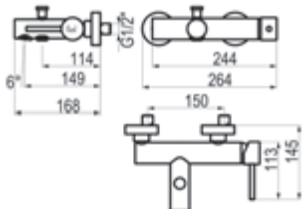

Grupo baño-ducha

Cromo		Ref. 8631000	208,20 €
Cromo negro cepillado		Ref. 8631036	312,20 € *

Sin accesorios de ducha

Cromo		Ref. 8631500	182,70 €
Cromo negro cepillado		Ref. 8631536	286,70 € *

Completar referencia en sección de ACABADOS

Acabados color – Ref.86315XX	274,10 €
Metales exclusivos – Ref.86315YY	365,40 €