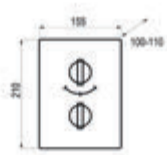

Atlantis / Conjunto ducha termostático empotrable 1 vía

Con accesorios de ducha

Cromo Ref. K16846300 1341,30 €

Composición

- Grifo ducha 1 vía empotrado: ref. 6846300
- Rociador ø250mm: ref. 66325l
- Brazo de ducha: ref. 66850

ESPECIAL
DUCHAS