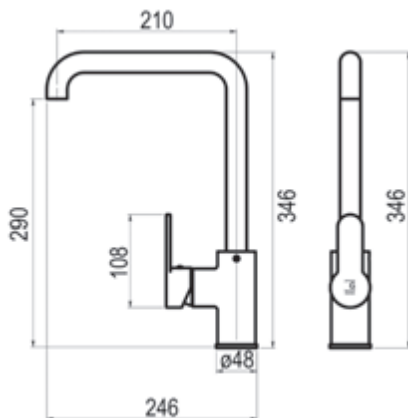

Grifo de cocina

Cromo Ref. 2158600 • 175,70 €

Acabados

Blanco		Ref. 2158611	220,10 €
Negro		Ref. 2158616	220,10 €
Oro		Ref. 2158618	263,60 €
Bronce envejecido		Ref. 2158640	263,60 €
Cobre envejecido		Ref. 2158641	263,60 €
Cromo mate		Ref. 2158661	263,60 €

Completar referencia en sección de ACABADOS

Acabados color – Ref.21586XX 220,10 €

Metales exclusivos – Ref.21586YY 263,60 €

Diseña tu grifo único como tú.

Fabricamos a medida con el acabado que necesites.

exclusive@griferiasgalindo.com

www.luxcoverbygalindo.com