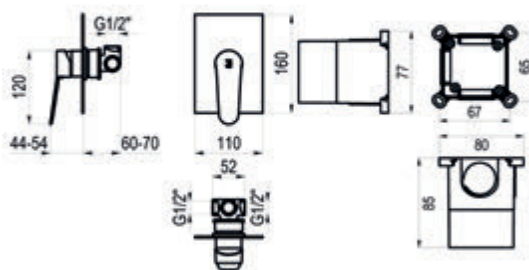

Conjunto ducha empotrable

• Grifo ducha 1 vía con caja empotrada: ref. 7207300

• Maneral 1 función: ref. 77700

• Toma de agua: ref. 43400

• Flexo PVC: ref. 60400

• Barra de ducha: ref. 760000

Con accesorios de ducha

Cromo Ref. K17207300 247,40 €

Completar referencia en sección de ACABADOS

Acabados color – Ref.K172073XX 418,10 €

Metales exclusivos – Ref.K172073YY 530,20 €