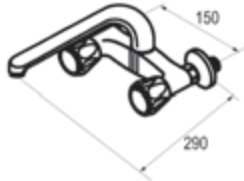

Elipse / Grifo de cocina mural

Distancia entre entradas de 130-170 mm y caño fundido de 26 cm

Cromo Ref. 3832000 125,60 €

Distancia entre entradas de 90-130 mm y caño fundido de 26 cm

Cromo Ref. 3835000 122,80 €