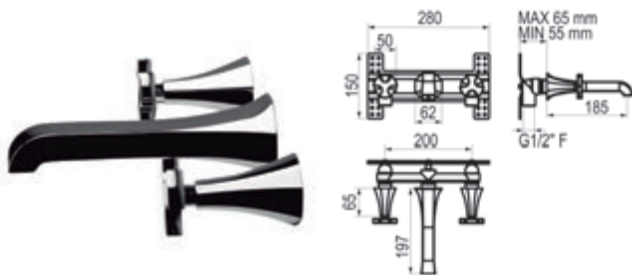

Belmondo

Lavabo mural

Cromo Ref. 2445600 657,80 €