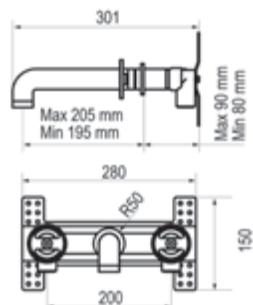

Lavabo mural bimando

Cromo Ref. 7965600 782,60 €

● Opción volante rojo + 13,20 €