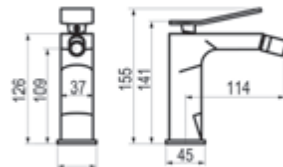

Bidet

Cromo Ref. 7947000 330,40 €

Con desagüe semiautomático

Cromo Ref. 7946000 357,20 €