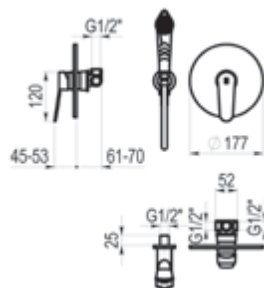

Ducha inodoro

Cromo Ref. 7207600 148,80 €