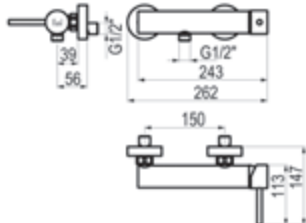

* TOP TENDENCIA

Promoción especial en acabado cromo negro cepillado

Grupo ducha

Cromo		Ref. 8633000	180,10 €
Cromo negro cepillado		Ref. 8633036	270,10 € *

Sin accesorios de ducha

Cromo		Ref. 8633500	154,50 €
Cromo negro cepillado		Ref. 8633536	244,50 € *

Completar referencia en sección de ACABADOS

Acabados color – Ref.86335XX	231,80 €
Metales exclusivos – Ref.86335YY	309,10 €

THEO DARK