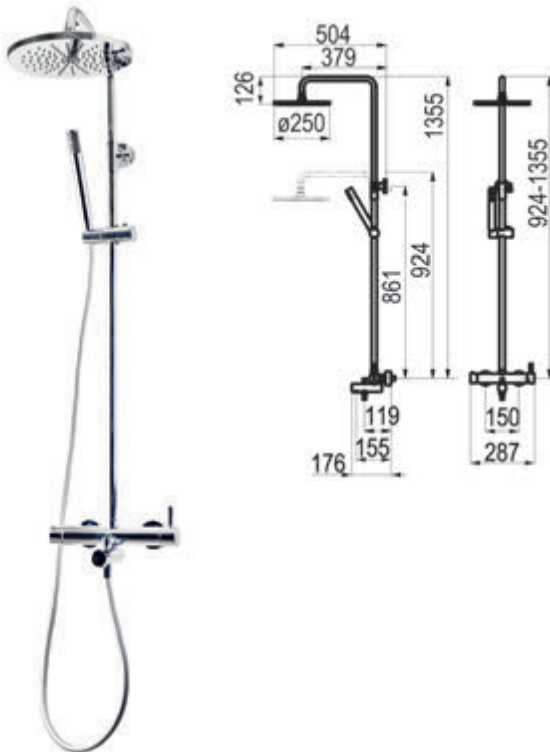

Blanco  Ref. 86450304 1162,20 €

Completar referencia en sección de ACABADOS

Acabados color - Ref.864503XX 1162,20 €

Metales exclusivos - Ref.864503YY 1278,50 €

Columna de baño-ducha mezcladora con inversor