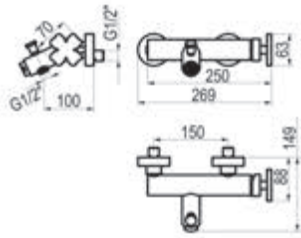

Grupo baño-ducha

Cromo Ref. 8811000 245,50 €

Sin accesorios de ducha

Cromo Ref. 8811500 219,10 €

LUCKY ME