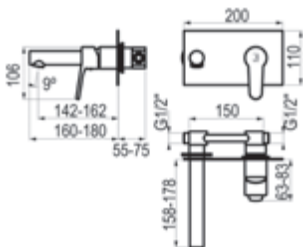

Cónico

Lavabo mural

Cromo		Ref. 7175600	190,60 €
Negro		Ref. 7175616	254,60 €

Completar referencia en sección de ACABADOS

Acabados color	- Ref.71756XX	254,60 €
Metales exclusivos	- Ref.71756YY	381,20 €