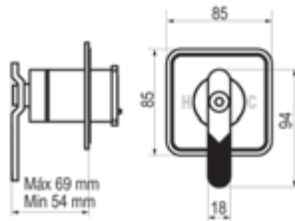

Cromo  Ref. 7977300 418,50 €

Mecanismo ducha empotrable 2 vías

Cromo  Ref. 7977400 534,10 €

Mecanismo ducha empotrable 3 vías

Cromo  Ref. 7977200 656,50 €

Ducha mural 2 vías

Cromo  Ref. 7979300 880,30 €

STREM