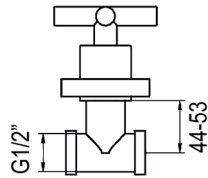

Batería baño ducha sobre repisa

Cromo		Ref. 8200500	•	706,60 €
Cromo mate		Ref. 8200561		797,10 €

Llave de paso 1/2

Cromo		Ref. 8213000	•	68,50 €
Cromo mate		Ref. 8213061		101,10 €

Zoom

Diseño de autor para un baño de ensueño ZOOM es un diseño contemporáneo de mezcla de la elegancia clásica en sus caños con el original y rudo maneral con nuevas formas sin dar nada por sentado e inspirado en al enfoque de una cámara fotográfica. ZOOM presenta un original control remoto simple e intuitivo que permite activar el suministro de agua desde cualquier ángulo. Diseñado por Pierattelli Architettura.