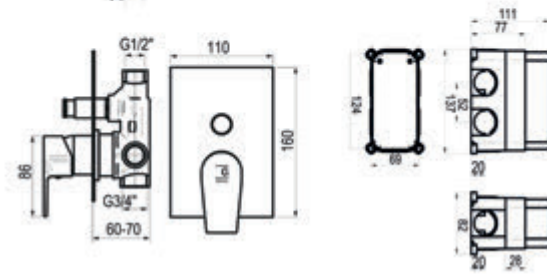

Conjunto ducha empotrable 2 vías

Acabados

Con accesorios de ducha

Cromo Ref. K14607400 494,10 €

Composición

- Grifo ducha 2 vías con caja empotrada: ref. 4607400
- Maneral 1 función: ref. 77700
- Toma de agua: ref. 46400
- Flexo PVC: ref. 60400
- Rociador Ø250: ref. 66325I
- Brazo de ducha: ref. 66850

Negro Ref. K14607416 723,20 €

Oro cepillado Ref. K14607429 1027,80 €

Completar referencia en sección de ACABADOS

Acabados color - Ref.K146074XX 723,20 €

Metales exclusivos - Ref.K146074YY 1027,80 €