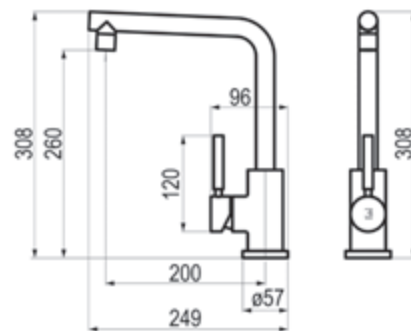

Theo City / Grifo de cocina

Apto para exterior

Inox ■ Ref. 8648899 • 205,10 €