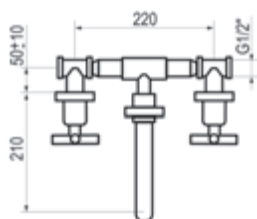

Matrix

Lavabo mural bimando

Cromo		Ref. 8245600	•	320,80 €
Negro		Ref. 8245616		376,50 €
Cromo mate		Ref. 8245661		408,10 €