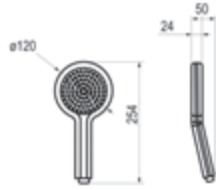

Maneral de ducha carbono 2 funciones

Carbono Ref. 6912C 121,50 €