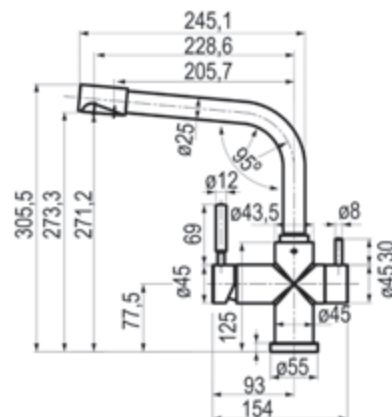

Osmo / Grifo de cocina inox

Apto para exterior doble función (red/filtro)

Inox Ref. 10548399 372,60 €