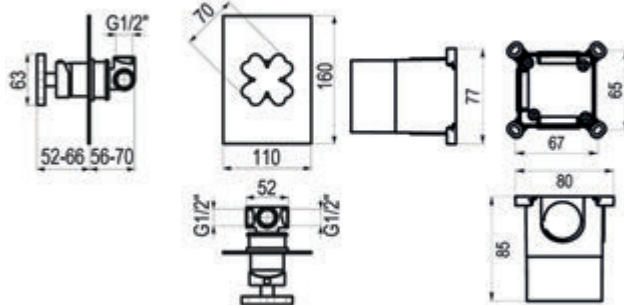

Lucky Me

Conjunto ducha empotrable 1 vía

Composición

- Grifo ducha 1 vía con caja empotrada: ref. 8817300
- Maneral 1 función: ref. 77700
- Toma de agua: ref. 43400
- Flexo PVC: ref. 60400
- Barra de ducha: ref. 760000

Cromo

Ref. K18817300

291,10 €