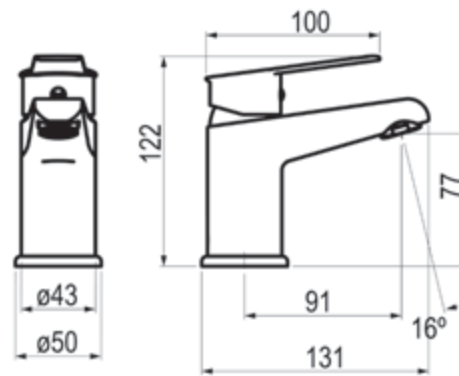

Lavabo

- Cromo Ref. 7125000 • 58,50 €
- Cromo Ref. 712500E 66,10 €

Completar referencia en sección de ACABADOS

- Acabados color - Ref.71250XX 107,50 €
- Metales exclusivos - Ref.71250YY 132,10 €