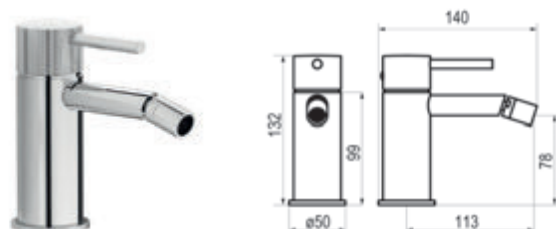

Cromo		Ref. 4977000	457,50 €
Oro cepillado		Ref. 4977029	662,50 €
Cromo negro cepillado		Ref. 4977036	662,50 €
Níquel cepillado		Ref. 4977071	538,70 €

Con desagüe semiautomático

Cromo		Ref. 4976000	483,30 €