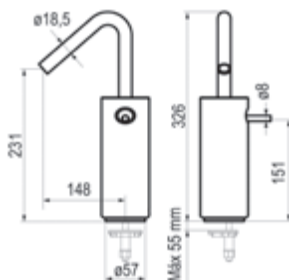

Mármol

Lavabo alto

Marquina		Ref. 7795516	1234,50 €
Carrara		Ref. 7795511	1234,50 €