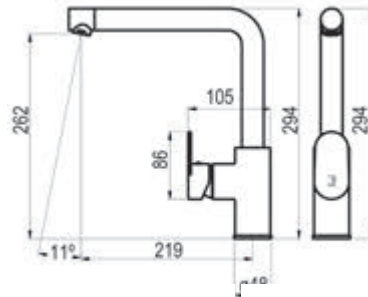

Nine / Grifo de cocina

Cromo		Ref. 4628800	•	195,10 €
Blanco		Ref. 4628811		240,20 €
Negro		Ref. 4628816		240,20 €