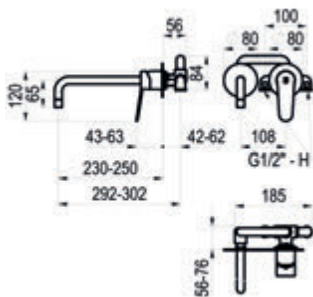

Lavabo mural

Cromo Ref. 7205400 313,60 €

Completar referencia en sección de ACABADOS

Acabados color - Ref.72054XX 377,60 €

Metales exclusivos - Ref.72054YY 627,20 €