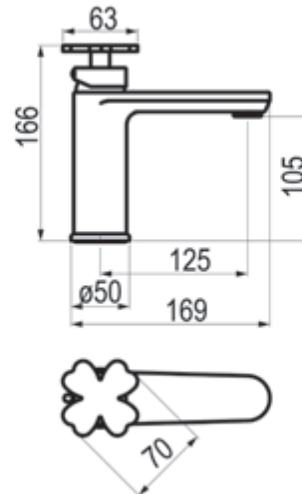

Lavabo

Cromo Ref. 8815000 128,30 €

Con desagüe semiautomático

Cromo Ref. 8814000 154,40 €