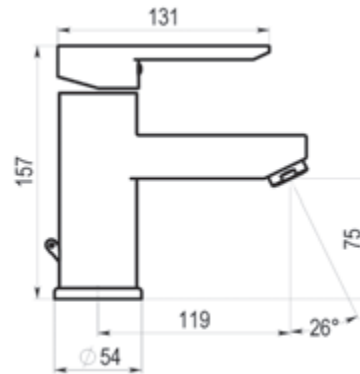

Lavabo

Cromo		Ref. 88945000		107,80 €
Cromo		Ref. 8894500E		118,60 €

Con desagüe automático

Cromo		Ref. 88944000		125,50 €
Cromo		Ref. 8894400E		136,70 €

Diseño personalizado

Print Dálmata		Ref. PEM88945000		279,80 €

Completar referencia en sección de ACABADOS

Acabados color	Ref.889450XX	156,80 €
Metales exclusivos	Ref.889450YY	215,60 €

Características

- Fabricado en latón sin plomo incluido en el 4MSI Common Approach.
- Materiales en contacto con agua potable que aseguran el cumplimiento del R.D 140/2003.
- Acabados de alta resistencia cumpliendo la norma EN 248 frente a la corrosión y adherencia del recubrimiento.
- Certificado por AENOR acorde a norma europea EN 817.

Diseña tu grifo único como tú.

Fabricamos a medida con el acabado o print que necesites.
exclusive@griferiasgalindo.com
www.luxcoverbygalindo.com