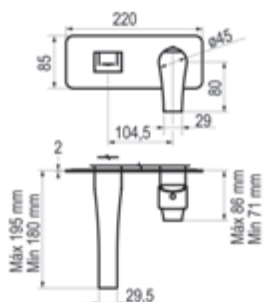

Twit

Lavabo mural

Cromo Ref. 4945600 585,70 €