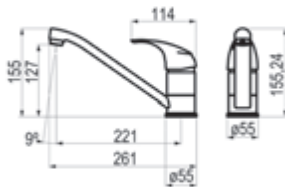

Alfa / Grifo de cocina

Cromo		Ref. 8149200	136,70 €
-------	--	--------------	----------

Elipse / Grifo de cocina

Cromo		Ref. 3831000	65,10 €
-------	--	--------------	---------

Basic

Elipse / Grifo de cocina