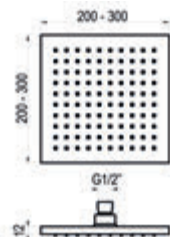

Rociadores de ducha

Rociador cuadrado anti-cal ABS

		200 x 200 mm ABS	
Cromo		Ref. 66420A	93,40 €
		300 x 300 ABS	
Cromo		Ref. 66430A	254,90 €