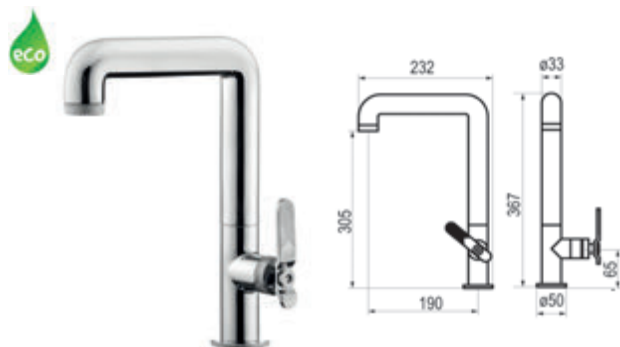

Strem

Lavabo alto

Cromo Ref. 7975500 660,10 €

Con desagüe semiautomático

Cromo Ref. 7974500 686,90 €