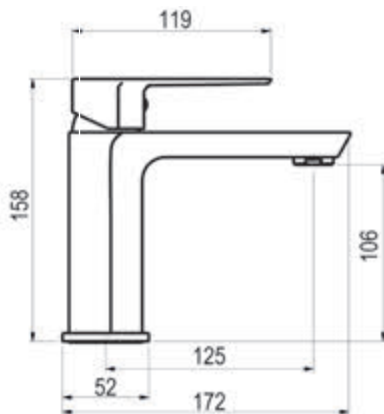

Lavabo

Cromo		Ref. 4605000	•	83,70 €
Cromo		Ref. 460500E	•	93,20 €

Con desagüe semiautomático

Cromo		Ref. 4604000		109,50 €
-------	---	--------------	--	----------

Características

- Fabricado en latón sin plomo incluido en el 4MSI Common Approach.
- Materiales en contacto con agua potable que aseguran el cumplimiento del R.D 140/2003.
- Acabados de alta resistencia cumpliendo la norma EN 248 frente a la corrosión y adherencia del recubrimiento.
- Certificado por AENOR acorde a norma europea EN 817.