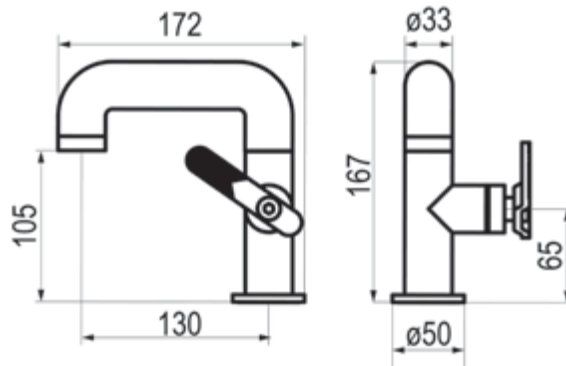

Lavabo

Cromo Ref. 7975000 620,40 €

Con desagüe semiautomático

Cromo Ref. 7974000 647,40 €

Características

- **Fabricado en latón sin plomo incluido en el 4MSI Common Approach.**
- *Materiales en contacto con agua potable que aseguran el cumplimiento del R.D 140/2003.*
- *Acabados de alta resistencia cumpliendo la norma EN 248 frente a la corrosión y adherencia del recubrimiento.*