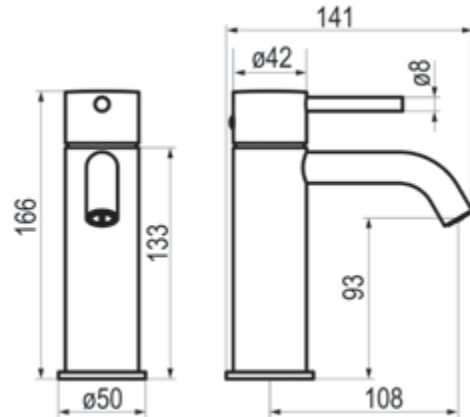

Lavabo

Cromo Ref. 4975000 400,40 €

Con desagüe semiautomático

Cromo Ref. 4974000 426,10 €