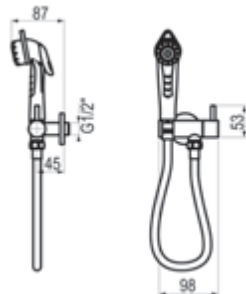

Ducha inodoro

Cromo Ref. 8647700 • 90,20 €