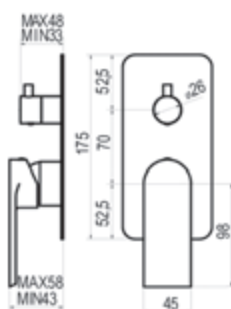

Mecanismo ducha empotrable 2 vías

Cromo Ref. 7847400 338,90 €