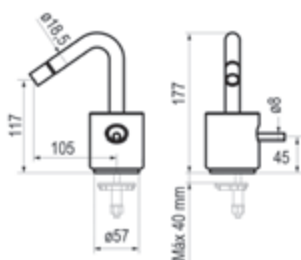

Bidet

Marquina		Ref. 7797016	923,80 €
Carrara		Ref. 7797011	923,80 €

Mecanismo ducha empotrable 1 vía