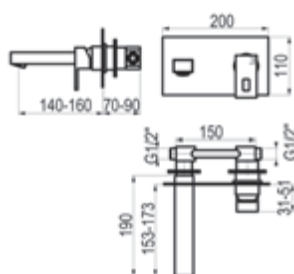

Lavabo mural

Cromo		Ref. 5245600	•	293,40 €

Completar referencia en sección de ACABADOS

Acabados color	- Ref.52456XX	357,40 €
Metales exclusivos	- Ref.52456YY	586,80 €