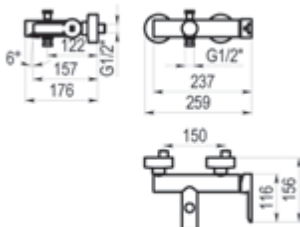

Grupo baño-ducha

Cromo	Ref. 88941000	191,40 €
Cromo	Ref. 8894100E	202,50 €

Sin accesorios de ducha

Cromo	Ref. 88941500	162,60 €
Cromo	Ref. 8894150E	173,80 €

Completar referencia en sección de ACABADOS

Acabados color	- Ref.889415XX	243,90 €
Metales exclusivos	- Ref.889415YY	325,20 €