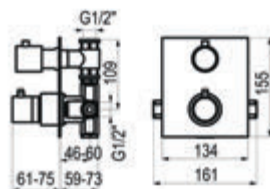

Conjuntos termostáticos

Atlantis / Conjunto ducha termostático empotrable 1 vía redondo

Con accesorios de ducha

Cromo		Ref. K130047300	562,30 €
Negro		Ref. K130047316	872,90 €

Composición

- Grifo ducha 1 vía empotrado: ref. 30047300
- Rociador $\varnothing$ 250mm: ref. 66325I
- Brazo de ducha: ref. 66850

Completar referencia en sección de ACABADOS

Acabados color	- Ref.K1300473XX	872,90 €
Metales exclusivos	- Ref.K1300473YY	1160,90 €