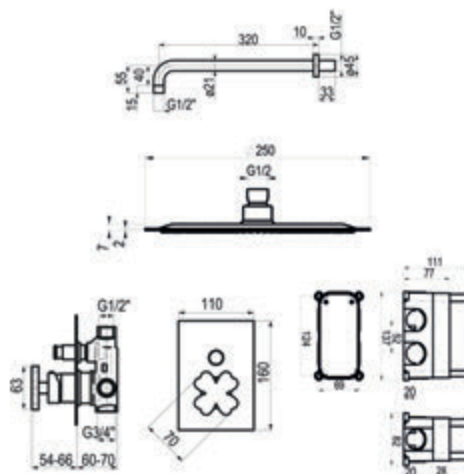

Conjunto ducha empotrable 2 vías

Composición

- Grifo ducha 2 vías con caja empotrada: ref. 8817400
- Maneral 1 función: ref. 77700
- Toma de agua: ref. 46400
- Flexo PVC: ref. 60400
- Rociador Ø250: ref. 663251
- Brazo de ducha: ref. 66850

Cromo

Ref. K18817400

531,30 €