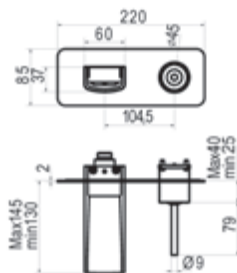

Loveme

Lavabo mural

Cromo Ref. 6945600 772,70 €