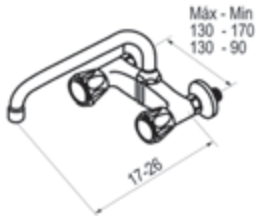

Elipse / Grifo de cocina mural

Distancia entre entradas de 130-170 cm y caño tubo de 26 cm

Cromo Ref. 3833000 87,10 €

Distancia entre entradas de 130-170 cm y caño tubo de 17 cm

Cromo Ref. 3833100 87,10 €

Distancia entre entradas de 90-130 cm y caño tubo de 26 cm

Cromo Ref. 3834000 87,10 €

Distancia entre entradas de 90-130 cm y caño tubo de 17 cm

Cromo Ref. 3834100 87,10 €