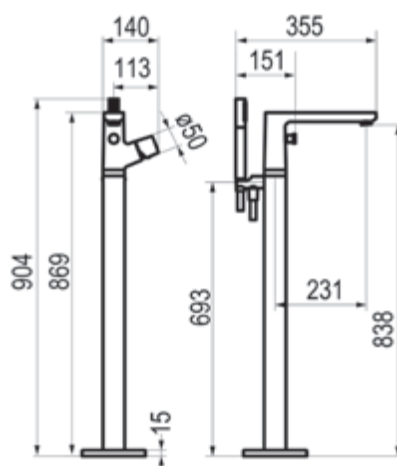

Esla

Grupo baño- ducha pie

Cromo Ref. 7921100 2280,50 €

Caño de lavabo mural

Cromo Ref. 63200 248,60 €