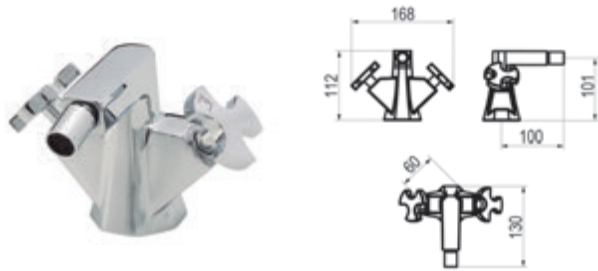

Cromo  Ref. 2409800 651,60 €

Bidet

Cromo  Ref. 2447100 350,60 €

Con desagüe semiautomático

Cromo  Ref. 2446100 377,60 €

Bidet bimando

Cromo  Ref. 2447000 589,90 €

Con desagüe semiautomático