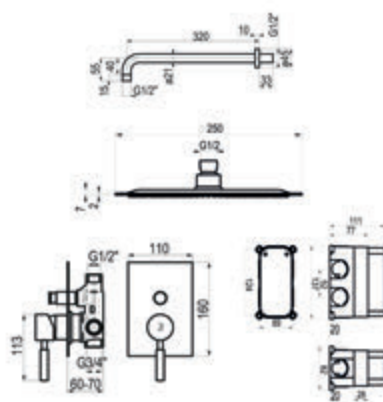

Conjunto ducha empotrable 2 vías

- Grifo ducha 2 vías con caja empotrada: ref. 8647400
- Maneral 1 función: ref. 77700
- Toma de agua: ref. 46400
- Flexo PVC: ref. 60400
- Rociador Ø250: ref. 66325I
- Brazo de ducha: ref. 66850

Con accesorios de ducha

Cromo Ref. K18647400 497,60 €

Completar referencia en sección de ACABADOS

Acabados color - Ref.K186474XX 726,80 €
Metales exclusivos - Ref.K186474YY 1035,10 €