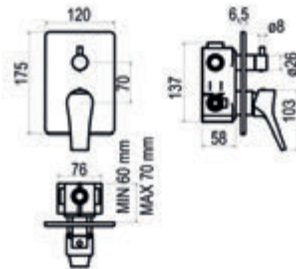

Cromo  Ref. 4947400 305,80 €

Mecanismo ducha empotrable 3 vías

Cromo  Ref. 4947200 400,40 €

Twit

Grupo baño- ducha pie

Cromo  Ref. 4941100 1377,90 €

Caño mural

Cromo  Ref. 49900 242,70 €