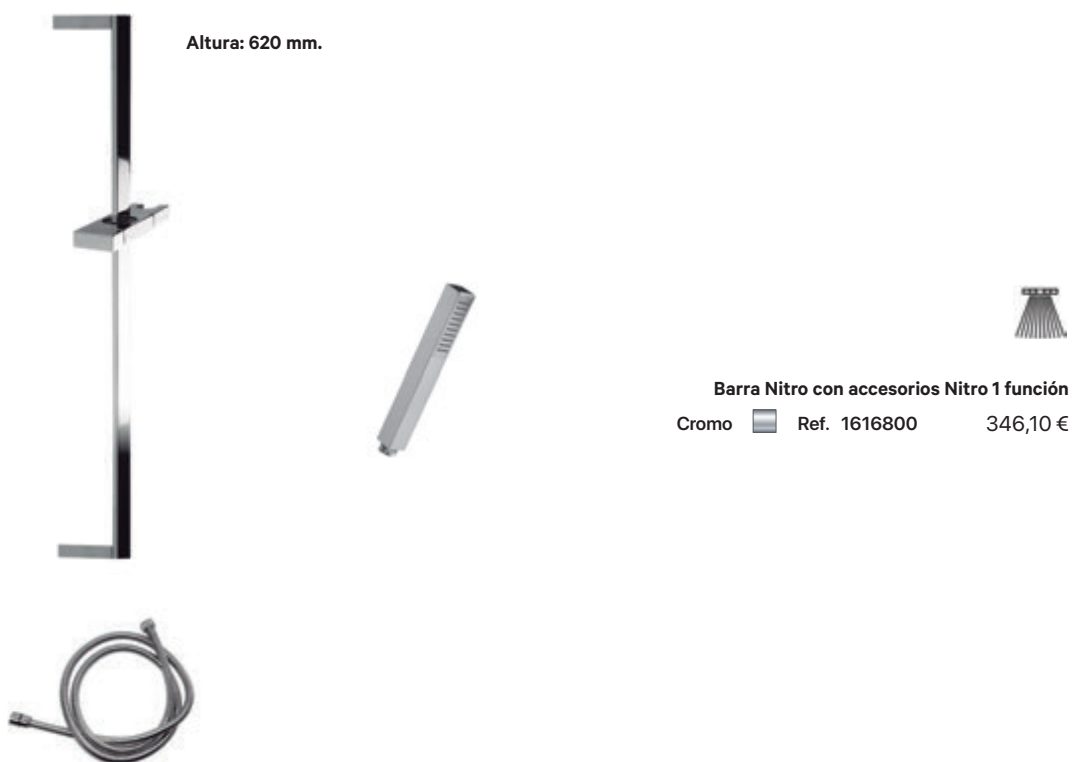

Bronce envejecido  Ref. 568940 431,70 €

Barra Clásica con accesorios Halley 1 función

Cobre envejecido  Ref. 568941 466,10 €

ESPECIAL
DUCHAS

Kits de ducha

Kit de ducha Nine con flexo PVC y maneral

Kit de ducha Nine con flexo PVC y maneral