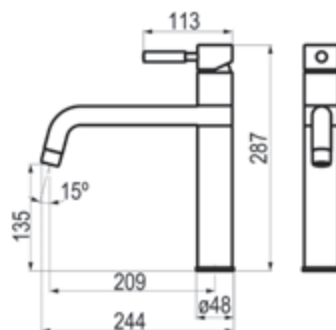

Cromo Ref. 8649700 188,80 €