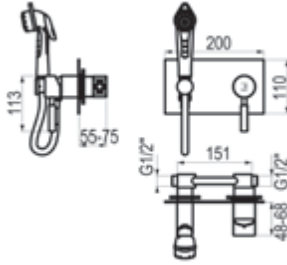

Theo City /Ducha inodoro

Con accesorios de ducha
Cromo Ref. 8647500 • 216,80 €