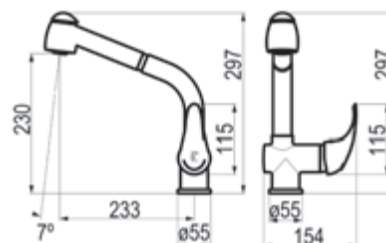

Cromo		Ref. 8149600	306,80 €
Blanco		Ref. 814961100	329,30 €
Cromo mate		Ref. 814966100	402,70 €
Níquel cepillado		Ref. 814967100	442,10 €