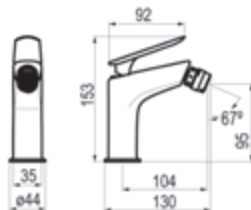

Lavabo mural

Cromo Ref. 4955600 • 293,40 €

Completar referencia en sección de ACABADOS

Acabados color – Ref.49556XX 357,40 €

Metales exclusivos – Ref.49556YY 586,80 €

Bidet

Cromo Ref. 4957000 • 111,70 €

Blanco Ref. 4957011 160,70 €