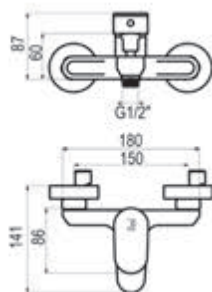

Grupo baño-ducha

Cromo		Ref. 4621000	•	139,10 €
Blanco		Ref. 4621011		259,10 €
Negro		Ref. 4621016		259,10 €
Carbono		Ref. 4621027		439,20 €

Sin accesorios de ducha

Cromo		Ref. 4621500		118,10 €

Completar referencia en sección de ACABADOS

Acabados color	- Ref.46215XX	177,20 €
Metales exclusivos	- Ref.46215YY	236,20 €