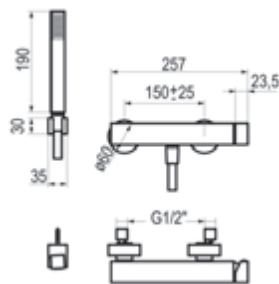

Grupo ducha

Cromo Ref. 7943000 • 575,80 €

Sin accesorios de ducha

Cromo Ref. 7943500 529,50 €