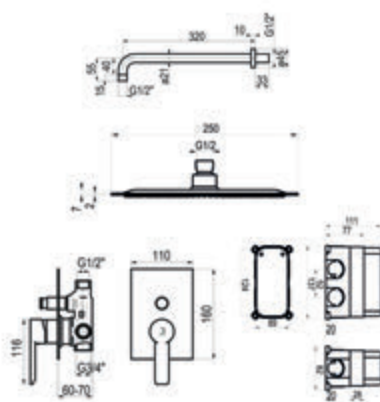

Conjunto ducha empotrable 2 vías

- Grifo ducha 2 vías con caja empotrada: ref. 8897400
- Maneral 1 función: ref. 77700
- Toma de agua: ref. 46400
- Flexo PVC: ref. 60400
- Rociador Ø250: ref. 66325I
- Brazo de ducha: ref. 66850

Con accesorios de ducha

Cromo Ref. K18897400 497,10 €

Completar referencia en sección de ACABADOS

Acabados color - Ref.K188974XX 726,30 €

Metales exclusivos - Ref88974YY 1034,10 €