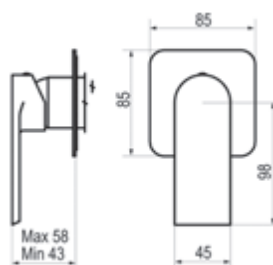

Mecanismo ducha empotrable 1 vía

Cromo Ref. 7847300 221,70 €