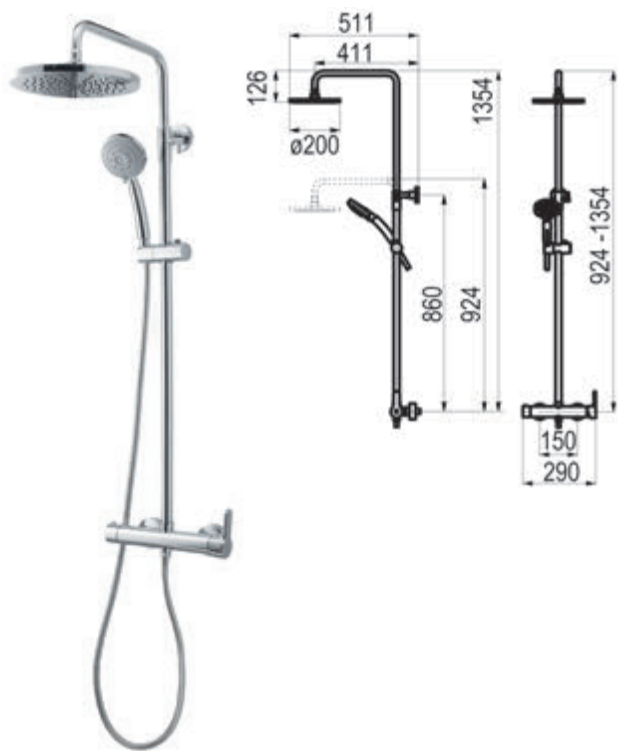

ESPECIAL
DUCHAS

Columnas mezcladoras

Zip Plus 2.0 / Columna de ducha mezcladora

Rociador Ø200 mm ABS, flexo inox y maneral Pysa 5 f.

Cromo  Ref. 21550100 416,40 €

Rociador Ø250 mm ABS, flexo PVC y maneral Pysa 5 f.