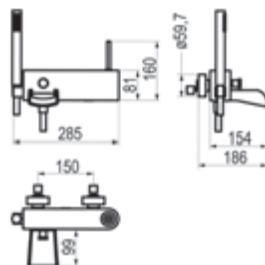

Grupo baño-ducha

Cromo Ref. 6941000 877,60 €

Sin accesorios de ducha

Cromo Ref. 6941500 827,90 €