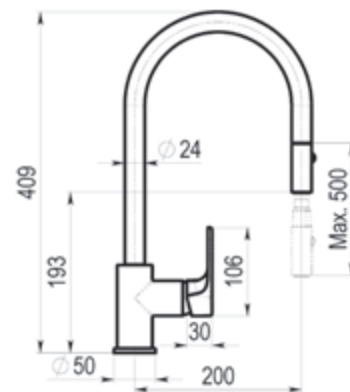

Cromo Ref. 10359600 • 366,60 €