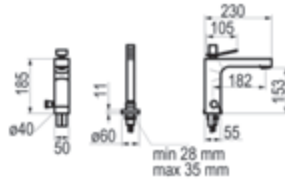

Batería baño ducha sobre repisa

Cromo Ref. 7900500 986,70 €