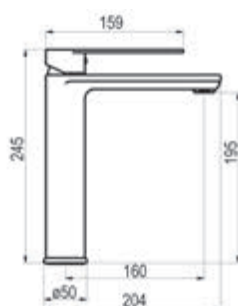

Lavabo alto

Cromo		Ref. 4625500 •	160,60 €
Cromo		Ref. 462550E	169,90 €
Blanco		Ref. 4625511	210,40 €
Negro		Ref. 4625516	210,40 €

Con desagüe semiautomático

Cromo		Ref. 4624500	186,60 €

Completar referencia en sección de ACABADOS

Acabados color	- Ref.46255XX	210,40 €
Metales exclusivos	- Ref.46255YY	321,20 €