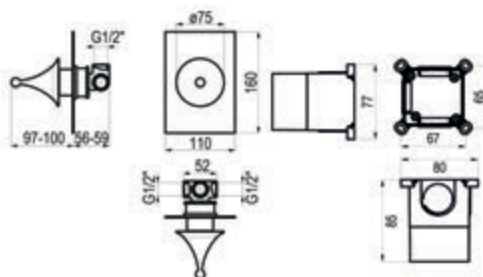

Chip

Conjunto ducha empotrable 1 vía

Composición

- Grifo ducha 1 vía con caja empotrada: ref. 8827300
- Maneral 1 función: ref. 77700
- Toma de agua: ref. 43400
- Flexo PVC: ref. 60400
- Barra de ducha: ref. 760000

Cromo

Ref. K18827300

291,10 €