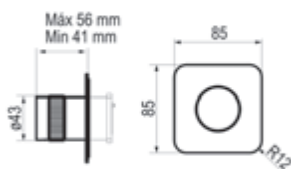

Mecanismo ducha empotrable 1 vía

Cromo		Ref. 4987300	435,60 €
Oro cepillado		Ref. 4987329	636,60 €
Cromo negro cepillado		Ref. 4987336	636,60 €
Níquel cepillado		Ref. 4987371	519,30 €