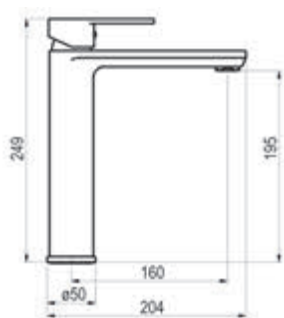

ZIP Plus 2.0

Lavabo alto

Cromo		Ref. 2155500		130,10 €
Blanco		Ref. 2155511		192,20 €
Negro		Ref. 2155516		192,20 €

Con desagüe semiautomático

Cromo		Ref. 2154500		156,30 €

Completar referencia en sección de ACABADOS

Acabados color	- Ref.21555XX	192,20 €
Metales exclusivos	- Ref.21555YY	260,20 €