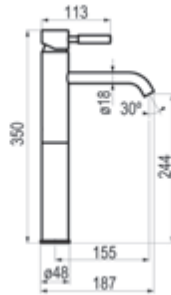

Theo City

Lavabo alto

Cromo Ref. 8655500 • 192,70 €

Con desagüe semiautomático

Cromo Ref. 8654500 210,70 €

Completar referencia en sección de ACABADOS

Acabados color - Ref.86555XX 248,70 €

Metales exclusivos - Ref.86555YY 385,40 €