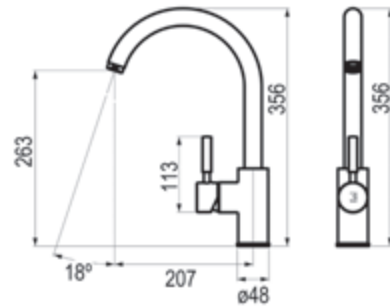

Theo City

Theo City / Grifo de cocina

Cromo Ref. 8648300 • 179,70 €