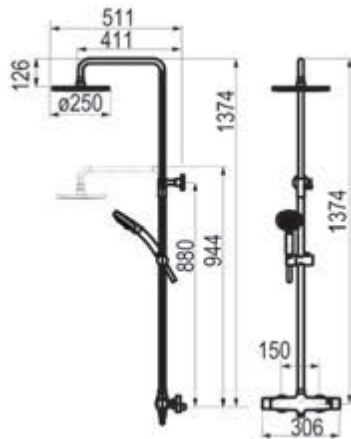

Columna de ducha mezcladora

Rociador Ø200 mm ABS, flexo inox y maneral Pysa 5 f.

Cromo Ref. 49650100 467,10 €

Rociador Ø250 mm ABS, flexo PVC y maneral Pysa 5 f.

Cromo Ref. 49650300 487,80 €

Rociador Ø250 mm inox, flexo PVC y maneral Aroha 3 f.

Cromo Ref. 49650301 573,20 €

Rociador Ø300 mm inox, flexo PVC y maneral Aroha 3 f.

Cromo Ref. 49650302 618,50 €

Rociador Ø300 mm inox, flexo PVC y maneral Aroha 3 f.

Negro Ref. 49650303 1237,10 €

Rociador Ø300 mm inox, flexo PVC y maneral Aroha 3 f.

Blanco Ref. 49650304 1237,10 €

Completar referencia en sección de ACABADOS

Acabados color – Ref.496503XX 1237,10 €

Metales exclusivos – Ref.496503YY 1360,70 €

LIVRA