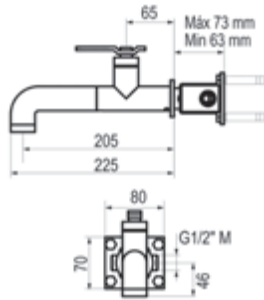

Lavabo mural

Cromo Ref. 7975400 746,60 €