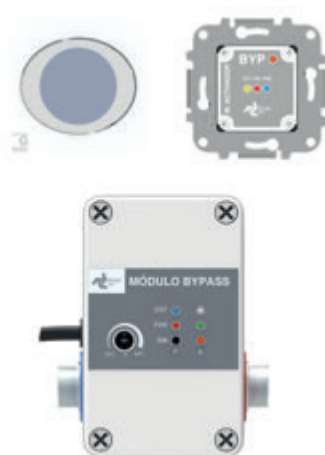

Kit expansión

Sistema opcional para complementar al Kit Básico o al Kit de Alta Potencia con un Módulo Bypass y un Módulo Activador. Este equipo es recomendable para instalaciones en viviendas con varias plantas o diferentes anillos de distribución de agua por la distribución de la misma, de modo que se obtenga una respuesta más rápida y eficiente al trabajar el sistema en un área más limitado.

Transformador

Blanco ☐ Ref. 9990002 487,10 €

Suministrado con: tacos, tornillos, 4 racores locos (G1/2") y 2xT G1/2".

Con activador de pila

Blanco ☐ Ref. 9990010 513,30 €

Suministrado con: tacos, tornillos, 4 racores locos (G1/2") y 2xT G1/2".