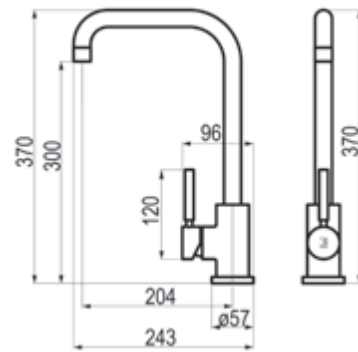

Theo City / Grifo de cocina

Apto para exterior

Inox ■ Ref. 8648699 • 205,10 €