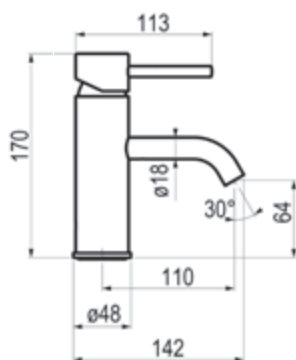

* TOP TENDENCIA

Promoción especial en acabado cromo negro cepillado

Lavabo

Cromo		Ref. 8635000	121,40 €
Cromo		Ref. 863500E <i>eca</i>	128,90 €

Con desagüe semiautomático

Cromo		Ref. 8634000	147,30 €
-------	--	--------------	----------