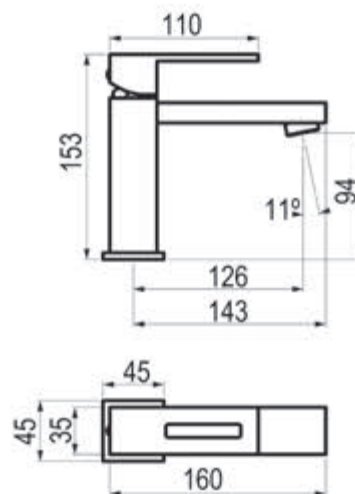

Lavabo

Cromo Ref. 5245000 • 183,50 €
Cromo Ref. 524500E 191,10 €

Con desagüe automático
Cromo Ref. 5244000 201,50 €

Características

- **Fabricado en latón sin plomo incluido en el 4MSI Common Approach.**
- *Materiales en contacto con agua potable que aseguran el cumplimiento del R.D 140/2003.*
- *Acabados de alta resistencia cumpliendo la norma EN 248 frente a la corrosión y adherencia del recubrimiento.*