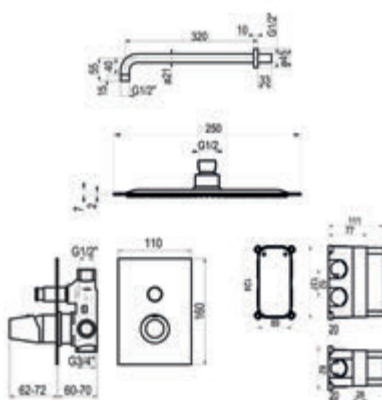

Conjunto ducha empotrable 2 vías

- Grifo ducha 2 vías con caja empotrada: ref. 4967400
- Maneral 1 función: ref. 77700
- Toma de agua: ref. 46400
- Flexo PVC: ref. 60400
- Rociador Ø250: ref. 66325I
- Brazo de ducha: ref. 66850

Con accesorios de ducha
Cromo Ref. K14967400 500,10 €

Completar referencia en sección de ACABADOS

Acabados color – Ref.K149674XX 729,30 €
Metales exclusivos – Ref.K149674YY 1039,90 €