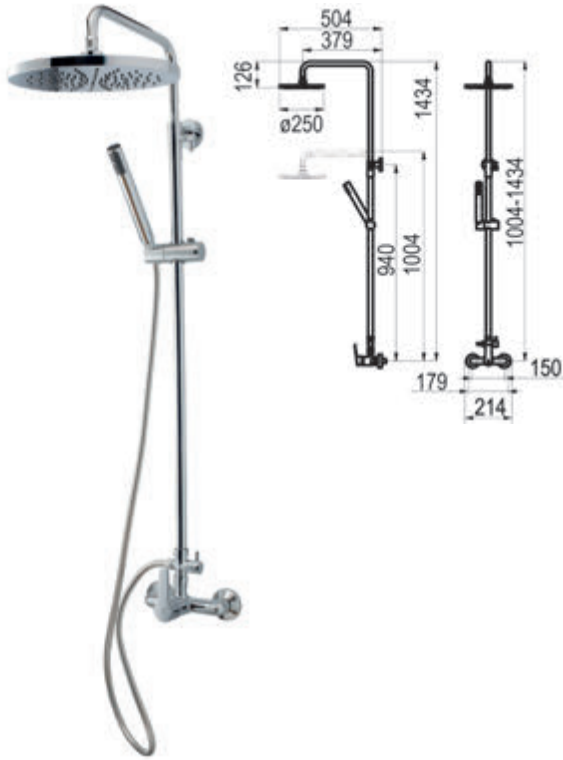

Columna de ducha mezcladora

Rociador Ø200 mm ABS, flexo inox y maneral Futura 1 f.

Cromo Ref. 71550100 330,40 €

Rociador Ø250 mm ABS, flexo inox y maneral Futura 1 f.

Cromo Ref. 71550300 339,30 €

Completar referencia en sección de ACABADOS

Acabados color – Ref.715503XX 678,60 €

Metales exclusivos – Ref.715503YY 746,50 €

INGO PLUS

BALANCE DE PRESIÓN: Dispositivo estabilizador de presión (de 1.5 a 4.5 bar) asegurando estabilidad < 2°C.

Versión ECO: LAVABO Y BIDET - Regulador de caudal a 5 l/min.

Tecnología HEALTHCOVER® Antibacterias: Evita la proliferación bacteriana en superficies liberando iones de plata en la superficie del polímero a un ritmo controlado para conseguir un efecto antimicrobiano eficaz a largo plazo.