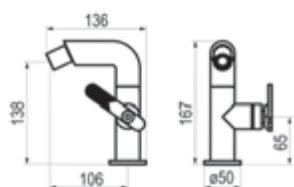

Con desagüe semiautomático

Cromo  Ref. 7979800  921,30 €

Batería lavabo alto

Cromo  Ref. 7979500  966,90 €

Con desagüe semiautomático

Cromo  Ref. 7979700  993,30 €

Bidet

Cromo  Ref. 7977000 620,40 €