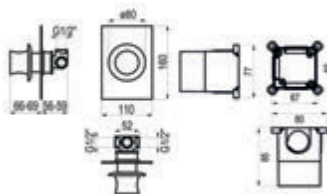

Chap / Conjunto ducha empotrable 1 vía

Cromo Ref. K18837300 291,10 €

Con accesorios de ducha

Composición

- Grifo ducha 1 vía con caja empotrada: ref. 8837300
- Maneral 1 función: ref. 77700
- Toma de agua: ref. 43400
- Flexo PVC: ref. 60400
- Barra de ducha: ref. 760000