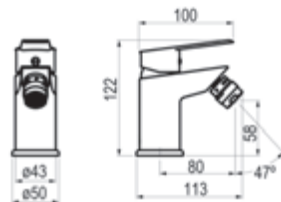

Lavabo

- Cromo Ref. 7125000 • 58,50 €
- Cromo Ref. 712500E 66,10 €

Completar referencia en sección de ACABADOS

- Acabados color - Ref.71250XX 107,50 €
- Metales exclusivos - Ref.71250YY 132,10 €

Bidet

- Cromo Ref. 7127000 • 58,50 €