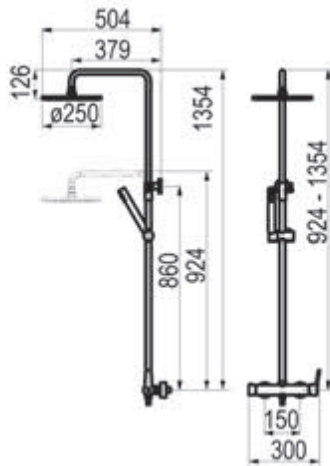

Acabados color – Ref.717501XX 834,20 €

Metales exclusivos – Ref.717501YY 917,70 €

Columna de ducha mezcladora inversor integrado

Rociador Ø250 mm ABS, flexo PVC y maneral Pysa 5 f.
Cromo  Ref. 71750300 437,20 €