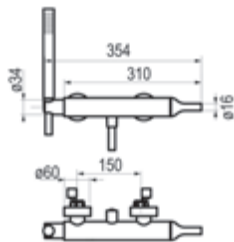

Grupo ducha

Cromo		Ref. 3243000	519,20 €
Blanco		Ref. 3243011	721,30 €
Negro		Ref. 3243016	721,30 €

Sin accesorios de ducha

Cromo		Ref. 3243500	385,60 €
Blanco		Ref. 3243511	545,10 €
Negro		Ref. 3243516	545,10 €