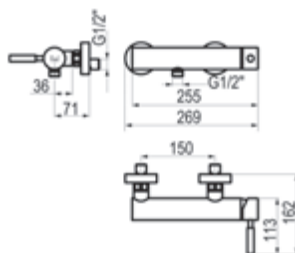

Grupo ducha

Cromo Ref. 8643000 • 175,80 €

Sin accesorios de ducha

Cromo Ref. 8643500 148,80 €

Completar referencia en sección de ACABADOS

Acabados color - Ref.86435XX 223,20 €

Metales exclusivos - Ref.86435YY 297,60 €