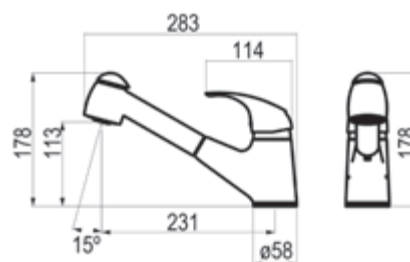

Extraíble

Alfa / Grifo de cocina extensible

Cromo		Ref. 8150100	263,20 €
Blanco		Ref. 815011100	284,70 €
Cromo mate		Ref. 815016100	356,20 €
Níquel cepillado		Ref. 815017100	391,70 €

Alfa / Grifo de cocina extensible