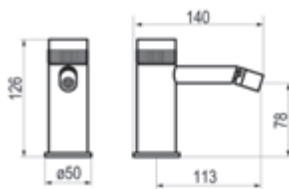

Bidet

Cromo		Ref. 4987000	502,30 €
Oro cepillado		Ref. 4987029	803,60 €
Cromo negro cepillado		Ref. 4987036	803,60 €
Níquel cepillado		Ref. 4987071	627,80 €

Con desagüe semiautomático

Cromo		Ref. 4986000	528,10 €