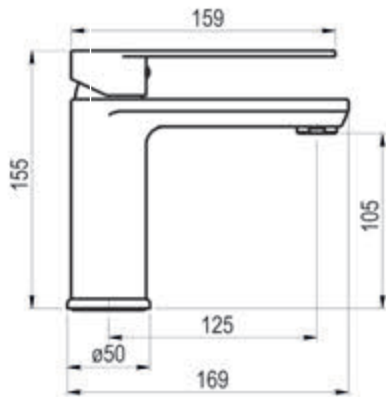

Características

- Fabricado en latón sin plomo incluido en el 4MSI Common Approach.
- Materiales en contacto con agua potable que aseguran el cumplimiento del R.D 140/2003.
- Acabados de alta resistencia cumpliendo la norma EN 248 frente a la corrosión y adherencia del recubrimiento.
- Certificado por AENOR acorde a norma europea EN 817.

Acabados color

- Blanco Ref. 4625011 127,30 €
- Negro Ref. 4625016 127,30 €
- RAL-4005 Ref. 4625000_RAL4005 127,30 €

Completar referencia en sección de ACABADOS

Acabados color – Ref.46250XX 127,30 €