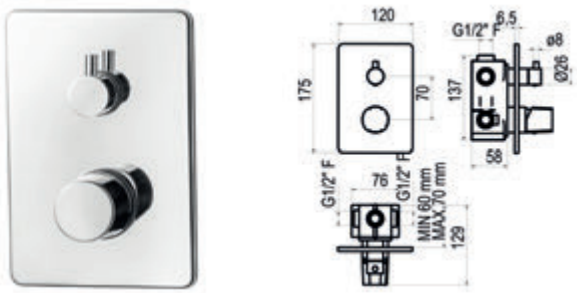

Mecanismo ducha empotrable 3 vías

Cromo Ref. 7927200 469,10 €