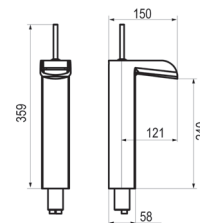

Lavabo alto

Cromo Ref. 6945500 667,20 €

Con desagüe semiautomático

Cromo Ref. 6944500 694,10 €

Consulte otros acabados.

exclusive@griferiasgalindo.com
www.luxcoverbygalindo.com