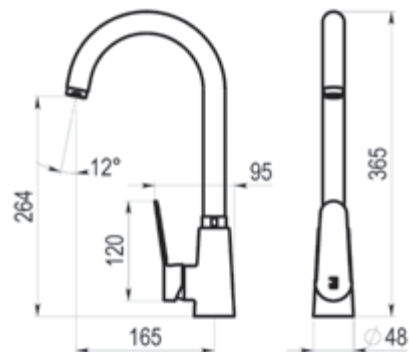

Cromo		Ref. 7208600	136,30 €
Luxcover Cupra		Ref. PEM7208600	272,60 €

Consulte más acabados