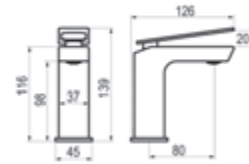

Lavabo mini

Cromo Ref. 7845300 355,60 €

Con desagüe semiautomático

Cromo Ref. 7844300 382,70 €