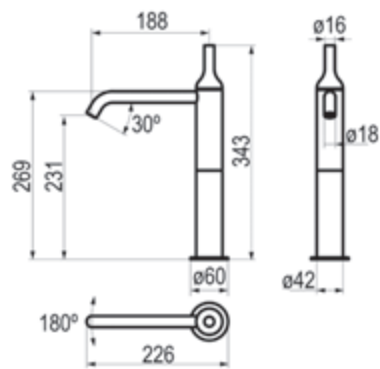

Cromo Ref. 3249700 487,10 €