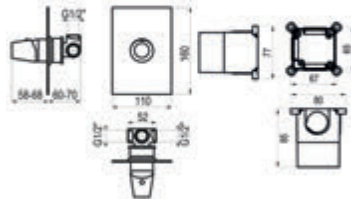

Livra / Conjunto ducha empotrable 1 vía

Con accesorios de ducha
 Cromo Ref. K14967300 255,20 €

Composición

- Grifo ducha 1 vía con caja empotrada: ref. 4967300
- Maneral 1 función: ref. 77700
- Toma de agua: ref. 43400
- Flexo PVC: ref. 60400
- Barra de ducha: ref. 760000