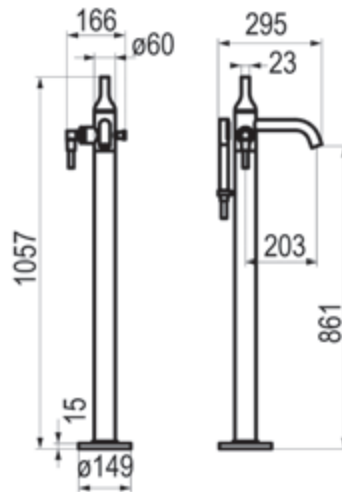

Batlo

Grupo baño-ducha pie

Cromo Ref. 3241100 2189,30 €