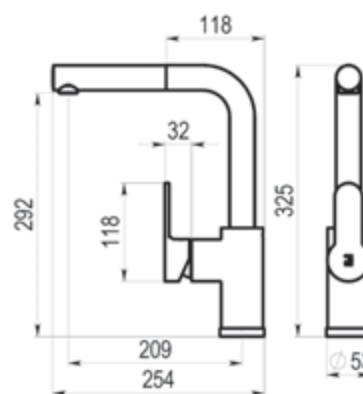

ZIP Plus 2.0 / Grifo de cocina

1 función
Cromo  Ref. 2159400 • 270,70 €

2 funciones
Cromo  Ref. 2159600 • 340,90 €

Theo Dark / Grifo de cocina extraíble

			1 función
Cromo		Ref. 8639400	277,10 €
Cromo negro cepillado		Ref. 8639436	415,70 €