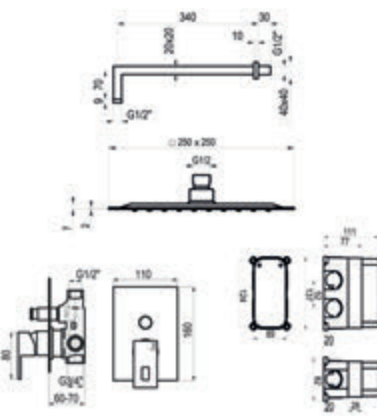

Conjunto ducha empotrable 2 vías

- Grifo ducha 2 vías con caja empotrada: ref. 5247400
- Maneral 1 función: ref. 68000
- Toma de agua: ref. 46500
- Flexo PVC: ref. 60400
- Rociador Ø250mm: ref. 664251
- Brazo de ducha: ref. 70150

Con accesorios de ducha
Cromo Ref. K15247400 622,30 €
Negro Ref. K15247416 957,60 €

Completar referencia en sección de ACABADOS

Acabados color - Ref.K152474XX 957,60 €
Metales exclusivos - Ref.K152474YY 1258,90 €