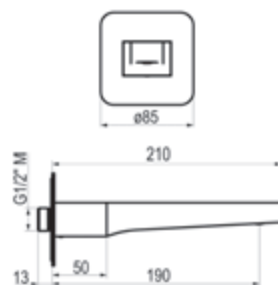

Cromo  Ref. 4947400 305,80 €

Mecanismo ducha empotrable 3 vías

Cromo  Ref. 4947200 400,40 €

Twit

Grupo baño- ducha pie

Cromo  Ref. 4941100 1377,90 €

Caño mural

Cromo  Ref. 49900 242,70 €