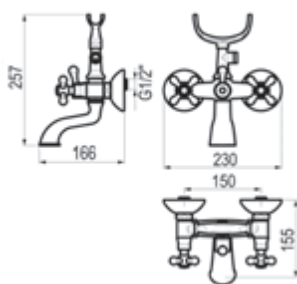

Grupo baño-ducha

Cromo		Ref. 6201300	300,20 €
Bronce envejecido		Ref. 6201340	419,50 €
Cobre envejecido		Ref. 6201341	419,50 €

Sin accesorios de ducha

Cromo		Ref. 6201700	240,10 €
Bronce envejecido		Ref. 6201740	384,30 €
Cobre envejecido		Ref. 6201741	384,30 €