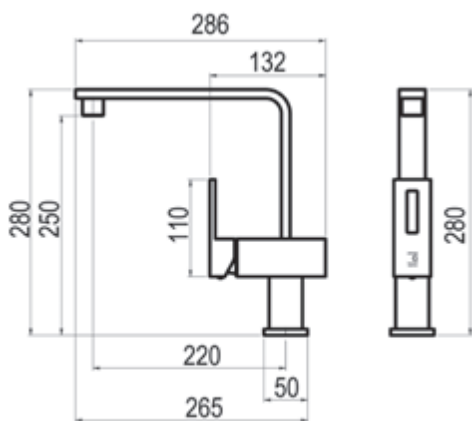

Grifo de cocina

Cromo Ref. 5249600 • 283,20 €

Acabados

Blanco		Ref. 5249611	354,90 €
Negro		Ref. 5249616	354,90 €
Oro		Ref. 5249618	424,80 €
Bronce envejecido		Ref. 5249640	424,80 €
Cobre envejecido		Ref. 5249641	424,80 €
Cromo mate		Ref. 5249661	424,80 €

Completar referencia en sección de ACABADOS

Acabados color	Ref. 52496XX	354,90 €
Metales exclusivos	Ref. 52496YY	424,80 €

Diseña tu grifo único como tú.

Fabricamos a medida con el acabado que necesites.
exclusive@griferiasgalindo.com
www.luxcoverbygalindo.com