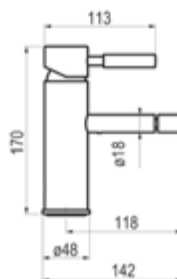

Bidet

Cromo Ref. 8657000 • 118,60 €

Con desagüe semiautomático

Cromo Ref. 8656000 136,70 €

Completar referencia en sección de ACABADOS

Acabados color - Ref.86570XX 161,60 €

Metales exclusivos - Ref.86570YY 237,20 €