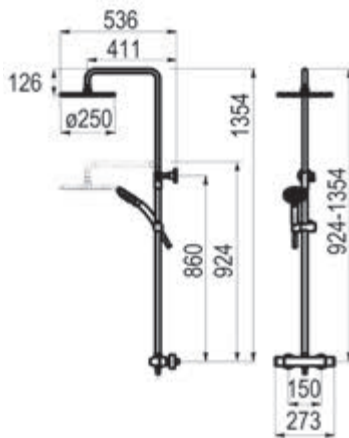

Aroha / Columna de ducha termostática

Rociador Ø250 mm ABS, flexo PVC y maneral Pysa 5 f.

Cromo Ref. 46049300 * 551,30 €

Rociador Ø200 mm ABS, flexo inox y maneral Pysa 5 f.

Cromo Ref. 46049301 521,20 €

ESPECIAL
DUCHAS