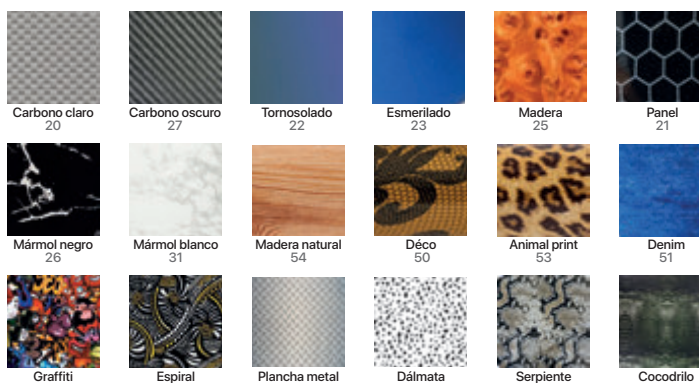

Personalización infinita

Extiende tu personalidad
con grifos únicos,
únicos como tú.

LUXCOVER®

Diseña tu propio grifo como si fuera una obra de arte

Gracias a nuestro servicio de customización podemos personalizar al 100% la grifería desde una unidad. Creamos piezas únicas gracias a la tecnología LUXCOVER® de Galindo, con la que puedes diseñar tu grifo como quieras convirtiéndolo en una obra de arte que se adapte y eleve el interiorismo del espacio.

Inspírate con nuestras opciones de customización

◆ PRINTS

Elige prints establecidos * o crea los tuyos propios

◆ COLORES

Toda la carta RAL de colores para hacer combinaciones

◆ METALES

Estética distinguida con los metales más exclusivos

◆ LÁSER

Crea señas de identidad: logos, iconos, frases, etc

(*) Ejemplos Print

Pioneros en aplicar a la grifería esta innovadora técnica de impresión que fija cualquier motivo a la superficie del grifo.

Consulta las infinitas posibilidades de acabados prints o diseña tus propias plantillas para mayor personalización