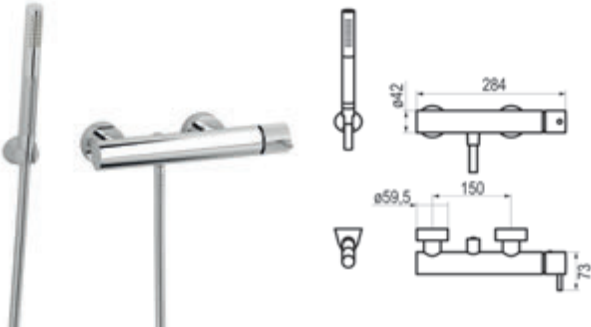

Grupo ducha

Cromo		Ref. 4973000	904,10 €
Oro cepillado		Ref. 4973029	1176,90 €
Cromo negro cepillado		Ref. 4973036	1176,90 €
Níquel cepillado		Ref. 4973071	967,80 €

Grupo baño-ducha