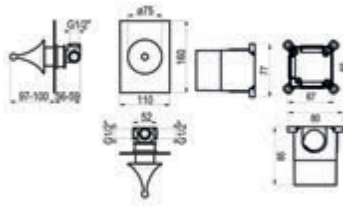

Conjuntos mezcladores

Chip / Conjunto ducha empotrable 1 vía

Cromo Ref. K18827300 291,10 €

Con accesorios de ducha

Composición

- Grifo ducha 1 vía con caja empotrada: ref. 8827300
- Maneral 1 función: ref. 77700
- Toma de agua: ref. 43400
- Flexo PVC: ref. 60400
- Barra de ducha: ref. 760000