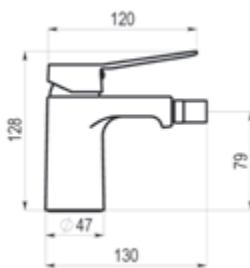

Bidet

Cromo Ref. 7207000 76,40 €

Con desagüe semiautomático

Cromo Ref. 7206000 102,30 €

Completar referencia en sección de ACABADOS

Acabados color - Ref.72070XX 115,40 €

Metales exclusivos - Ref.72070YY 152,80 €