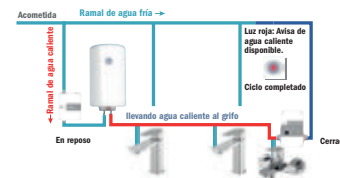

Una vez activado el sistema, el Bypass y el Módulo de Potencia se ponen en marcha para proceder a la recirculación del agua que está acumulada desde la caldera al punto de uso o grifo.

El agua se va calentando y cuando está a la temperatura deseada, la luz LED roja indicará que el proceso ya ha terminado y se dispone de agua caliente.

Consigue el máximo ahorro de agua y de energía evitando desperdiciar hasta 1,000 litros de agua por persona por mes y reduce la huella de CO2.

NESS