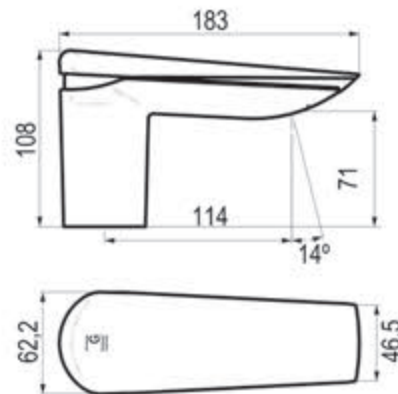

Lavabo

SEVEN

Cromo Ref. 90045000 181,50 €

Con desagüe semiautomático

Cromo Ref. 90044000 208,40 €