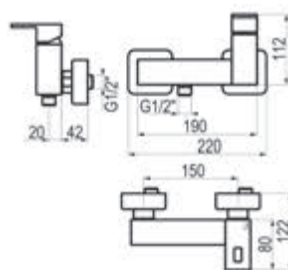

Grupo ducha

Cromo		Ref. 5243000	•	278,70 €
Blanco		Ref. 5243011		433,40 €
Negro		Ref. 5243016		433,40 €

Sin accesorios de ducha

Cromo		Ref. 5243500		238,50 €

Completar referencia en sección de ACABADOS

Acabados color	- Ref.52435XX	357,80 €
Metales exclusivos	- Ref.52435YY	477,10 €