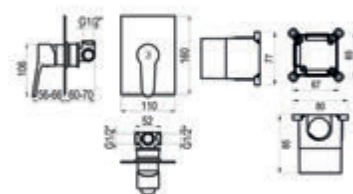

Cónico / Conjunto ducha empotrable 1 vía

Con accesorios de ducha
Cromo Ref. K17177300 245,10 €

Composición

- Grifo ducha 1 vía con caja empotrada: ref. 7177300
- Maneral 1 función: ref. 77700
- Toma de agua: ref. 43400
- Flexo PVC: ref. 60400
- Barra de ducha: ref. 760000

Completar referencia en sección de ACABADOS

Acabados color - Ref.K171773XX 415,40 €
Metales exclusivos - Ref.K171773YY 524,90 €