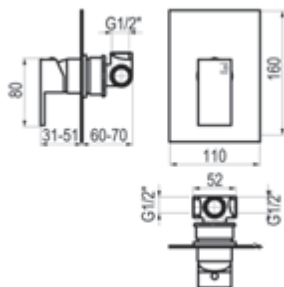

Mecanismo ducha empotrable 1 vía

Cromo Ref. 5347300 192,50 €