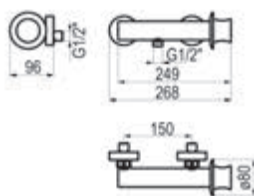

Chap

Bidet

Cromo  Ref. 8837000  203,50 €

Con desagüe semiautomático

Cromo  Ref. 8836000  230,10 €

Grupo ducha

Cromo  Ref. 8833000 218,70 €

Sin accesorios de ducha