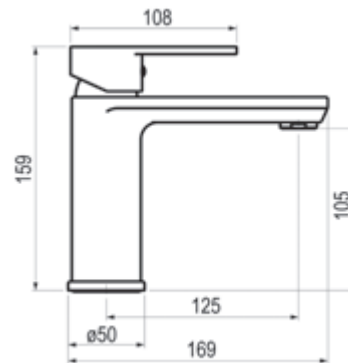

Lavabo

Cromo Ref. 2155000 90,10 €

Con desagüe semiautomático

Cromo Ref. 2154000 116,50 €

Características

- **Fabricado en latón sin plomo incluido en el 4MSI Common Approach.**
- *Materiales en contacto con agua potable que aseguran el cumplimiento del R.D 140/2003.*
- *Acabados de alta resistencia cumpliendo la norma EN 248 frente a la corrosión y adherencia del recubrimiento.*
- *Diseño acorde a norma europea EN 817.*

Acabados

Blanco Ref. 2155011 139,10 €
Negro Ref. 2155016 139,10 €

Completar referencia en sección de ACABADOS

Acabados color – Ref.21550XX 139,10 €
Metales exclusivos – Ref.21550YY 180,20 €