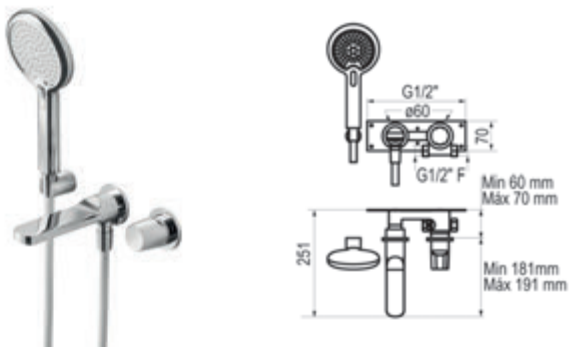

Batería baño-ducha