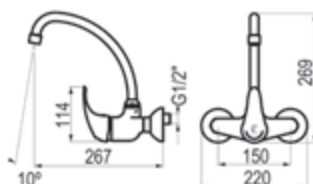

Cromo  Ref. 3831500 64,80 €

Alfa / Grifo de cocina mural

Cromo  Ref. 8148000 165,80 €

Alfa / Grifo de cocina mural

Cromo  Ref. 8148300 155,80 €

Alfa / Grifo de cocina mural

Cromo  Ref. 8148100 137,10 €

Elipse / Grifo de cocina mural