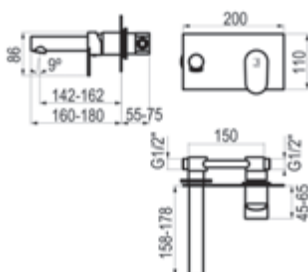

Lavabo mural

Cromo		Ref. 4625600 •	201,40 €
Blanco		Ref. 4625611	262,10 €
Negro		Ref. 4625616	262,10 €

Completar referencia en sección de ACABADOS

Acabados color	- Ref.46256XX	262,10 €
Metales exclusivos	- Ref.46256YY	402,80 €