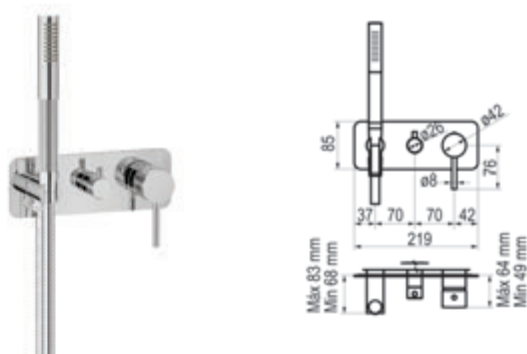

Cromo		Ref. 4979200	941,50 €
Oro cepillado		Ref. 4979229	1168,50 €
Cromo negro cepillado		Ref. 4979236	1168,50 €
Níquel cepillado		Ref. 4979271	1014,60 €

Grupo baño-ducha pie