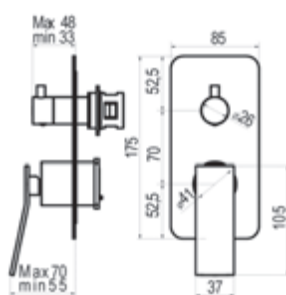

Mecanismo ducha empotrable 3 vías

Cromo  Ref. 7947200 595,50 €

Grupo baño- ducha pie

Cromo  Ref. 7941100 1871,30 €

Matrix

Siendo el “eterno bimando”, MATRIX ofrece a los amantes de la grifería tradicional la actualización de unas piezas que se reinventan para contemporanizarlas. Robusto, elegante y práctico, matrix se adapta a todos los ambientes.