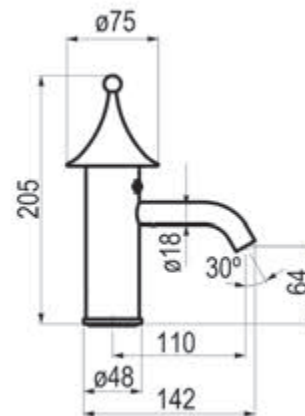

Lavabo

Cromo Ref. 8825000 203,50 €

Con desagüe semiautomático

Cromo Ref. 8824000 230,10 €