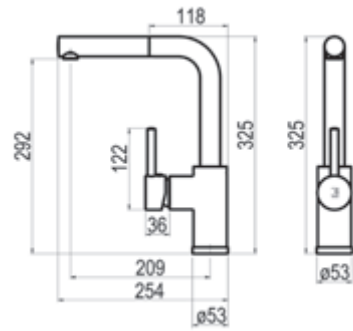

ZIP Plus 2.0 / Grifo de cocina

1 función
Cromo  Ref. 2159400 • 270,70 €

2 funciones
Cromo  Ref. 2159600 • 340,90 €

Theo Dark / Grifo de cocina extraíble

			1 función
Cromo		Ref. 8639400	277,10 €
Cromo negro cepillado		Ref. 8639436	415,70 €