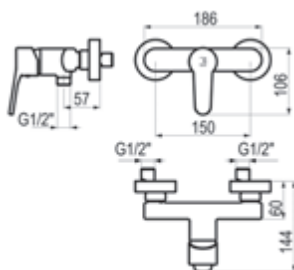

Grupo ducha

Cromo		Ref. 7173000	106,90 €
Cromo		Ref. 717300E	115,10 €
Negro		Ref. 7173016	160,40 €

Sin accesorios de ducha

Cromo		Ref. 7173500	87,20 €
Verde		Ref. ABT7173500	126,50 €

Completar referencia en sección de ACABADOS

Acabados color	- Ref.71735XX	130,80 €
Metales exclusivos	- Ref.71735YY	174,40 €