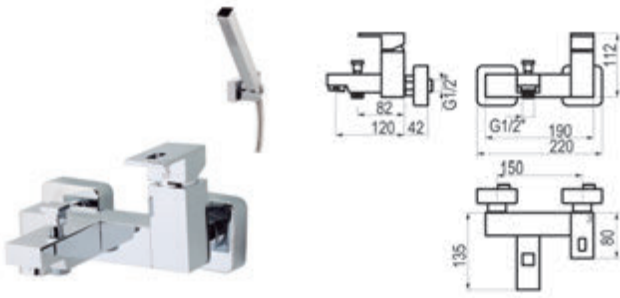

Grupo baño-ducha

Cromo		Ref. 5241000	•	329,90 €
Blanco		Ref. 5241011		496,10 €
Negro		Ref. 5241016		496,10 €

Sin accesorios de ducha

Cromo		Ref. 5241500		278,70 €

Completar referencia en sección de ACABADOS

Acabados color	- Ref.52415XX	418,10 €
Metales exclusivos	- Ref.52415YY	557,40 €