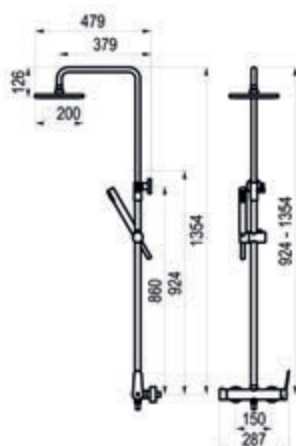

Acabados color - Ref.72015XX 168,90 €

Metales exclusivos - Ref.72015YY 225,20 €

Ducha inodoro

Cromo  Ref. 7207500 212,40 €

Ducha inodoro

Cromo  Ref. 7207600 148,80 €

Columna de ducha mezcladora

Rociador Ø200 mm ABS, flexo inox y maneral Futura 1 f.