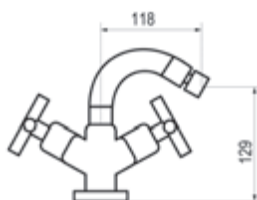

Bidet

Cromo		Ref. 8247000	•	245,10 €
Cromo mate		Ref. 8247061		333,20 €

Con desagüe automático

Cromo		Ref. 8246000		263,10 €