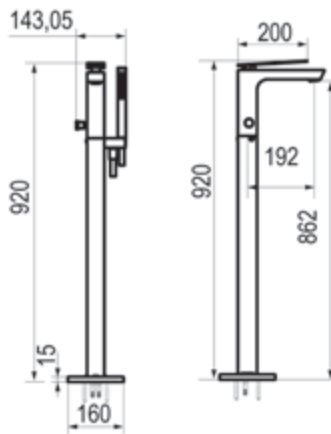

Grupo baño- ducha pie

Cromo Ref. 7841100 1854,10 €