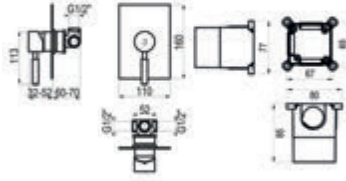

Theo City / Conjunto ducha empotrable 1 vía

Con accesorios de ducha

Cromo Ref. K18647300 253,40 €

Composición

- Grifo ducha 1 vía con caja empotrada: ref. 8647300
- Maneral 1 función: ref. 77700
- Toma de agua: ref. 43400
- Flexo PVC: ref. 60400
- Barra de ducha ref. 760000

Completar referencia en sección de ACABADOS

Acabados color - Ref.K186473XX 424,20 €
Metales exclusivos - Ref.K186473YY 542,40 €