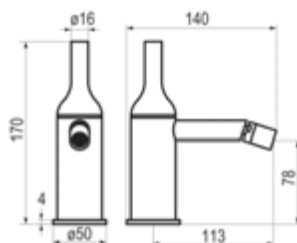

Bidet

Cromo		Ref. 3247000	288,80 €
Blanco		Ref. 3247011	404,20 €
Negro		Ref. 3247016	404,20 €

Con desagüe semiautomático

Cromo		Ref. 3246000	315,80 €