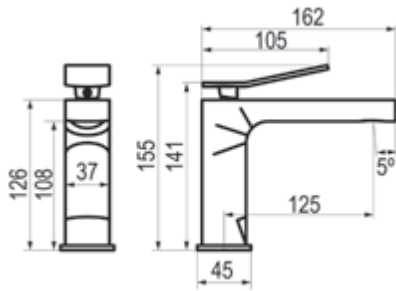

Lavabo

Cromo Ref. 7945000 • 313,80 €

Con desagüe semiautomático

Cromo Ref. 7944000 340,80 €

Características

- **Fabricado en latón sin plomo incluido en el 4MSI Common Approach.**
- *Materiales en contacto con agua potable que aseguran el cumplimiento del R.D 140/2003.*
- *Acabados de alta resistencia cumpliendo la norma EN 248 frente a la corrosión y adherencia del recubrimiento.*