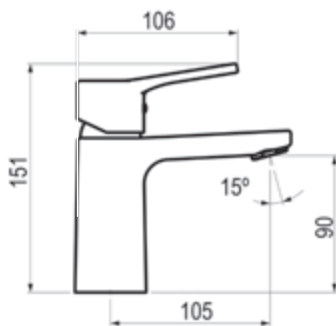

Con desagüe semiautomático

Cromo		Ref. 7174000		95,90 €
Cromo		Ref. AF7174000		101,90 €

Características

- **Fabricado en latón sin plomo incluido en el 4MSI Common Approach.**
- *Materiales en contacto con agua potable que aseguran el cumplimiento del R.D 140/2003.*
- *Acabados de alta resistencia cumpliendo la norma EN 248 frente a la corrosión y adherencia del recubrimiento.*
- *Certificado por AENOR acorde a norma europea EN 817.*