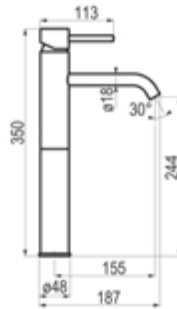

Theo Dark

Lavabo alto

Cromo		Ref. 8635500	197,30 €
Cromo negro cepillado		Ref. 8635536	296,10 € *

Con desagüe semiautomático

Cromo		Ref. 8634500	223,20 €

Completar referencia en sección de ACABADOS

Acabados color	- Ref.86355XX	253,30 €
Metales exclusivos	- Ref.86355YY	394,60 €