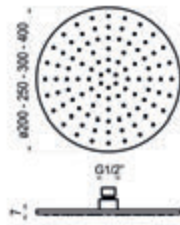

Rociador redondo anti-cal latón

			ø200 mm Latón
Cromo		Ref. 66320L	150,50 €
			ø250 mm Latón
Cromo		Ref. 66325L	236,70 €
			ø300 mm Latón
Cromo		Ref. 66330L	291,40 €
			ø400 mm Latón
Cromo		Ref. 66340L	659,70 €