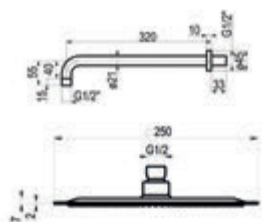

Atlantis / Conjunto ducha termostático empotrable 1 vía

Con accesorios de ducha

Cromo Ref. K170047300 541,50 €

Composición

- Grifo ducha 1 vía empotrado: ref. 70047300
- Rociador ø250mm: ref. 66325l
- Brazo de ducha: ref. 66850