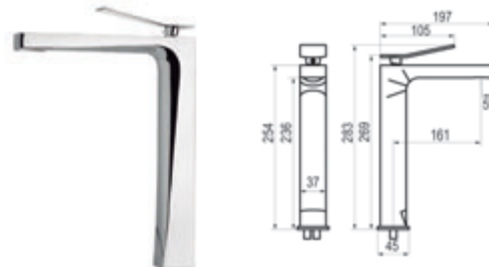

Lavabo medio

Cromo  Ref. 7945100 • 402,50 €

Con desagüe semiautomático

Cromo  Ref. 7944100 429,20 €

Lavabo alto

Cromo  Ref. 7945500 • 457,20 €

Con desagüe semiautomático

Cromo  Ref. 7944500 484,10 €