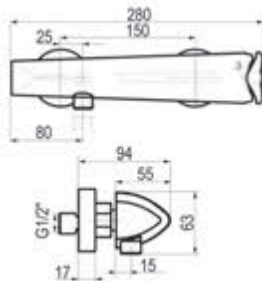

Grupo ducha

Cromo Ref. 90043000 • 359,50 €

Mármol negro Ref. 90043026 622,40 €

Sin accesorios de ducha

Cromo Ref. 90043500 275,10 €

Completar referencia en sección de ACABADOS

Acabados color - Ref. 900435XX 412,70 €

Metales exclusivos - Ref.900435YY 550,20 €