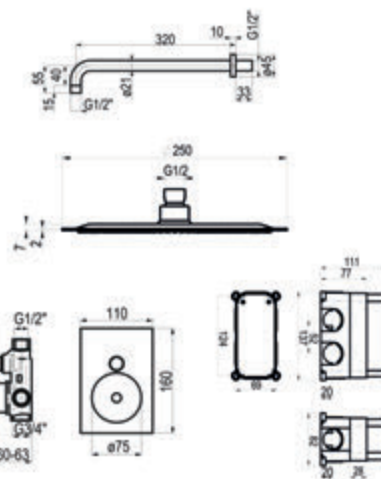

Conjunto ducha empotrable 2 vías

Composición

- Grifo ducha 2 vías con caja empotrada: ref. 8827400
- Maneral 1 función: ref. 77700
- Toma de agua: ref. 46400
- Flexo PVC: ref. 60400
- Rociador Ø250: ref. 663251
- Brazo de ducha: ref. 66850

Cromo

Ref. K18827400

531,50 €