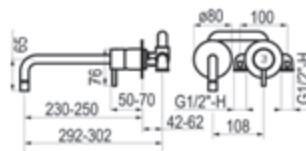

Lavabo mural

Cromo Ref. 8655600 • 318,40 €

Negro Ref. 8655616 • 380,10 €

Longitud del caño 200 mm

Cromo Ref. 8655700 318,40 €

Completar referencia en sección de ACABADOS

Acabados color - Ref.86556XX 380,10 €

Metales exclusivos - Ref.86556YY 636,80 €