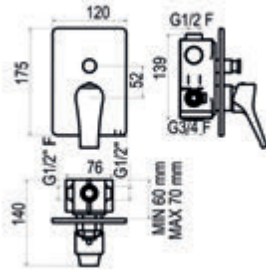

Cromo  Ref. 4947400 305,80 €

Mecanismo ducha empotrable 3 vías

Cromo  Ref. 4947200 400,40 €

Twit

Grupo baño- ducha pie

Cromo  Ref. 4941100 1377,90 €

Caño mural

Cromo  Ref. 49900 242,70 €