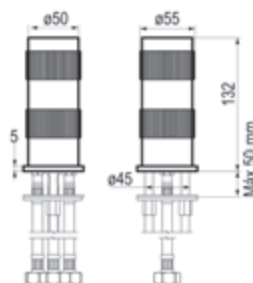

Bimando de control

Cromo		Ref. 4985300	716,60 €
Oro cepillado		Ref. 4985329	1146,30 €
Cromo negro cepillado		Ref. 4985336	1146,30 €
Níquel cepillado		Ref. 4985371	895,60 €