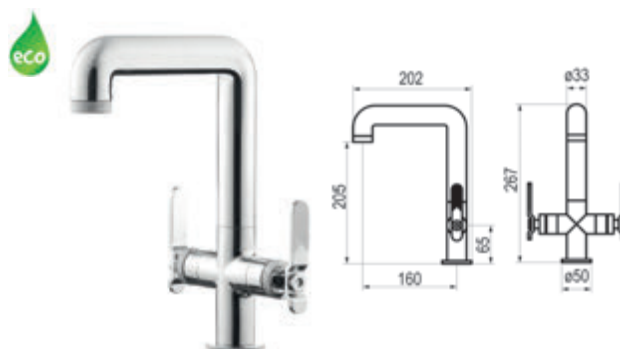

Lavabo alto bimando

Cromo Ref. 7975300 779,10 €

Con desagüe semiautomático

Cromo Ref. 7974300 805,90 €