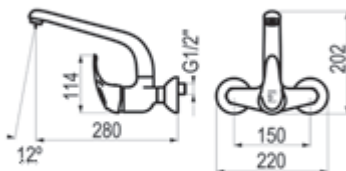

Cromo Ref. 8148000 165,80 €