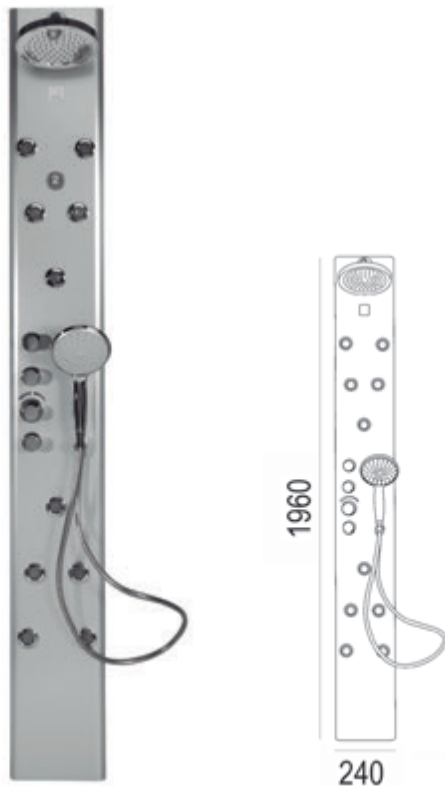

Columna de hidromasaje termostática

Aluminio/Cromo **Con accesorios de ducha**
Ref. 20004 1074,50 €