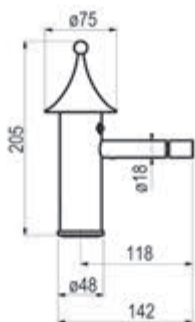

Chip

Bidet

Cromo Ref. 8827000 203,50 €

Con desagüe semiautomático

Cromo Ref. 8826000 230,10 €