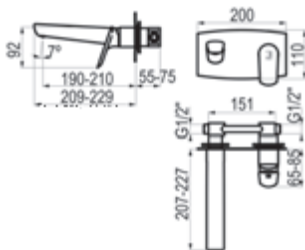

Lavabo mural

Cromo Ref. 4955600 • 293,40 €

Completar referencia en sección de ACABADOS

Acabados color – Ref.49556XX 357,40 €

Metales exclusivos – Ref.49556YY 586,80 €