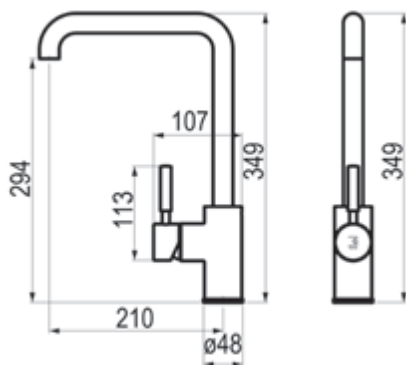

Grifo de cocina

Cromo Ref. 8648600 • 179,70 €

Acabados

Blanco		Ref. 8648611	225,10 €
Negro		Ref. 8648616	225,10 €
Oro		Ref. 8648618	269,60 €
Bronce envejecido		Ref. 8648640	269,60 €
Cobre envejecido		Ref. 8648641	269,60 €
Cromo mate		Ref. 8648661	269,60 €

Completar referencia en sección de ACABADOS

Acabados color – Ref.86486XX 225,10 €

Metales exclusivos – Ref.86486YY 269,60 €

Diseña tu grifo único como tú.
Fabricamos a medida con el acabado que necesites.
exclusive@griferiasgalindo.com
www.luxcoverbygalindo.com