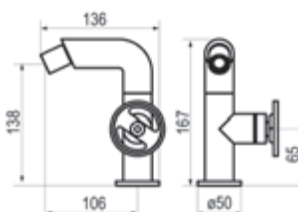

Bidet

Cromo Ref. 7967000 620,40 €

Con desagüe semiautomático

Cromo Ref. 7966000 647,40 €

● Opción volante rojo + 13,20 €