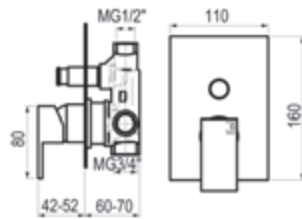

Mecanismo ducha empotrable 2 vías

Cromo Ref. 5347400 286,70 €

ZEN