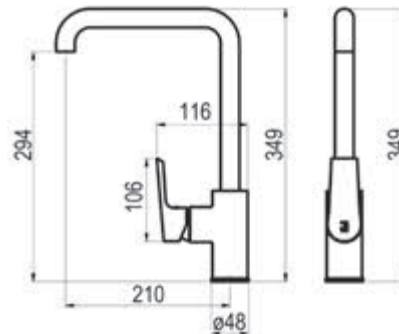

Aroha / Grifo de cocina

Cromo		Ref. 4608600	•	179,70 €
Blanco		Ref. 4608611		228,60 €
Negro		Ref. 4608616		228,60 €