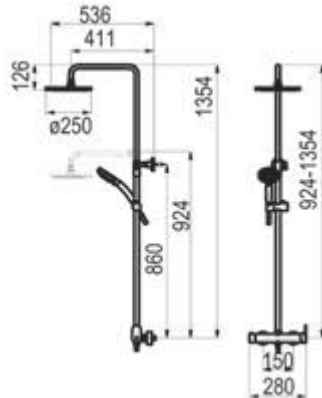

Columna de ducha mezcladora

Rociador Ø250 mm ABS, flexo PVC y maneral Pysa 5 f.

Cromo Ref. 46250300 • 449,60 €

Rociador Ø250 mm inox, flexo PVC y maneral Aroha 3 f.

Cromo Ref. 46250301 542,80 €

Rociador Ø300 mm inox, flexo PVC y maneral Aroha 3 f.

Cromo Ref. 46250302 581,10 €

Rociador Ø300 mm inox, flexo PVC y maneral Aroha 3 f.

Negro Ref. 46250303 1162,20 €

Rociador Ø300 mm inox, flexo PVC y maneral Aroha 3 f.

Blanco Ref. 46250304 1162,20 €

Completar referencia en sección de ACABADOS

Acabados color – Ref.462503XX 1162,20 €

Metales exclusivos – Ref.462503YY 1278,50 €

NINE