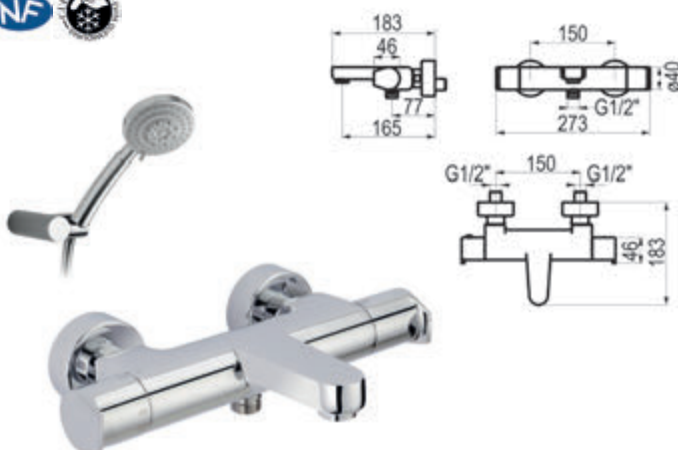

Aroha / Grupo baño-ducha termostática

Con accesorios de ducha
Cromo Ref. 46041000 • 309,10 €

Sin accesorios de ducha
Cromo Ref. 46041500 270,30 €

Completar referencia en sección de ACABADOS
Acabados color - Ref.460415XX 373,80 €
Metales exclusivos - Ref.460415YY 540,60 €