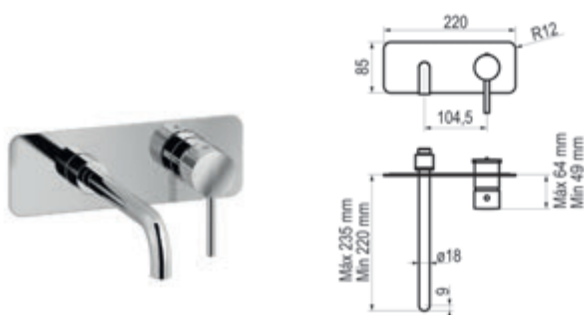

Cromo		Ref. 4975600	645,60 €
Oro cepillado		Ref. 4975629	869,70 €
Cromo negro cepillado		Ref. 4975636	869,70 €
Níquel cepillado		Ref. 4975671	721,10 €