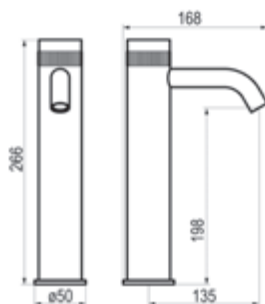

Consulte otros acabados.

exclusive@griferiasgalindo.com

www.luxcoverbygalindo.com

Zoom

Lavabo alto

Cromo		Ref. 4985500		709,80 €
Oro cepillado		Ref. 4985529		1135,70 €
Cromo negro cepillado		Ref. 4985536		1135,70 €
Níquel cepillado		Ref. 4985571		887,30 €