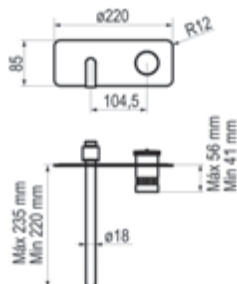

Zoom

Lavabo mural

Cromo		Ref. 4985600	752,60 €
Oro cepillado		Ref. 4985629	1106,10 €
Cromo negro cepillado		Ref. 4985636	1106,10 €
Níquel cepillado		Ref. 4985671	900,10 €