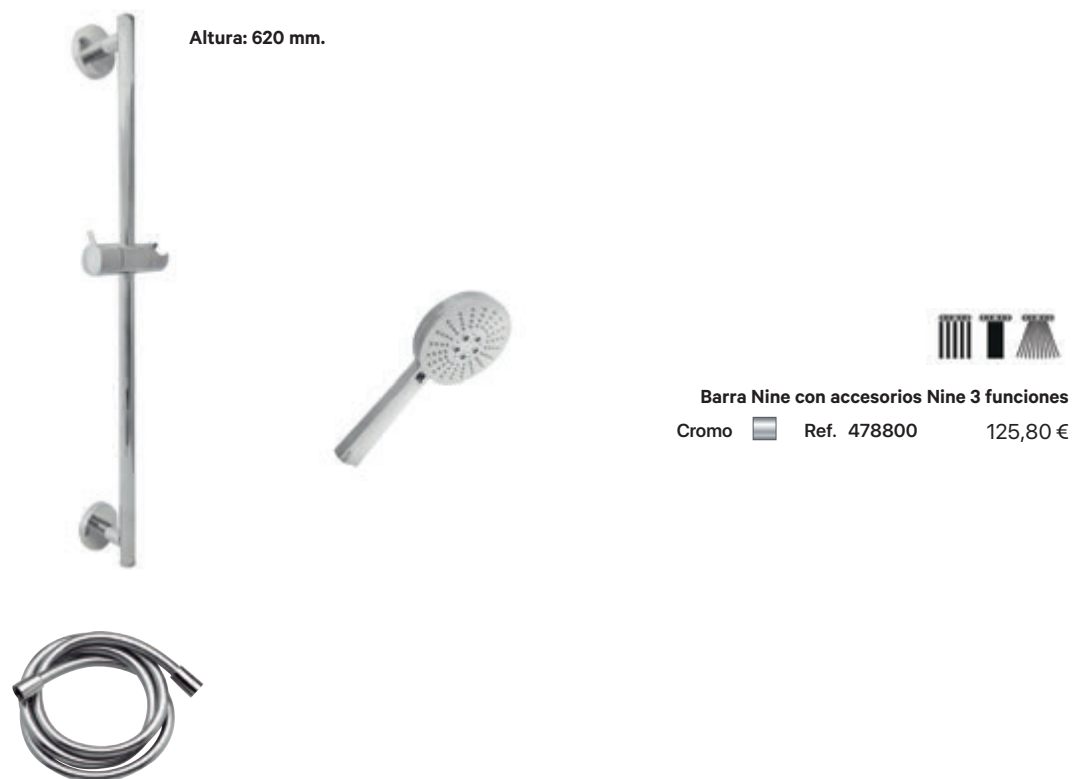

Bronce envejecido  Ref. 568940 431,70 €

Barra Clásica con accesorios Halley 1 función

Cobre envejecido  Ref. 568941 466,10 €

ESPECIAL
DUCHAS

Kits de ducha

Kit de ducha Nine con flexo PVC y maneral

Kit de ducha Nine con flexo PVC y maneral