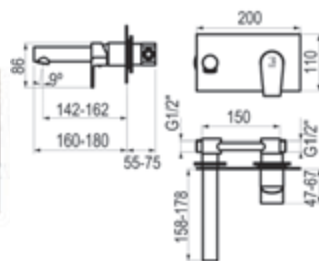

Lavabo mural

Cromo Ref. 4605600 • 201,10 €

Blanco Ref. 4605611 261,60 €

Negro Ref. 4605616 261,60 €

Completar referencia en sección de ACABADOS

Acabados color – Ref.46056XX 261,60 €

Metales exclusivos – Ref.46056YY 402,20 €