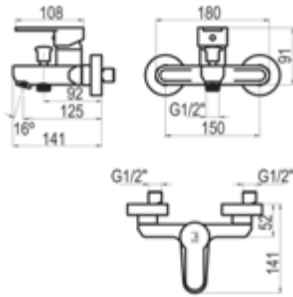

Grupo baño-ducha

Cromo		Ref. 2151000	•	143,10 €
Blanco		Ref. 2151011		263,70 €
Negro		Ref. 2151016		263,70 €

Sin accesorios de ducha

Cromo		Ref. 2151500		127,30 €
Blanco		Ref. 2151511		215,90 €
Negro		Ref. 2151516		215,90 €

Completar referencia en sección de ACABADOS

Acabados color - Ref.21515XX	215,90 €
Metales exclusivos - Ref.21515YY	254,60 €