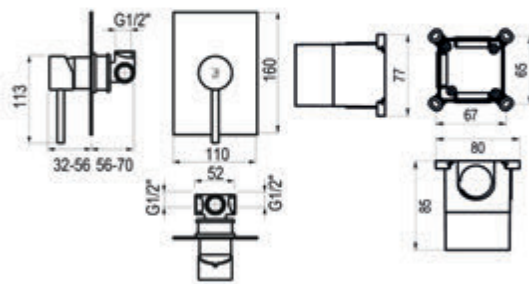

Theo Dark

Conjunto ducha empotrable

- Grifo ducha 1 vía con caja empotrada: ref. 8637300
- Maneral 1 función: ref. 77700
- Toma de agua: ref. 43400
- Flexo PVC: ref. 60400
- Barra de ducha: ref. 760000

Con accesorios de ducha