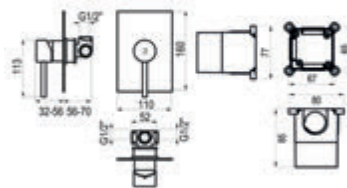

Acabados color – Ref.K172073XX 418,10 €
 Metales exclusivos – Ref.K172073YY 530,20 €

Conjuntos mezcladores

Theo Dark / Conjunto ducha empotrable 1 vía

Con accesorios de ducha
Cromo  Ref. K18637300 254,80 €