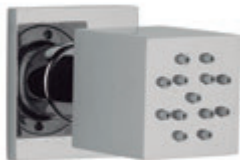

Jet una posición anti-cal cuadrado

Anchura: 50 mm

Cromo Ref. 65200 99,50 €

ESPECIAL
DUCHAS

Jet una posición anti-cal redondo