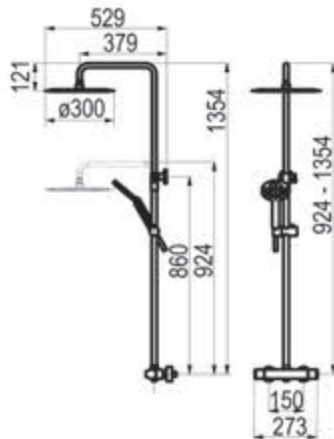

Aroha / Columna de ducha termostática

Rociador Ø300 mm inox, flexo inox y maneral Pysa 5 f.

Cromo Ref. 46059500 613,40 €

Rociador Ø250 mm inox, flexo PVC y maneral Aroha 3 f.

Cromo Ref. 46059501 568,20 €

Rociador Ø300 mm inox, flexo PVC y maneral Aroha 3 f.

Negro Ref. 46059502 1226,80 €

Rociador Ø300 mm inox, flexo PVC y maneral Aroha 3 f.

Blanco Ref. 46059503 1226,80 €

Completar referencia en sección de ACABADOS

Acabados color – Ref.460595XX 1226,80 €

Metales exclusivos – Ref.460595YY 1349,50 €