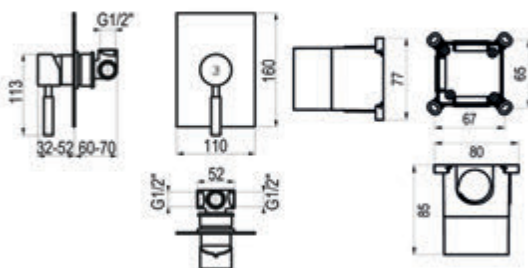

Theo City

Conjunto ducha empotrable

- Grifo ducha 1 vía con caja empotrada: ref. 8647300
- Maneral 1 función: ref. 77700
- Toma de agua: ref. 43400
- Flexo PVC: ref. 60400
- Barra de ducha ref. 760000

Con accesorios de ducha