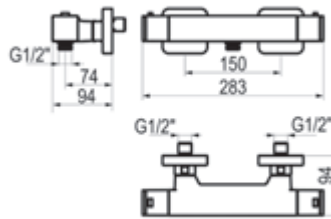

Duchas termostáticas vistas

Nitro / Grupo ducha termostática

		Con accesorios de ducha	
Cromo		Ref. 100043000 •	302,10 €
		Sin accesorios de ducha	
Cromo		Ref. 100043500	271,50 €

Completar referencia en sección de ACABADOS

Acabados color	- Ref.1000435XX	407,30 €
Metales exclusivos	- Ref.1000435YY	543,10 €