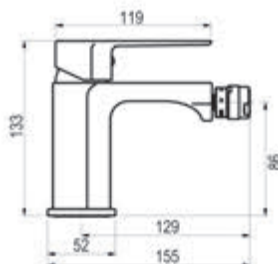

Metales exclusivos – Ref.46056YY 402,20 €

Bidet

Cromo  Ref. 4607000 • 83,70 €

Blanco  Ref. 4607011 126,80 €

Negro  Ref. 4607016 • 126,80 €

Con desagüe semiautomático

Cromo  Ref. 4606000 109,50 €

Completar referencia en sección de ACABADOS