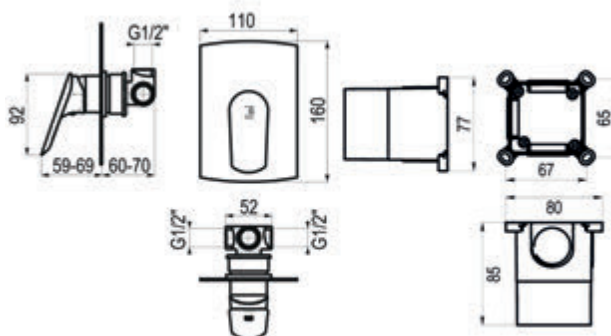

Conjunto ducha empotrable 1 vía

- Grifo ducha 1 vía con caja empotrada: ref. 4957300
- Maneral 1 función: ref. 77700
- Toma de agua: ref. 43400
- Flexo PVC: ref. 60400
- Barra de ducha: ref. 760000

Con accesorios de ducha

Cromo Ref. K14957300 280,80 €

Completar referencia en sección de ACABADOS

Acabados color - Ref.K149573XX 452,50 €

Metales exclusivos - Ref.K149573YY 599,10 €