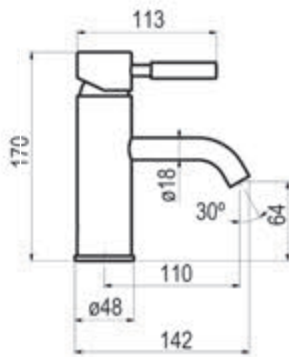

Con desagüe semiautomático

Cromo		Ref. 8654000	136,70 €

Características

- Fabricado en latón sin plomo incluido en el 4MSI Common Approach.
- Materiales en contacto con agua potable que aseguran el cumplimiento del R.D 140/2003.
- Acabados de alta resistencia cumpliendo la norma EN 248 frente a la corrosión y adherencia del recubrimiento.