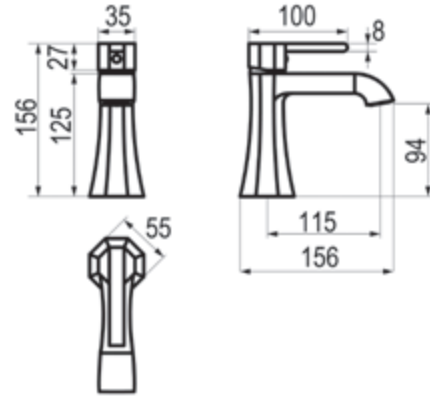

Lavabo

Cromo Ref. 2445100 350,60 €

Con desagüe semiautomático

Cromo Ref. 2444100 377,60 €

Características

- **Fabricado en latón sin plomo incluido en el 4MSI Common Approach.**
- *Materiales en contacto con agua potable que aseguran el cumplimiento del R.D 140/2003.*
- *Acabados de alta resistencia cumpliendo la norma EN 248 frente a la corrosión y adherencia del recubrimiento.*