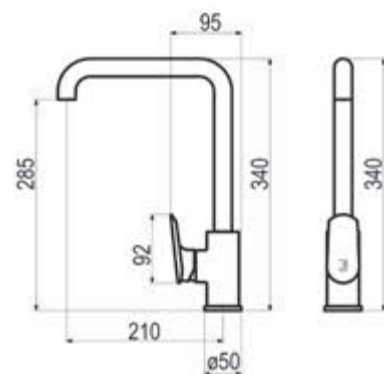

Kily

Kily / Grifo de cocina

Cromo Ref. 4958600 • 177,10 €