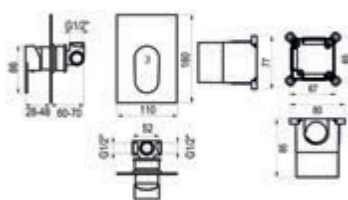

Nine / Conjunto ducha empotrable 1 vía

Con accesorios de ducha

Cromo Ref. K14627300 250,90 €

Composición

- Grifo ducha 1 vía con caja empotrada: ref. 4627300
- Maneral 1 función: ref. 77700
- Toma de agua: ref. 43400
- Flexo PVC: ref. 60400
- Barra de ducha: ref. 760000

Completar referencia en sección de ACABADOS

Acabados color - Ref.K146273XX 421,60 €
Metales exclusivos - Ref.K146273YY 537,30 €