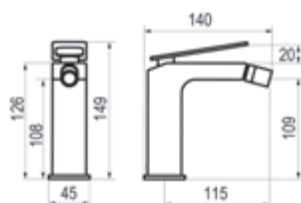

Consulte otros acabados.

exclusive@griferiasgalindo.com
www.luxcoverbygalindo.com

Kissme

Lavabo mural

Cromo  Ref. 7845600  669,40 €

Bidet

Cromo  Ref. 7847000 361,10 €

Con desagüe semiautomático