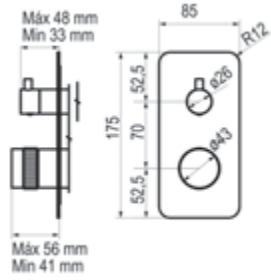

Mecanismo ducha empotrable 3 vías

Cromo		Ref. 4987200	868,50 €
Oro cepillado		Ref. 4987229	1278,10 €
Cromo negro cepillado		Ref. 4987236	1278,10 €
Níquel cepillado		Ref. 4987271	1036,80 €