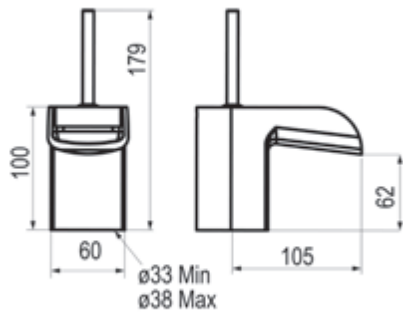

Lavabo

Cromo Ref. 6945000 461,40 €

Con desagüe semiautomático

Cromo Ref. 6944000 488,20 €

Características

- Fabricado en latón sin plomo incluido en el 4MSI Common Approach.
- Materiales en contacto con agua potable que aseguran el cumplimiento del R.D 140/2003.
- Acabados de alta resistencia cumpliendo la norma EN 248 frente a la corrosión y adherencia del recubrimiento.