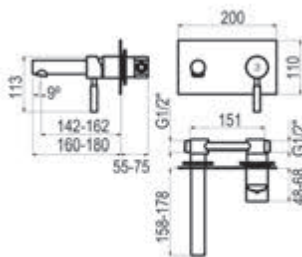

Longitud del caño 200 mm

Cromo  Ref. 8655700  318,40 €

Completar referencia en sección de ACABADOS

Acabados color - Ref.86556XX 380,10 €

Metales exclusivos - Ref.86556YY 636,80 €

Lavabo mural

Cromo  Ref. 8645600 203,30 €