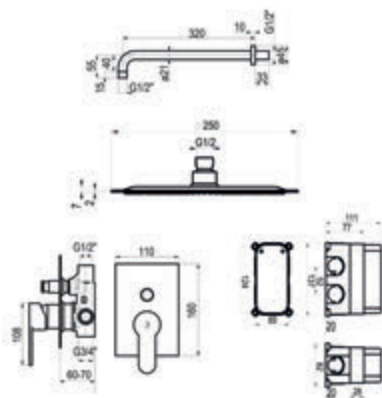

Conjunto ducha empotrable 2 vías

- Grifo ducha 2 vías con caja empotrada: ref. 2157400
- Maneral 1 función: ref. 77700
- Toma de agua: ref. 46400
- Flexo PVC: ref. 60400
- Rociador Ø250: ref. 66325I
- Brazo de ducha: ref. 66850

Con accesorios de ducha

Cromo Ref. K12157400 495,70 €

Completar referencia en sección de ACABADOS

Acabados color - Ref.K121574XX 724,90 €

Metales exclusivos - Ref.K121574YY 1031,20 €