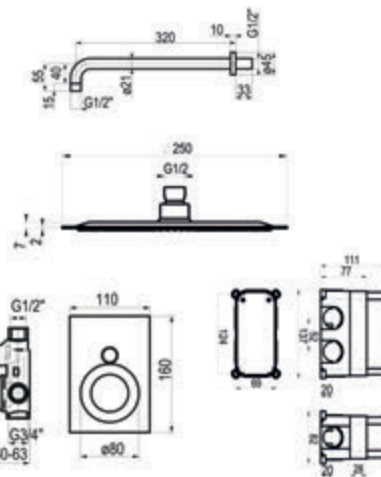

- Grifo ducha 1 vía con caja empotrada: ref. 8837300
- Maneral 1 función: ref. 77700
- Toma de agua: ref. 43400
- Flexo PVC: ref. 60400
- Barra de ducha: ref. 760000

Cromo 

Ref. K18837300

291,10 €

Conjunto ducha empotrable 2 vías