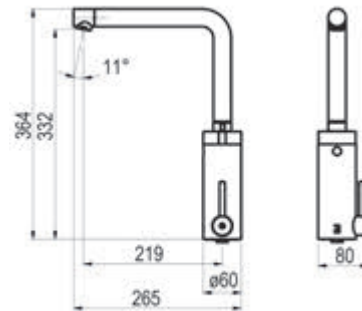

Theo Elec / Grifo de cocina electrónico

Pila CR-P2 6V litio

Cromo Ref. 79380 872,60 €

Transformador 12V

Cromo Ref. 79381 872,60 €