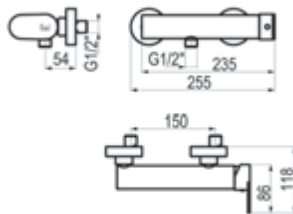

Grupo ducha cilindro

Cromo		Ref. 4643000		175,80 €

Sin accesorios de ducha

Cromo		Ref. 4643500		148,80 €

Completar referencia en sección de ACABADOS

Acabados color	- Ref.46435XX	253,80 €
Metales exclusivos	- Ref.46435YY	297,60 €