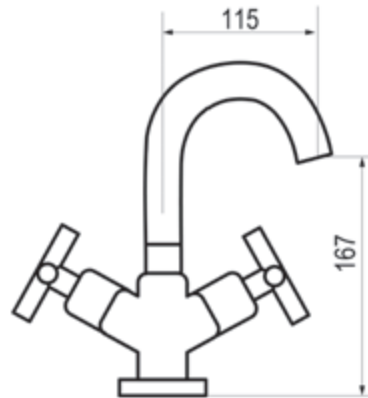

Lavabo

Cromo Ref. 8245000 245,10 €

Con desagüe automático

Cromo Ref. 8244000 263,10 €