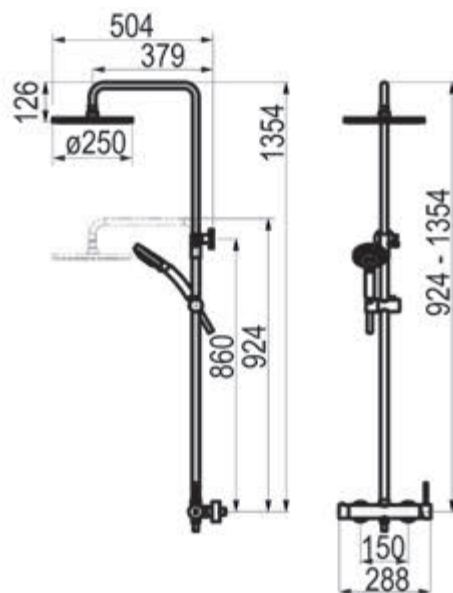

Columna de ducha mezcladora

THEO DARK

Rociador Ø250 mm ABS, flexo PVC y maneral Pysa 5 f.

Cromo  Ref. 86350300 461,10 €

Acabados

Rociador Ø300 mm latón, flexo PVC y maneral Pysa 5 f.

Negro  Ref. 86350316 922,20 €