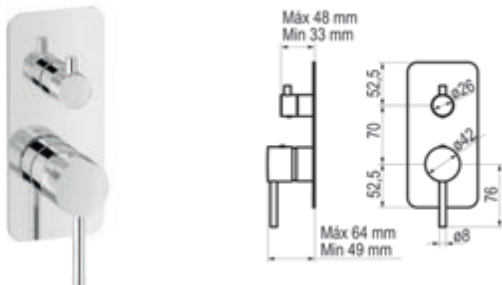

Mecanismo ducha empotrable 2 vías

Cromo		Ref. 4977400	549,10 €
Oro cepillado		Ref. 4977429	681,70 €
Cromo negro cepillado		Ref. 4977436	681,70 €
Níquel cepillado		Ref. 4977471	597,50 €