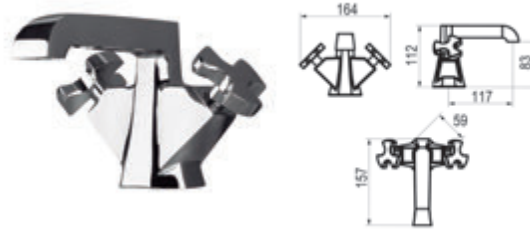

Lavabo bimando

Cromo Ref. 2445000 589,90 €

Con desagüe semiautomático

Cromo Ref. 2444000 616,80 €

Consulte otros acabados.

exclusive@griferiasgalindo.com
www.luxcoverbygalindo.com