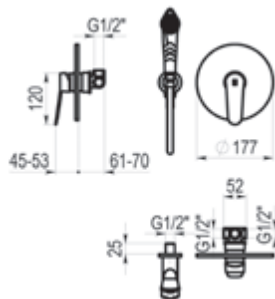

Dalma / Ducha inodoro

Con accesorios de ducha
Cromo Ref. 7207600 148,80 €