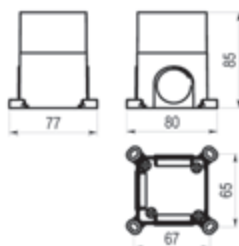

Recambios

Recambios / Caja de empotrar universal ducha mezcladora