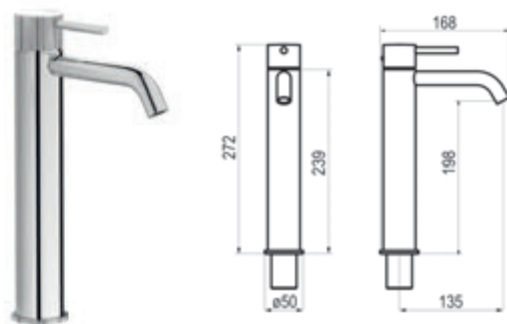

Consulte otros acabados.

exclusive@griferiasgalindo.com
www.luxcoverbygalindo.com

Trama

Lavabo alto

Cromo		Ref. 4975500	669,10 €
Oro cepillado		Ref. 4975529	841,80 €
Cromo negro cepillado		Ref. 4975536	841,80 €
Níquel cepillado		Ref. 4975571	698,20 €