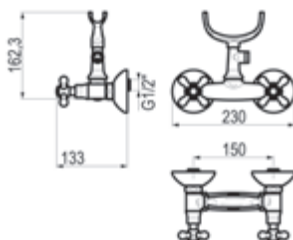

Grupo ducha

Cromo		Ref. 6223300	260,30 €
Bronce envejecido		Ref. 6223340	378,70 €
Cobre envejecido		Ref. 6223341	378,70 €

Sin accesorios de ducha

Cromo		Ref. 6223700	203,60 €
Bronce envejecido		Ref. 6223740	326,20 €
Cobre envejecido		Ref. 6223741	326,20 €