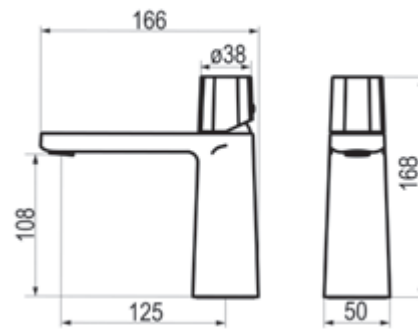

Lavabo

Cromo Ref. 7925000 314,70 €

Con desagüe semiautomático

Cromo Ref. 7924000 341,70 €

Características

- **Fabricado en latón sin plomo incluido en el 4MSI Common Approach.**
- *Materiales en contacto con agua potable que aseguran el cumplimiento del R.D 140/2003.*
- *Acabados de alta resistencia cumpliendo la norma EN 248 frente a la corrosión y adherencia del recubrimiento.*

Suministrado con dos manetas

Consulte otros acabados.

exclusive@griferiasgalindo.com

www.luxcoverbygalindo.com