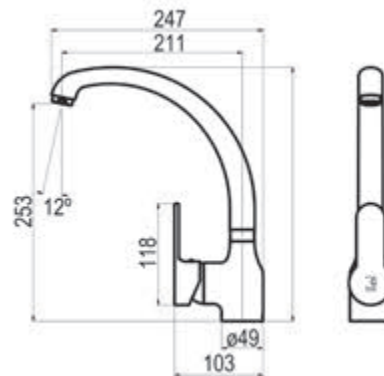

Karim Due

Karim Due / Grifo de cocina

Cromo  Ref. 88948600 • 133,60 €

Cromo  Ref. 8894860E  145,10 €

Cónico

Cónico / Grifo de cocina

Cromo  Ref. 7178600 • 90,80 €

Ingo Plus