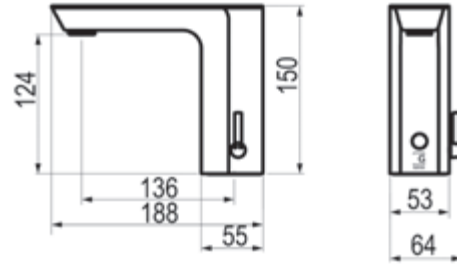

Lavabo

Pila Cr-P2 6V litio

Mármol negro Ref. P2678100 386,90 €

Transformador 12V

Mármol negro Ref. P2678101 386,90 €

Características

- Materiales en contacto con agua potable que aseguran el cumplimiento del R.D 140/2003.
- Acabados de alta resistencia cumpliendo la norma EN 248 frente a la corrosión y adherencia del recubrimiento.
- Diseño acorde a norma europea 15091.

Lavabo

Pila Cr-P2 6V litio

Mármol blanco Ref. P3178100 386,90 €

Transformador 12V

Mármol blanco Ref. P3178101 386,90 €

Diseña tu grifo único como tú.

Fabricamos a medida con el acabado o print que necesites.
exclusive@griferiasgalindo.com
www.luxcoverbygalindo.com