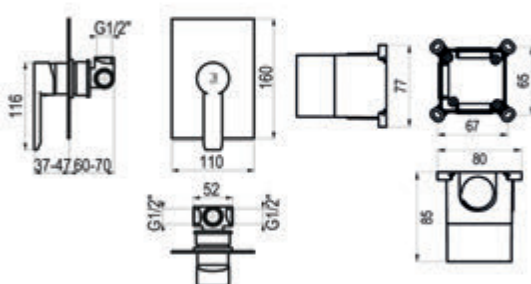

Acabados color – Ref.889503XX 795,40 €

Metales exclusivos – Ref.889503YY 875,10 €

Karim Due

Conjunto ducha empotrable 1 vía

- Grifo ducha 1 vía con caja empotrada: ref. 8897300
- Maneral 1 función: ref. 77700
- Toma de agua: ref. 43400
- Flexo PVC: ref. 60400
- Barra de ducha: ref. 760000