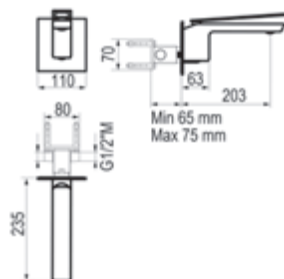

Kissme

Lavabo mural

Cromo Ref. 7845600 669,40 €