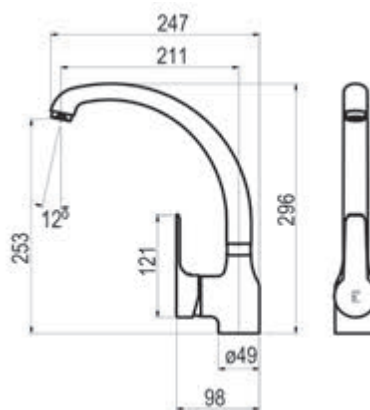

Ingo Plus

Ingo plus / Grifo de cocina

Cromo Ref. 7158600 • 78,10 €