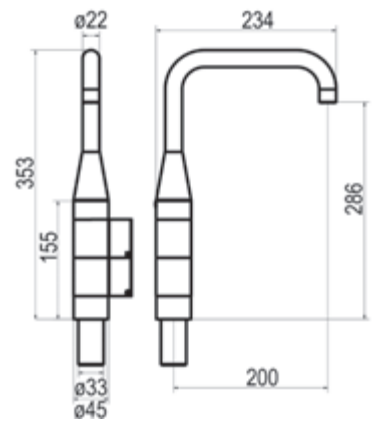

Transformador 12V

Cromo  Ref. 79331 872,60 €

Kono

Kono / Grifo de cocina

Cromo  Ref. 2758800 981,30 €

Tothem

Tothem / Grifo de cocina

Cromo  Ref. 2649700 724,40 €