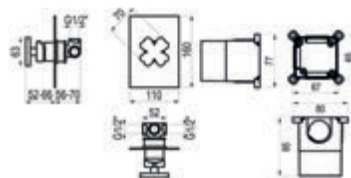

Lucky Me / Conjunto ducha empotrable 1 vía

Con accesorios de ducha
 Cromo Ref. K18817300 291,10 €

Composición

- Grifo ducha 1 vía con caja empotrada: ref. 8817300
- Maneral 1 función: ref. 77700
- Toma de agua: ref. 43400
- Flexo PVC: ref. 60400
- Barra de ducha: ref. 760000

ESPECIAL
DUCHAS