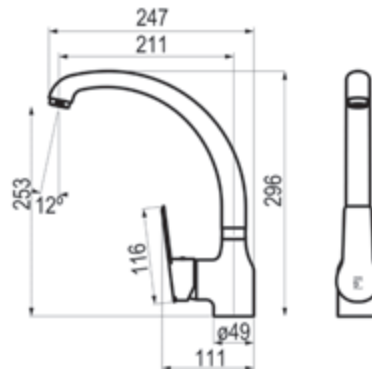

Albos

Albos / Grifo de cocina

Cromo Ref. 7128600 • 76,50 €