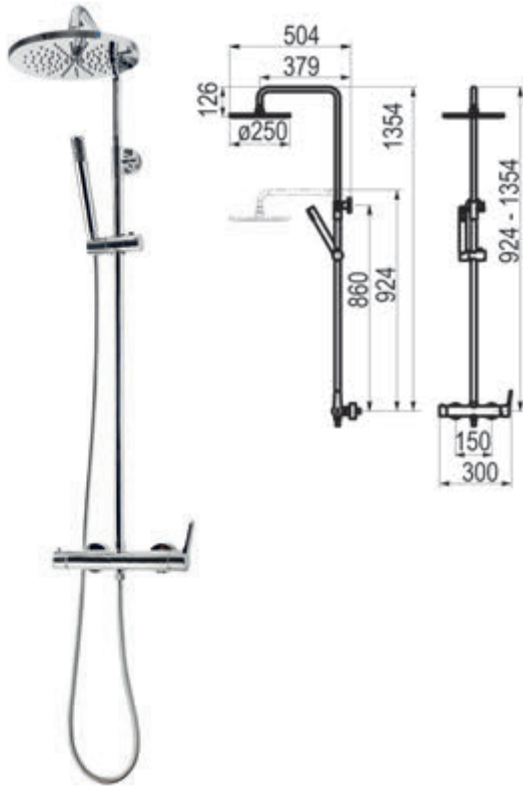

Cónico / Columna de ducha mezcladora