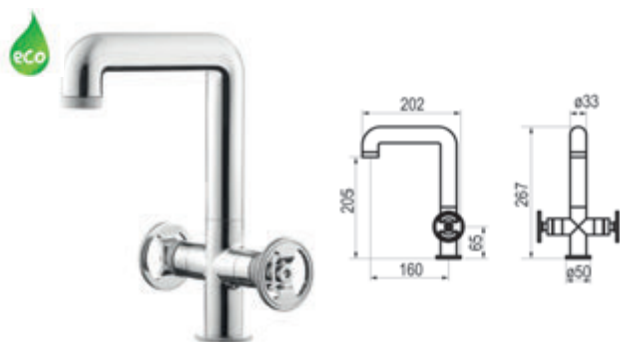

Cromo  Ref. 7964500  686,90 €

● Opción volante rojo + 13,20 €

Lavabo alto bimando

Cromo  Ref. 7975300  779,10 €

Con desagüe semiautomático

Cromo  Ref. 7974300  805,90 €

Lavabo alto bimando

Cromo  Ref. 7965300  779,10 €