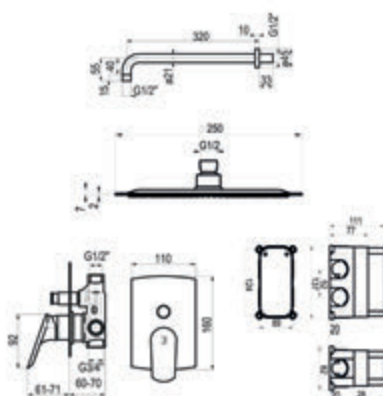

Con accesorios de ducha

Cromo Ref. K14957300 280,80 €

Completar referencia en sección de ACABADOS

Acabados color - Ref.K149573XX 452,50 €

Metales exclusivos - Ref.K149573YY 599,10 €

Conjunto ducha empotrable 2 vías