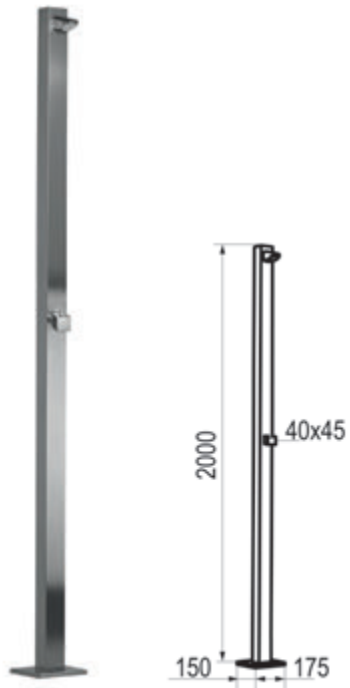

Columna de ducha para exterior

Inox Ref. 20002J **1 agua** 984,30 €

Inox Ref. 20003J **2 aguas** 1328,60 €