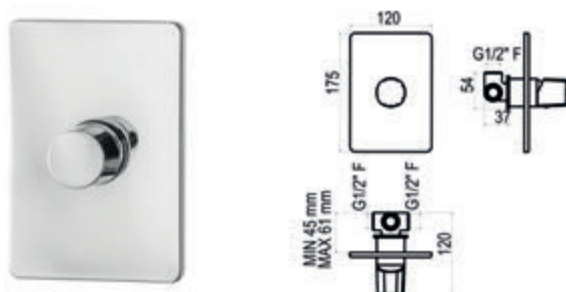

Cromo  Ref. 7924500 573,90 €

Lavabo mural

Cromo  Ref. 7925600 564,80 €

Bidet

Cromo  Ref. 7927000 311,30 €

Con desagüe semiautomático

Cromo  Ref. 7926000 337,90 €

Mecanismo ducha empotrable 1 vía