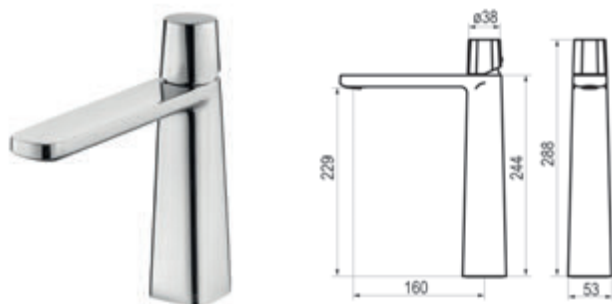

Suministrado con dos manetas

Consulte otros acabados.

exclusive@griferiasgalindo.com

www.luxcoverbygalindo.com

Esla

Lavabo alto

Cromo  Ref. 7925500 547,10 €

Con desagüe semiautomático