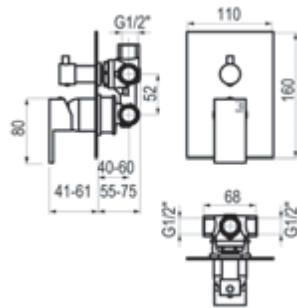

Mecanismo ducha empotrable 1 vía

Cromo  Ref. 5347300 192,50 €

Mecanismo ducha empotrable 2 vías

Cromo  Ref. 5347400 286,70 €

ZEN

Mecanismo ducha empotrable 3 vías

Cromo  Ref. 5347200 339,70 €

Columna de ducha mezcladora