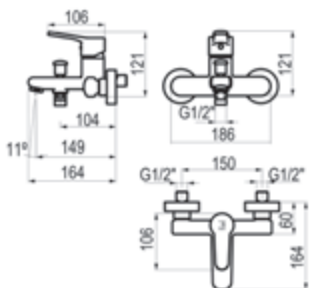

Grupo baño-ducha

Cromo		Ref. 7171000	130,20 €
Negro		Ref. 7171016	195,30 €

Sin accesorios de ducha

Cromo		Ref. 7171500	110,40 €
Verde		Ref. ABT7171500	152,30 €

Completar referencia en sección de ACABADOS

Acabados color	- Ref.71715XX	165,60 €
Metales exclusivos	- Ref.71715YY	220,80 €