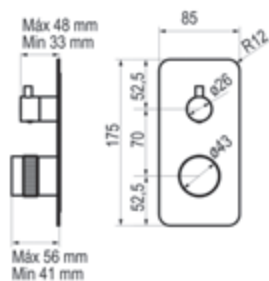

Mecanismo ducha empotrable 2 vías

Cromo		Ref. 4987400	771,10 €
Oro cepillado		Ref. 4987429	1124,60 €
Cromo negro cepillado		Ref. 4987436	1124,60 €
Níquel cepillado		Ref. 4987471	918,30 €