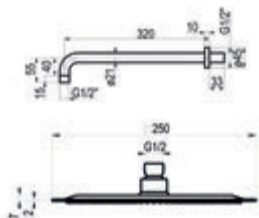

Atlantis / Conjunto ducha termostático empotrable 1 vía

Con accesorios de ducha

Cromo Ref. K16846300 1341,30 €

Composición

- Grifo ducha 1 vía empotrado: ref. 6846300
- Rociador ø250mm: ref. 66325l
- Brazo de ducha: ref. 66850

ESPECIAL
DUCHAS