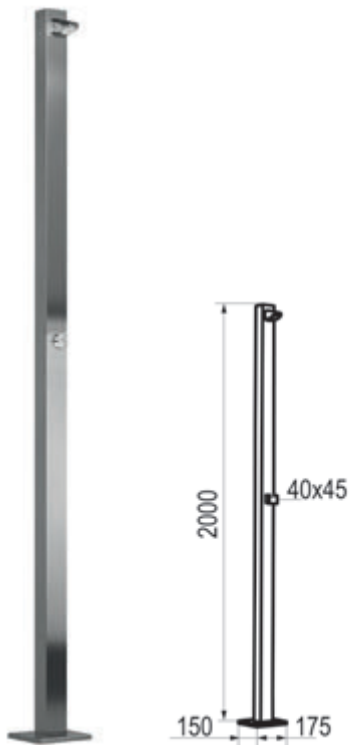

Columna de ducha temporizada para exterior

Inox Ref. 20007 **1 agua temporizada** 1012,80 €

ESPECIAL
DUCHAS