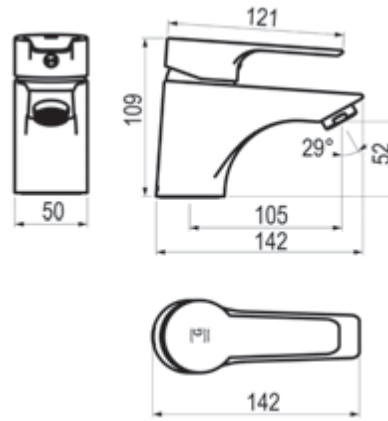

Lavabo

Cromo		Ref. 7155000	•	62,80 €
Cromo		Ref. 715500E		74,40 €
Cromo		Ref. 715500P		93,40 €

Características

- **Fabricado en latón sin plomo incluido en el 4MSI Common Approach.**
- *Materiales en contacto con agua potable que aseguran el cumplimiento del R.D 140/2003.*
- *Acabados de alta resistencia cumpliendo la norma EN 248 frente a la corrosión y adherencia del recubrimiento.*
- *Certificado por AENOR acorde a norma europea EN 817.*