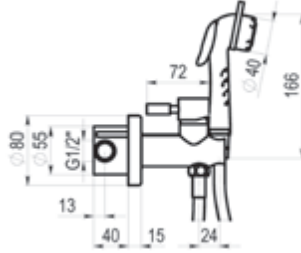

Theo City / Ducha inodoro

Con accesorios de ducha
Cromo Ref. 8647800 212,40 €