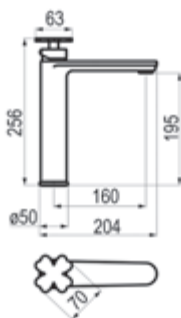

Lucky Me

Lavabo alto

Cromo Ref. 8815500 204,60 €

Con desagüe semiautomático

Cromo Ref. 8814500 230,80 €