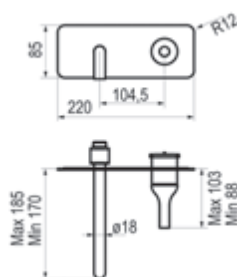

Lavabo mural

Cromo		Ref. 3245600	484,10 €
Blanco		Ref. 3245611	677,10 €
Negro		Ref. 3245616	677,10 €