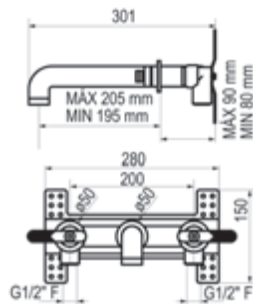

Lavabo mural bimando

Cromo Ref. 7975600 782,60 €