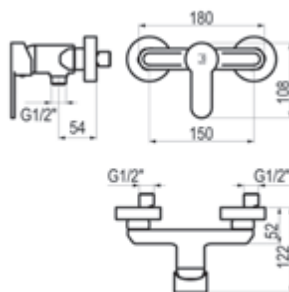

Grupo ducha

Cromo		Ref. 2153000	•	125,80 €
Blanco		Ref. 2153011		246,40 €
Negro		Ref. 2153016		246,40 €

Sin accesorios de ducha

Cromo		Ref. 2153500	110,10 €
Blanco		Ref. 2153511	198,80 €
Negro		Ref. 2153516	198,80 €

Completar referencia en sección de ACABADOS

Acabados color	- Ref.21535XX	198,80 €
Metales exclusivos	- Ref.21535YY	220,20 €