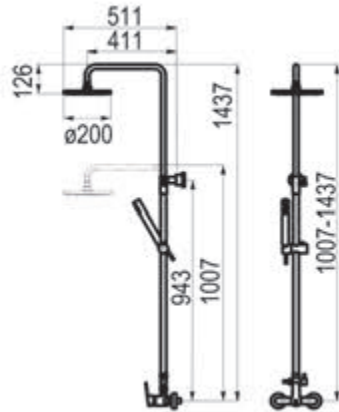

Columna de ducha mezcladora

Rociador Ø200 mm ABS, flexo inox y maneral Pysa 5 f.
Cromo Ref. 71750100 417,10 €

Rociador Ø300 mm inox, flexo PVC y maneral Pysa 5 f.
Negro Ref. 71750116 834,20 €

Completar referencia en sección de ACABADOS

Acabados color – Ref.717501XX 834,20 €

Metales exclusivos – Ref.717501YY 917,70 €