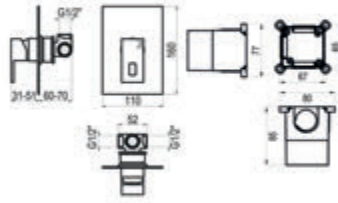

Cromo  Ref. 46049300 * 551,30 €

Rociador Ø200 mm ABS, flexo inox y maneral Pysa 5 f.

Cromo  Ref. 46049301 521,20 €

ESPECIAL
DUCHAS

Conjuntos mezcladores

Nitro / Conjunto ducha empotrable 1 vía

Con accesorios de ducha
 Cromo Ref. K15247300 479,60 €