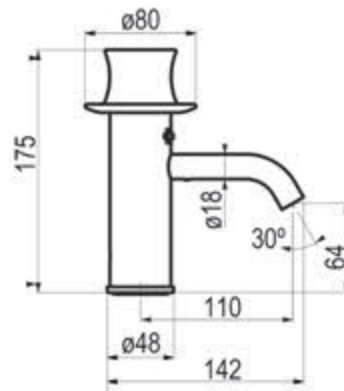

Lavabo

Cromo Ref. 8835000 203,50 €

Con desagüe semiautomático

Cromo Ref. 8834000 230,10 €

Características

- **Fabricado en latón sin plomo incluido en el 4MSI Common Approach.**
- *Materiales en contacto con agua potable que aseguran el cumplimiento del R.D 140/2003.*
- *Acabados de alta resistencia cumpliendo la norma EN 248 frente a la corrosión y adherencia del recubrimiento.*