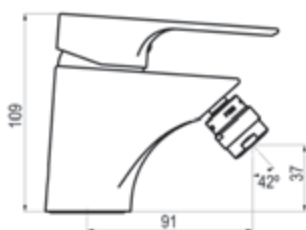

Ingo plus

Bidet

Cromo		Ref. 7157000	•	62,80 €
Cromo		Ref. 715700E		74,40 €
Cromo		Ref. 715700P		93,40 €
Verde		Ref. ABT7157000		93,20 €

Completar referencia en sección de ACABADOS

Acabados color - Ref.71570XX	111,80 €
Metales exclusivos - Ref.71570YY	137,10 €