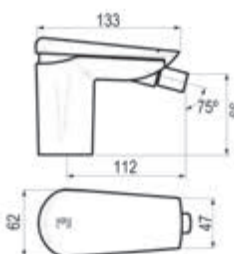

Bidet

Cromo Ref. 90047000 • 174,10 €

Mármol negro Ref. 90047026 364,70 €

Con desagüe semiautomático

Cromo Ref. 90046000 201,10 €

Completar referencia en sección de ACABADOS

Acabados color - Ref. 900470XX 223,10 €

Metales exclusivos - Ref.900470YY 348,20 €