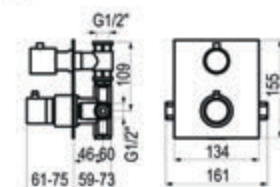

Completar referencia en sección de ACABADOS

Acabados color	- Ref.K1300473XX	872,90 €
Metales exclusivos	- Ref.K1300473YY	1160,90 €

Atlantis / Conjunto ducha termostático empotrable 1 vía cuadrado

Con accesorios de ducha