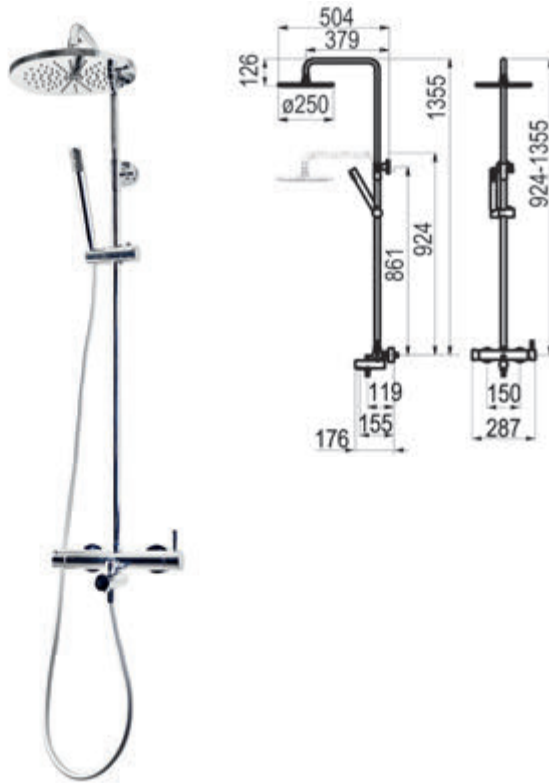

Columnas mezcladoras

Theo City / Columna de baño-ducha mezcladora con inversor

Rociador Ø250 mm ABS, flexo PVC y maneral Futura 1 f.

Cromo ☐ Ref. 86550700 667,10 €

Completar referencia en sección de ACABADOS

Acabados color - Ref.865507XX 1334,20 €

Metales exclusivos - Ref.865507YY 1467,70 €

Livra / Columna de ducha mezcladora