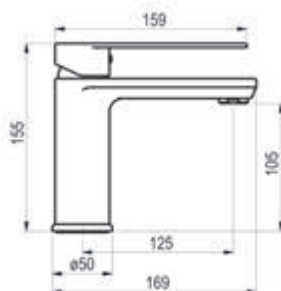

Nine

Lavabo maneta horadada

Cromo		Ref. 4635000	84,20 €
Cromo		Ref. 463500E	93,60 €

Con desagüe semiautomático

Cromo		Ref. 4634000	110,10 €

Completar referencia en sección de ACABADOS

Acabados color	- Ref.46350XX	127,30 €
Metales exclusivos	- Ref.46350YY	168,40 €