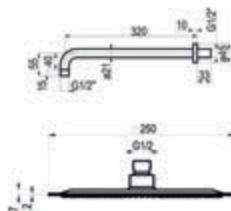

Con accesorios de ducha
Cromo  Ref. K1460T300 633,60 €

Conjunto ducha empotrable termostático 2 vías

- Grifo ducha 2 vías con caja empotrada: ref. 460T200
- Maneral 1 función: ref. 77700
- Toma de agua: ref. 46400
- Flexo PVC: ref. 60400
- Rociador Ø250: ref. 66325I
- Brazo de ducha: ref. 66850