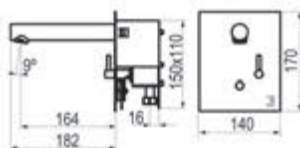

Lavabo mural

Pila Cr-P2 6V litio

Mármol blanco ■ Ref. P3178250 678,30 €

Transformador 12V

Mármol blanco ■ Ref. P3178251 678,30 €