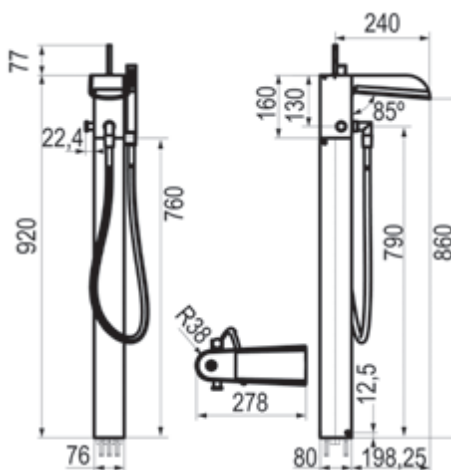

Loveme

Grupo baño-ducha pie

Cromo  Ref. 6941100 1981,10 €

Caño cascada Loveme

Cromo  Ref. 66905 359,40 €

Llave de paso

Cromo  Ref. 6913000 123,50 €

Batlo