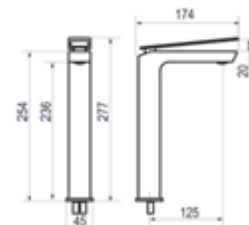

Lavabo mini

Cromo  Ref. 7845300  355,60 €

Con desagüe semiautomático

Cromo  Ref. 7844300  382,70 €

Lavabo alto

Cromo  Ref. 7845100  533,60 €

Con desagüe semiautomático

Cromo  Ref. 7844500  560,20 €