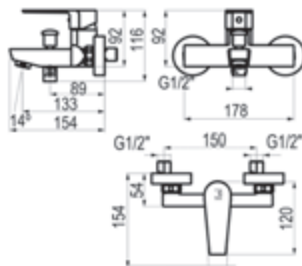

Grupo baño-ducha

Cromo	Ref. 4603000	•	140,40 €
Blanco	Ref. 4603011		262,30 €
Negro	Ref. 4603016		262,30 €

Maneta corta

Cromo	Ref. 4613000		140,40 €

Sin accesorios de ducha

Cromo	Ref. 4603500		119,20 €

Maneta corta

Cromo	Ref. 4613500		119,20 €

Completar referencia en sección de ACABADOS

Acabados color	Ref.46035XX	178,80 €
Metales exclusivos	Ref.46035YY	238,40 €