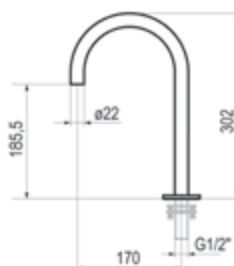

Caño repisa

Cromo		Ref. 4980100		488,90 €
Oro cepillado		Ref. 4980129		782,20 €
Cromo negro cepillado		Ref. 4980136		782,20 €
Níquel cepillado		Ref. 4980171		611,10 €

Caño alto repisa

Cromo		Ref. 4980200		502,30 €
Oro cepillado		Ref. 4980229		803,60 €
Cromo negro cepillado		Ref. 4980236		803,60 €
Níquel cepillado		Ref. 4980271		627,80 €