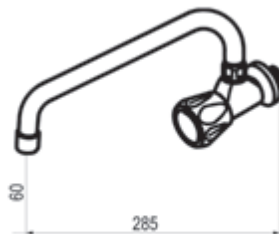

Cromo Ref. 3832500 66,30 €