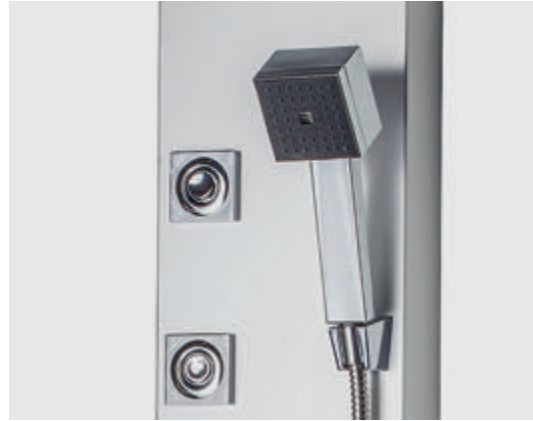

Accesorios cuadrados.