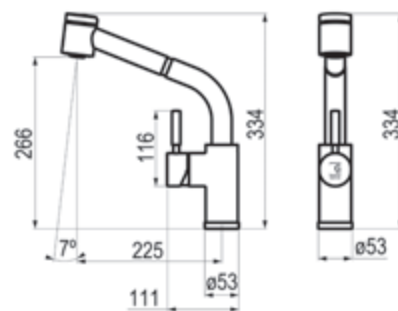

Theo City / Grifo de cocina

Cromo		Ref. 8649600	• 417,10 €