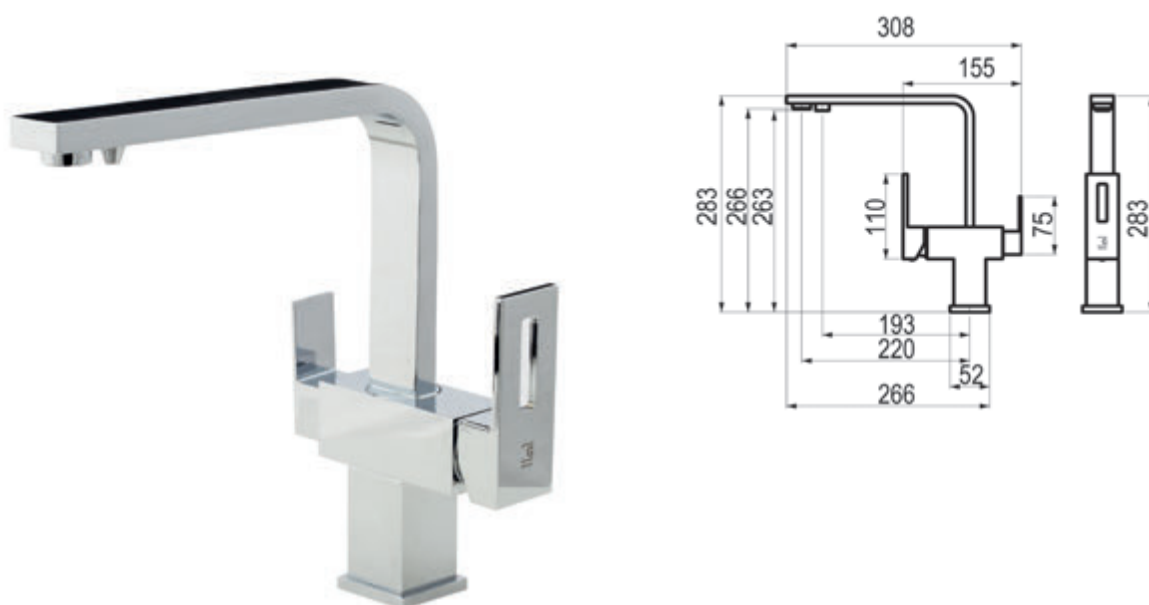

Osmo / Grifo de cocina

Doble función (red/filtro)

Cromo Ref. 10548800 • 354,20 €

[Consulte más acabados](#)