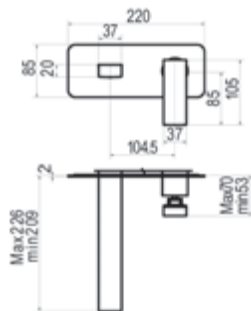

Wave

Lavabo mural

Cromo Ref. 7945600 693,20 €