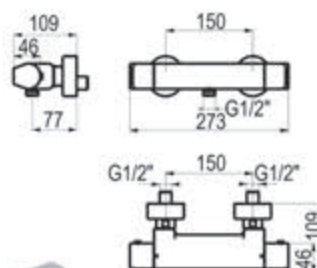

Aroha / Grupo ducha termostática

		Con accesorios de ducha	
Cromo		Ref. 46053000 •	268,20 €
		Sin accesorios de ducha	
Cromo		Ref. 46053500	229,40 €

Completar referencia en sección de ACABADOS

Acabados color	- Ref.460535XX	328,90 €
Metales exclusivos	- Ref.460535YY	458,80 €