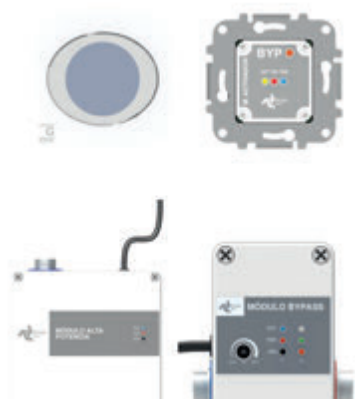

Kit alta potencia

Solución completa de producto compuesto por un Módulo de Alta Potencia, un Módulo Bypass y un Módulo Activador. Destinado para viviendas de hasta 300 m². No supone limitación el uso de calentador de gas instantáneo.

Transformador

Blanco ☐ Ref. 9990001 1066,70 €

Suministrado con: tacos, tornillos, 4 racores locos (G1/2") y 2xT G1/2".

Con activador de pila

Blanco ☐ Ref. 9990009 1091,80 €

Suministrado con: tacos, tornillos, 4 racores locos (G1/2") y 2xT G1/2".