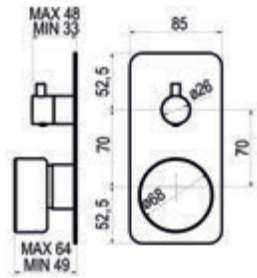

Mecanismo ducha empotrable 2 vías