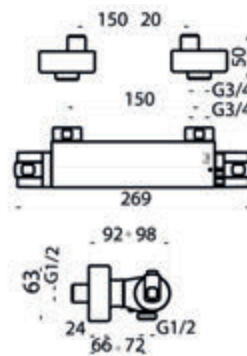

Pysa / Grupo ducha termostática

		Con accesorios de ducha	
Cromo		Ref. 50043000 •	218,20 €
		Sin accesorios de ducha	
Cromo		Ref. 50043500	181,40 €