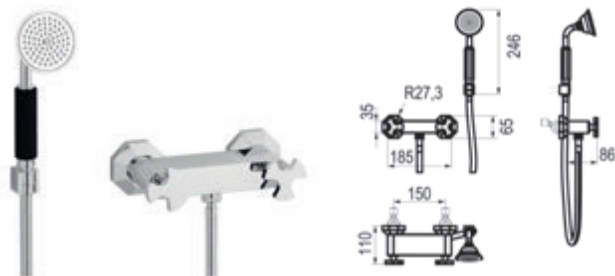

Grupo ducha

Cromo Ref. 2443000 692,40 €

Sin accesorios de ducha

Cromo Ref. 2443500 577,30 €