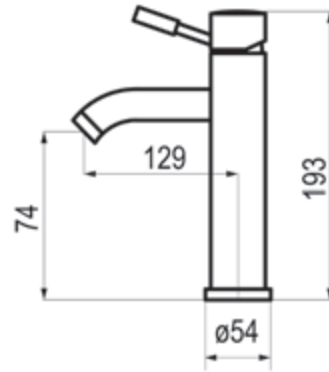

Lavabo

- Inox Ref. 8665000 283,70 €
- Inox Ref. 866500E 291,20 €