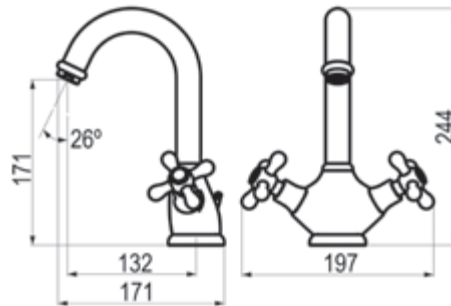

Lavabo

Cromo  Ref. 6205300 181,70 €

Con desagüe automático

Cromo  Ref. 6203300 199,80 €

Metales exclusivos

Bronce envejecido  Ref. 6205340 291,40 €
Cobre envejecido  Ref. 6205341 291,40 €

Características

- **Fabricado en latón sin plomo incluido en el 4MSI Common Approach.**
- **Materiales en contacto con agua potable que aseguran el cumplimiento del R.D 140/2003.**
- **Acabados de alta resistencia cumpliendo la norma EN 248 frente a la corrosión y adherencia del recubrimiento.**