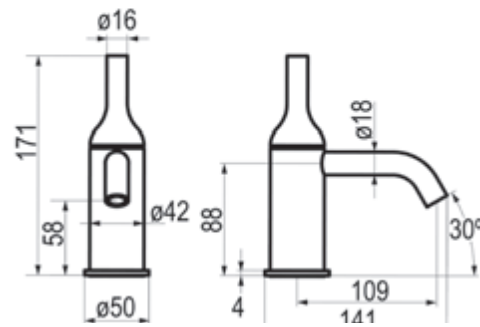

Lavabo

Cromo Ref. 3245000 288,80 €

Con desagüe semiautomático

Cromo Ref. 3244000 315,80 €

Características

- **Fabricado en latón sin plomo incluido en el 4MSI Common Approach.**
- *Materiales en contacto con agua potable que aseguran el cumplimiento del R.D 140/2003.*
- *Acabados de alta resistencia cumpliendo la norma EN 248 frente a la corrosión y adherencia del recubrimiento.*

Versiónes / Acabados

Blanco Ref. 3245011 404,20 €
Negro Ref. 3245016 404,20 €

Consulte otros acabados.

exclusive@griferiasgalindo.com
www.luxcoverbygalindo.com