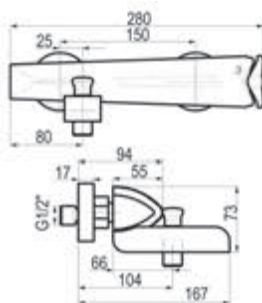

Grupo baño-ducha

Cromo Ref. 90041000 • 584,70 €

Mármol negro Ref. 90041026 920,10 €

Sin accesorios de ducha

Cromo Ref. 90041500 500,30 €

Completar referencia en sección de ACABADOS

Acabados color - Ref. 900415XX 750,50 €

Metales exclusivos - Ref.900415YY 1000,60 €