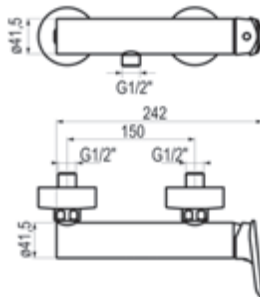

Grupo ducha

Cromo Ref. 4953000 • 170,40 €

Blanco Ref. 4953011 279,20 €

Negro Ref. 4953016 279,20 €

Sin accesorios de ducha

Cromo Ref. 4953500 136,10 €

Completar referencia en sección de ACABADOS

Acabados color – Ref.49535XX 204,20 €

Metales exclusivos – Ref.49535YY 272,20 €