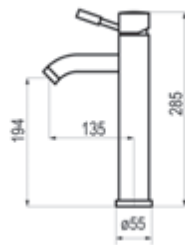

Lavabo alto

- Inox Ref. 8665500 357,90 €