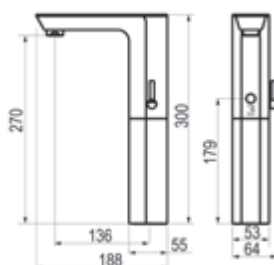

Lavabo alto

Pila Cr-P2 6V litio

Mármol blanco ■ Ref. P3178120 525,20 €

Transformador 12V

Mármol blanco ■ Ref. P3178121 525,20 €