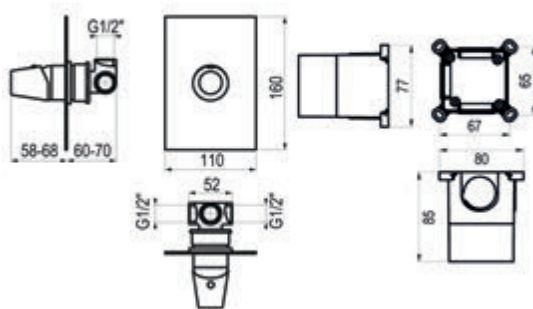

Acabados color – Ref.496503XX 1237,10 €

Metales exclusivos – Ref.496503YY 1360,70 €

LIVRA

Conjunto ducha empotrable 1 vía

- Grifo ducha 1 vía con caja empotrada: ref. 4967300
- Maneral 1 función: ref. 77700
- Toma de agua: ref. 43400
- Flexo PVC: ref. 60400
- Barra de ducha: ref. 760000