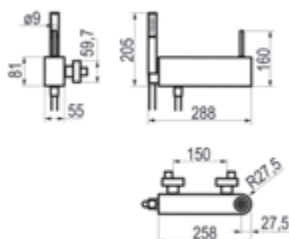

Grupo ducha

Cromo Ref. 6943000 736,60 €

Sin accesorios de ducha

Cromo Ref. 6943500 685,10 €