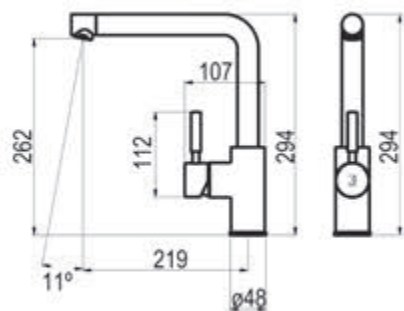

Theo City

Theo City / Grifo de cocina

Cromo Ref. 8648800 • 194,60 €

Theo City / Grifo de cocina