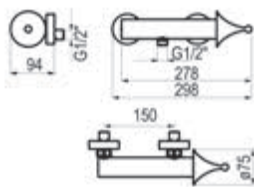

Grupo ducha

Cromo Ref. 8823000 218,70 €

Sin accesorios de ducha

Cromo Ref. 8823500 192,10 €