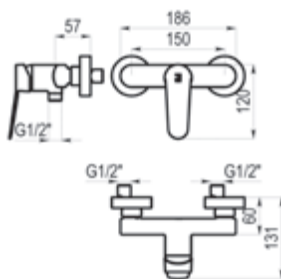

Grupo ducha

Cromo Ref. 7203000 109,10 €

Sin accesorios de ducha

Cromo Ref. 7203500 88,90 €

Completar referencia en sección de ACABADOS

Acabados color - Ref.72035XX 133,40 €

Metales exclusivos - Ref.72035YY 177,80 €