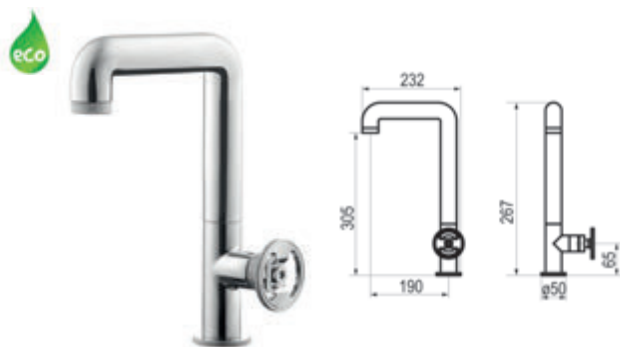

Strem

Lavabo alto

Cromo  Ref. 7975500  660,10 €

Con desagüe semiautomático

Cromo  Ref. 7974500  686,90 €

Lavabo alto

Cromo  Ref. 7965500  660,10 €

Con desagüe semiautomático