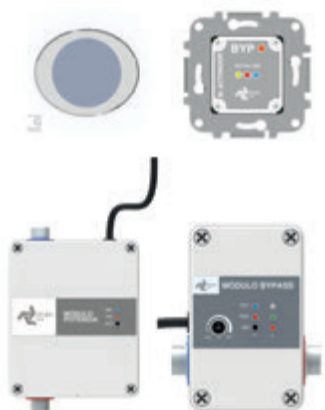

Galindo Ness Confort System

Kit básico

Solución completa de producto compuesto por un Módulo de Potencia, un Módulo Bypass y un Módulo Activador. Destinado para viviendas de hasta 80m² que cuentan con acumulador de agua caliente (no recomendado para instalaciones con calentador de gas).

Transformador

Blanco ☐ Ref. 9990000 890,70 €

Suministrado con: tacos, tornillos, 4 racores locos (G1/2") y 2xT G1/2".

Con activador de pila

Blanco ☐ Ref. 9990008 915,80 €

Suministrado con: tacos, tornillos, 4 racores locos (G1/2") y 2xT G1/2".