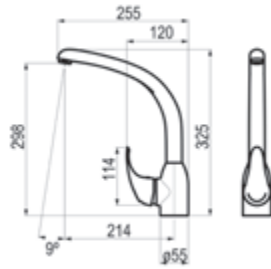

Basic

Alfa / Grifo de cocina

Cromo		Ref. 8148500	177,70 €
Blanco		Ref. 814851100	214,80 €
Cromo mate		Ref. 814856100	264,20 €
Níquel Cepillado		Ref. 814857100	292,60 €