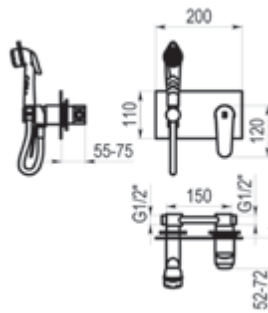

Ducha para inodoro

Dalma / Ducha inodoro

Con accesorios de ducha
Cromo Ref. 7207500 212,40 €